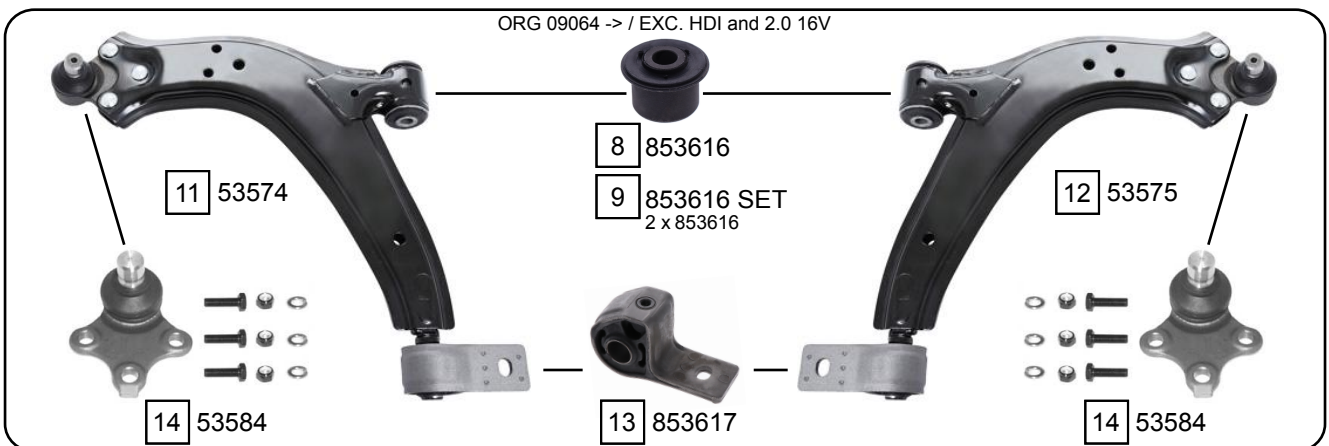

XSARA PICASSO

12/1999 - 06/2012

Ref.	Sidem Ref.	Description	OE-number	Measures	Ref.	Sidem Ref.	Description	OE-number	Measures
1	7761	stabilizer link	5087 46	L:300	10	853629	silentblock for TCA	3523 83	di:19 do:19.2
2	306.040	steering rack gaiter	4066 43	D:42 d:11 L:155	11	53574	TCA left wbj	3520 A1	c:18
3	306.332	steering rack gaiter	4066 62	D:42 d:42 L:115	12	53575	TCA right wbj	3521 71	
4	53234	tie rod end	3817 50	c:12 th:MM14X1.5R	13	853617	silentblock for TCA	3523 75	di:18.9 do:18.9
5	7737	axial joint	3812 C6	th:MM12X1R L:342	14	53584	ball joint	3640 51	c:18
6	53576	TCA left wbj	3520 V3	c:18	15	853401	strut mount	5038 78	di:14.2 do:87.5 L:49
7	53577	TCA right wbj	3521 R4	c:18	16	807803	stabilizer mounting	5094 65	di:21
8	853616	silentblock for TCA	Part of	di:12.2 do:33	17	853420	bearing	5035 27	di:65 do:99.5 L:20
9	853616 SET	silentblock kit	Part of						