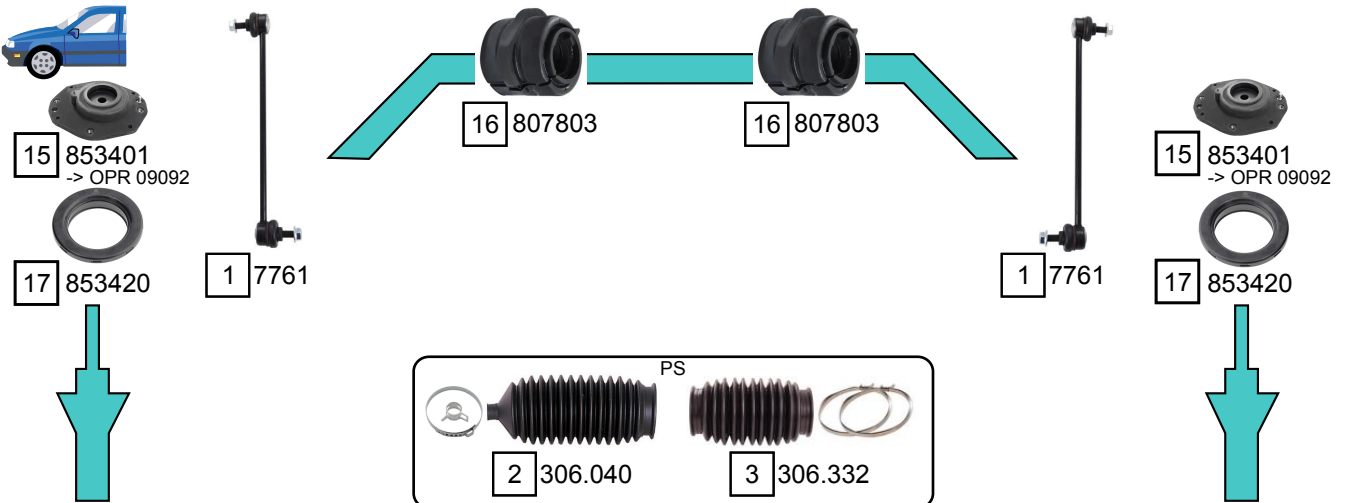

XSARA PICASSO

12/1999 - 06/2012

Ref.	Sidem Ref.	Description	OE-number	Measures	Ref.	Sidem Ref.	Description	OE-number	Measures
1	7761	stabilizer link	5087 46	L:300	10	853629	silentblock for TCA	3523 83	di:19 do:19.2
2	306.040	steering rack gaiter	4066 43	D:42 d:11 L:155	11	53574	TCA left wbj	3520 A1	c:18
3	306.332	steering rack gaiter	4066 62	D:42 d:42 L:115	12	53575	TCA right wbj	3521 71	
4	53234	tie rod end	3817 50	c:12 th:MM14X1.5R	13	853617	silentblock for TCA	3523 75	di:18.9 do:18.9
5	7737	axial joint	3812 C6	th:MM12X1R L:342	14	53584	ball joint	3640 51	c:18
6	53576	TCA left wbj	3520 V3	c:18	15	853401	strut mount	5038 78	di:14.2 do:87.5 L:49
7	53577	TCA right wbj	3521 R4	c:18	16	807803	stabilizer mounting	5094 65	di:21
8	853616	silentblock for TCA	Part of	di:12.2 do:33	17	853420	bearing	5035 27	di:65 do:99.5 L:20
9	853616 SET	silentblock kit	Part of						