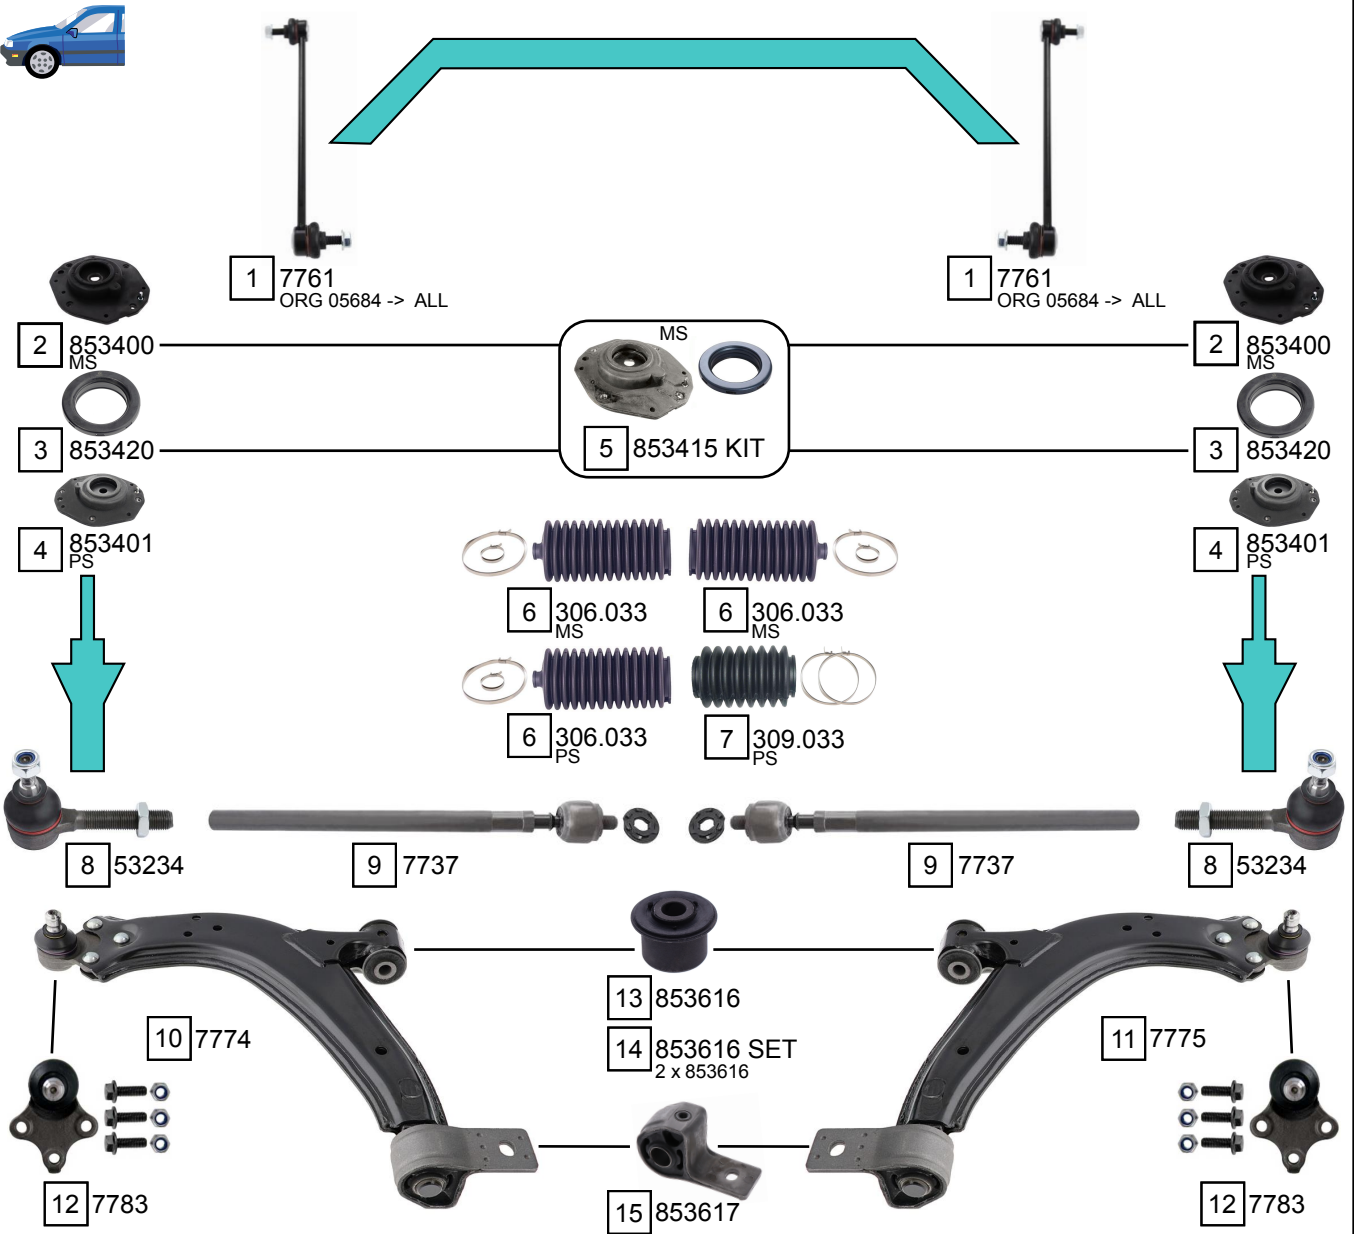

03/1991 - 06/1997  
10/1993 - 10/1997

ZX  
ZX BREAK

Ref.	Sidem Ref.	Description	OE-number	Measures	Ref.	Sidem Ref.	Description	OE-number	Measures
1	7761	stabilizer link	5087 46	L:300	10	7774	TCA left wbj	3520 H6 S1	c:16
2	853400	strut mount	5038 76	di:14.3 do:108 L:50	11	7775	TCA right wbj	3521 E6 S1	c:16
3	853420	bearing	5035 27	di:65 do:99.5 L:20	12	7783	ball joint	3640 43	c:16
4	853401	strut mount	5038 78	di:14.2 do:87.5 L:49	13	853616	silentblock for TCA	Part of	di:12.2 do:33
5	853415 KIT	strut mount kit	5031 72	di:14 do:109 L:48	14	853616 SET	silentblock kit	Part of	
6	306.033	steering rack gaiter	4066 20	D:40 d:10 L:175	15	853617	silentblock for TCA	3523 75	di:18.9 do:18.9
7	309.033	steering rack gaiter	4066 22	D:40 d:40 L:115	16	853308	mounting axle body	5131 69	
8	53234	tie rod end	3817 50	c:12 th:MM14X1.5R	17	853309	mounting axle body	5131 70	
9	7737	axial joint	3812 C6	th:MM12X1R L:342	18	853307	mounting axle body	5131 71	