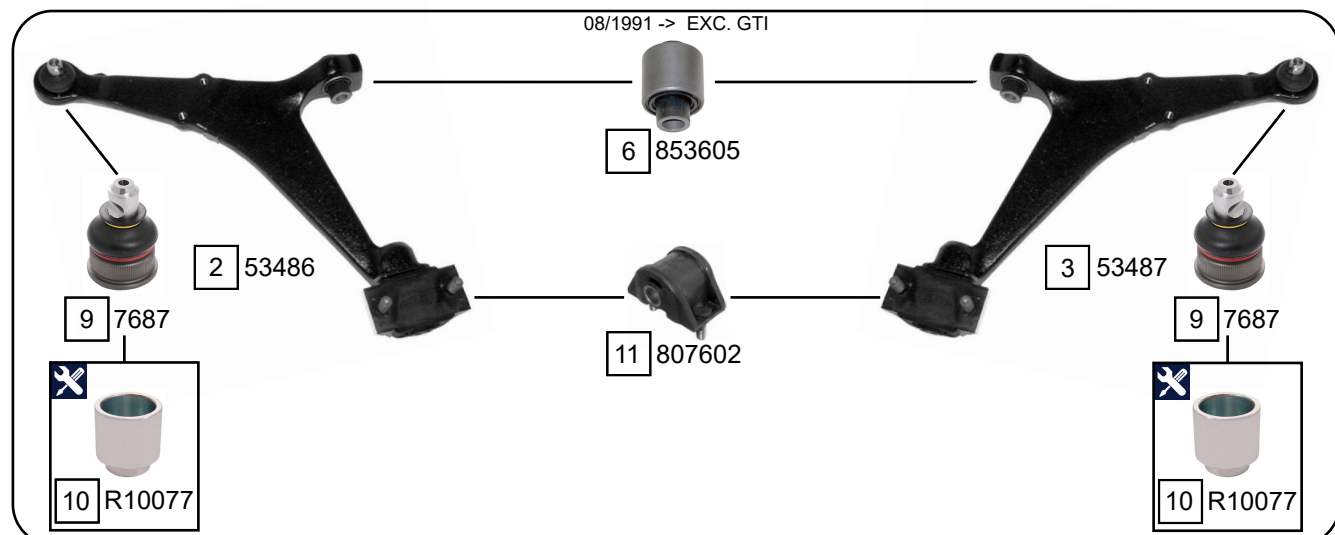

AX

07/1986 - 12/1998

Ref.	Sidem Ref.	Description	OE-number	Measures	Ref.	Sidem Ref.	Description	OE-number	Measures
1	7771	TCA right wbj	96 133 609	c:14	8	7682	ball joint	95 603 309	c:14
2	53486	TCA left wbj	3520 78	c:16	9	7687	ball joint lower	3640 36	c:16 do:36.8
3	53487	TCA right wbj	3520 79	c:16	10	R10077	mounting tool ring ø42 ø34	TOOL	di:34 do:42
4	53578	TCA left wbj	3520 92	c:16	11	807602	silentblock for TCA	3523 51	di:16.8
5	53579	TCA right wbj	3520 93	c:16	12	853626	silentblock for TCA	3523 52	di:12.2 do:34.2
6	853605	silentblock for TCA	3523 50	di:12 do:34	13	807614	silentblock for TCA	Part of	di:16.8 do:16.8
7	807601	silentblock for TCA	96 133 255	di:13.9 do:33					