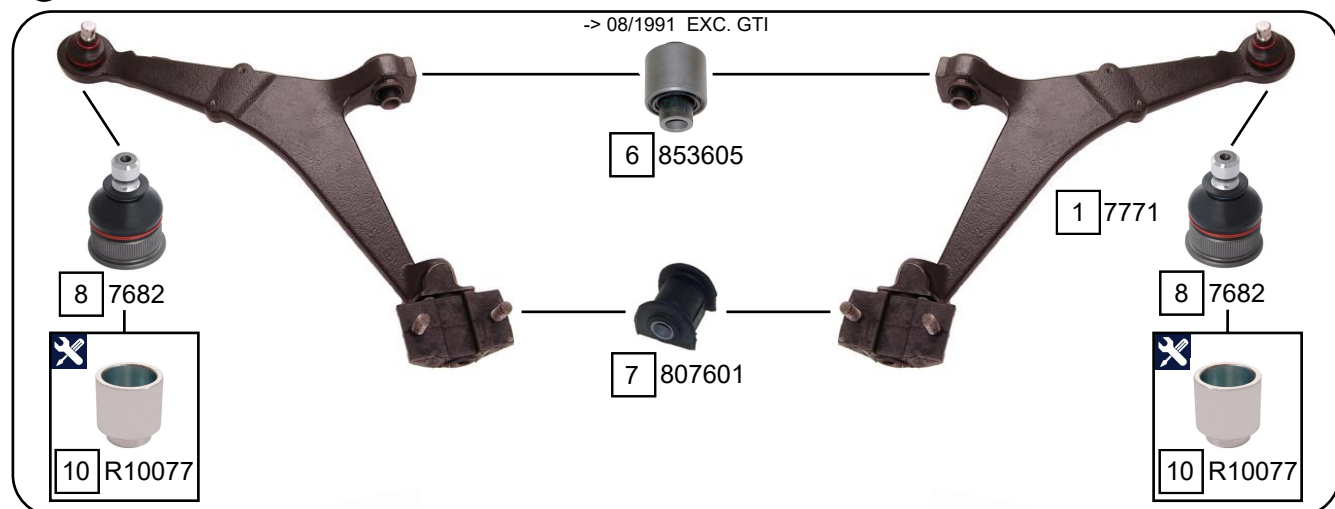

AX

07/1986 - 12/1998

Ref.	Sidem Ref.	Description	OE-number	Measures	Ref.	Sidem Ref.	Description	OE-number	Measures
1	7771	TCA right wbj	96 133 609	c:14	8	7682	ball joint	95 603 309	c:14
2	53486	TCA left wbj	3520 78	c:16	9	7687	ball joint lower	3640 36	c:16 do:36.8
3	53487	TCA right wbj	3520 79	c:16	10	R10077	mounting tool ring ø42 ø34	TOOL	di:34 do:42
4	53578	TCA left wbj	3520 92	c:16	11	807602	silentblock for TCA	3523 51	di:16.8
5	53579	TCA right wbj	3520 93	c:16	12	853626	silentblock for TCA	3523 52	di:12.2 do:34.2
6	853605	silentblock for TCA	3523 50	di:12 do:34	13	807614	silentblock for TCA	Part of	di:16.8 do:16.8
7	807601	silentblock for TCA	96 133 255	di:13.9 do:33					