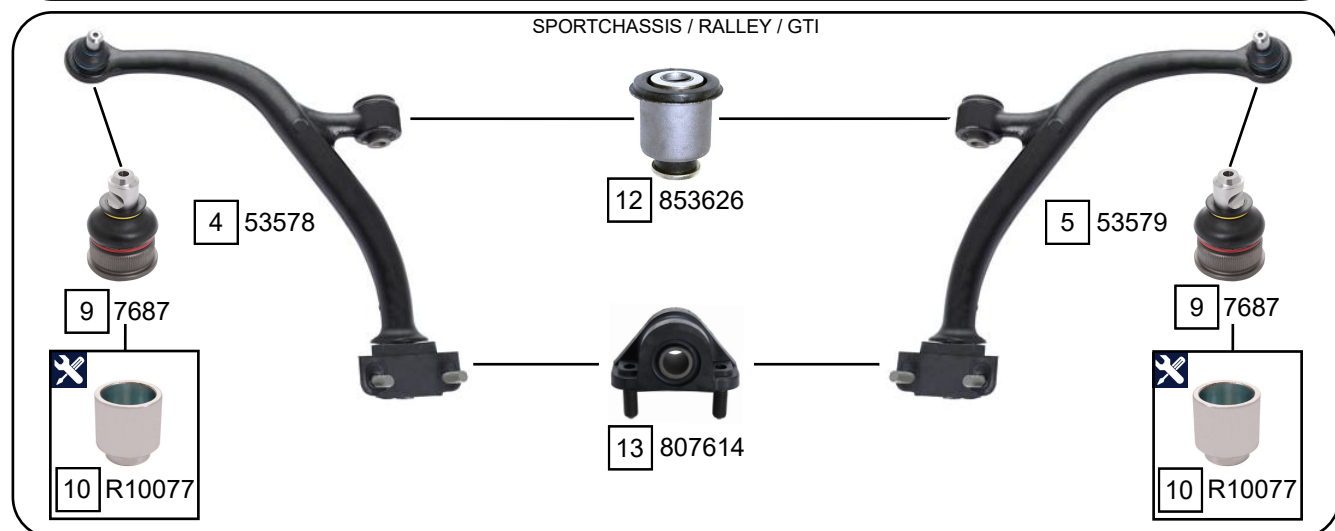

AX

07/1986 - 12/1998

Ref.	Sidem Ref.	Description	OE-number	Measures	Ref.	Sidem Ref.	Description	OE-number	Measures
1	7771	TCA right wbj	96 133 609	c:14	8	7682	ball joint	95 603 309	c:14
2	53486	TCA left wbj	3520 78	c:16	9	7687	ball joint lower	3640 36	c:16 do:36.8
3	53487	TCA right wbj	3520 79	c:16	10	R10077	mounting tool ring ø42 ø34	TOOL	di:34 do:42
4	53578	TCA left wbj	3520 92	c:16	11	807602	silentblock for TCA	3523 51	di:16.8
5	53579	TCA right wbj	3520 93	c:16	12	853626	silentblock for TCA	3523 52	di:12.2 do:34.2
6	853605	silentblock for TCA	3523 50	di:12 do:34	13	807614	silentblock for TCA	Part of	di:16.8 do:16.8
7	807601	silentblock for TCA	96 133 255	di:13.9 do:33					