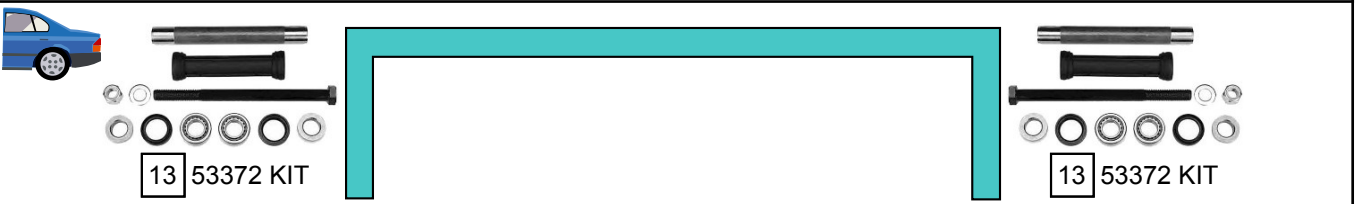

C15 (VD_)

10/1984 - 12/2005

Ref.	Sidem Ref.	Description	OE-number	Measures	Ref.	Sidem Ref.	Description	OE-number	Measures
1	853804	stabilizer mounting	5094 40	di:23	8	53430 A	axial joint	96 136 394	th:MM12X1R L:317
2	853425	strut mount	5037 33	di:61.5 do:99.5 L:35.3	9	53480	TCA left wbj	3520 51	c:16
3	853420	bearing	5035 27	di:65 do:99.5 L:20	10	53481	TCA right wbj	3521 34	c:16
4	853426 KIT	strut mount kit	5037 33 S1	di:61 do:99 L:35	11	807605	silentblock for TCA	3523 20	di:10 do:28
5	306.033	steering rack gaiter	4066 20	D:40 d:10 L:175	12	853606	silentblock for TCA	3523 49	di:12 do:36.5
6	309.033	steering rack gaiter	4066 22	D:40 d:40 L:115	13	53372 KIT	repair kit rear axle	5132 44 S1	
7	53234	tie rod end	3817 50	c:12 th:MM14X1.5R					