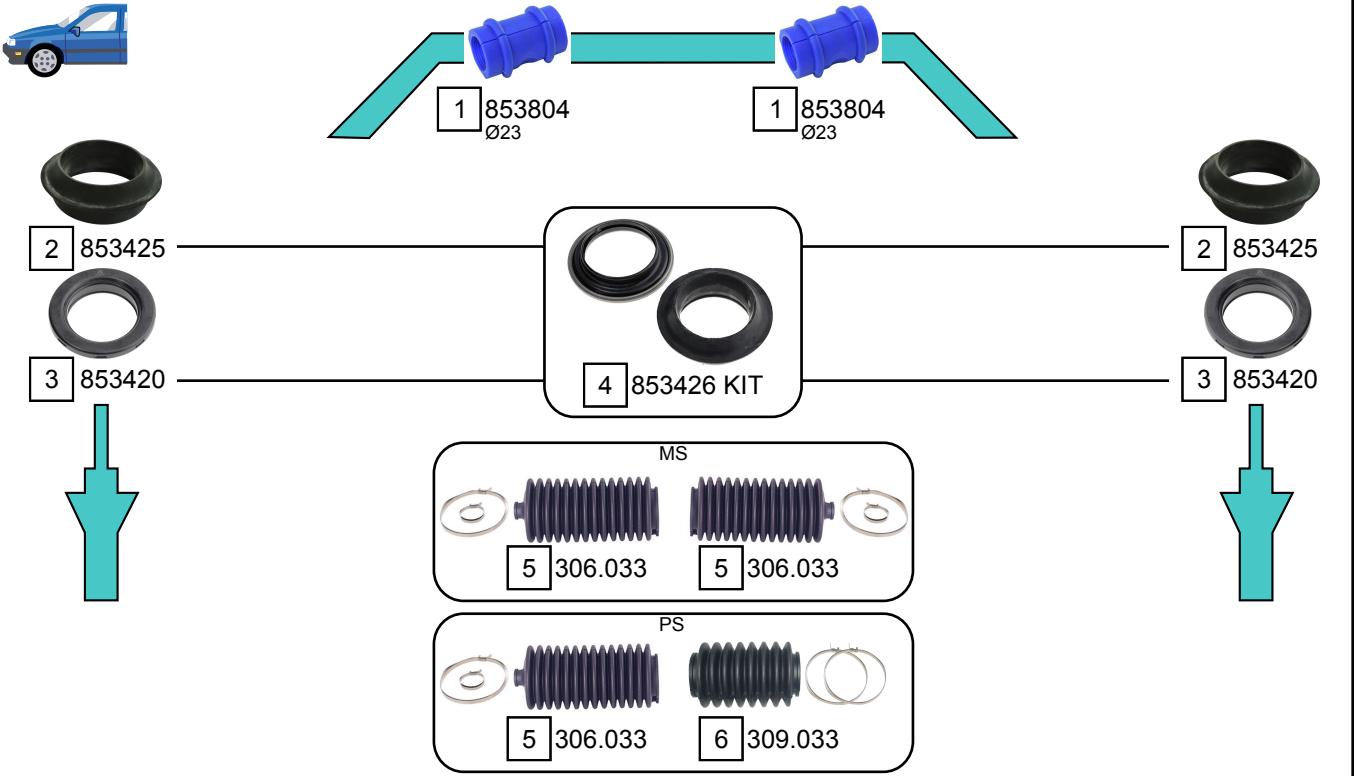

C15 (VD_)

10/1984 - 12/2005

Ref.	Sidem Ref.	Description	OE-number	Measures	Ref.	Sidem Ref.	Description	OE-number	Measures
1	853804	stabilizer mounting	5094 40	di:23	8	53430 A	axial joint	96 136 394	th:MM12X1R L:317
2	853425	strut mount	5037 33	di:61.5 do:99.5 L:35.3	9	53480	TCA left wbj	3520 51	c:16
3	853420	bearing	5035 27	di:65 do:99.5 L:20	10	53481	TCA right wbj	3521 34	c:16
4	853426 KIT	strut mount kit	5037 33 S1	di:61 do:99 L:35	11	807605	silentblock for TCA	3523 20	di:10 do:28
5	306.033	steering rack gaiter	4066 20	D:40 d:10 L:175	12	853606	silentblock for TCA	3523 49	di:12 do:36.5
6	309.033	steering rack gaiter	4066 22	D:40 d:40 L:115	13	53372 KIT	repair kit rear axle	5132 44 S1	
7	53234	tie rod end	3817 50	c:12 th:MM14X1.5R					