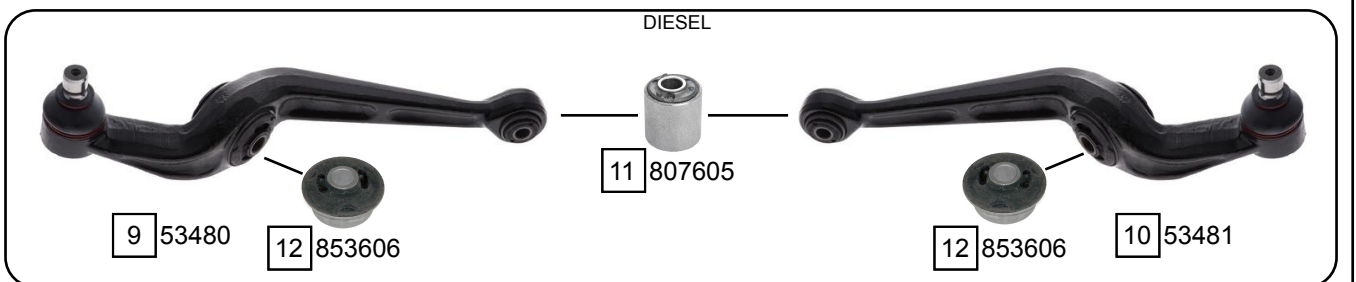

C15 (VD_)

10/1984 - 12/2005

Ref.	Sidem Ref.	Description	OE-number	Measures	Ref.	Sidem Ref.	Description	OE-number	Measures
1	853804	stabilizer mounting	5094 40	di:23	8	53430 A	axial joint	96 136 394	th:MM12X1R L:317
2	853425	strut mount	5037 33	di:61.5 do:99.5 L:35.3	9	53480	TCA left wbj	3520 51	c:16
3	853420	bearing	5035 27	di:65 do:99.5 L:20	10	53481	TCA right wbj	3521 34	c:16
4	853426 KIT	strut mount kit	5037 33 S1	di:61 do:99 L:35	11	807605	silentblock for TCA	3523 20	di:10 do:28
5	306.033	steering rack gaiter	4066 20	D:40 d:10 L:175	12	853606	silentblock for TCA	3523 49	di:12 do:36.5
6	309.033	steering rack gaiter	4066 22	D:40 d:40 L:115	13	53372 KIT	repair kit rear axle	5132 44 S1	
7	53234	tie rod end	3817 50	c:12 th:MM14X1.5R					