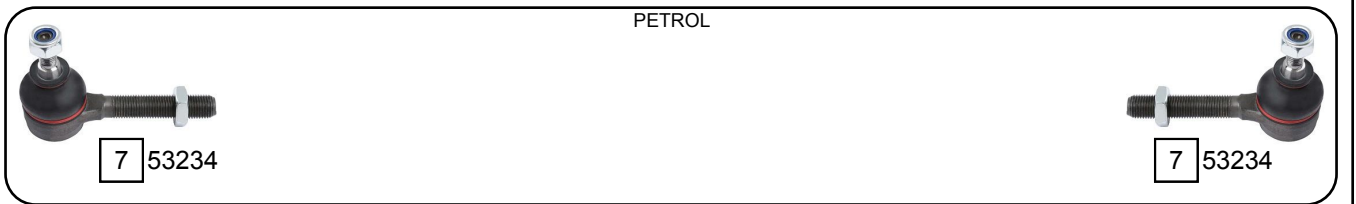

C15 (VD_)

10/1984 - 12/2005

Ref.	Sidem Ref.	Description	OE-number	Measures	Ref.	Sidem Ref.	Description	OE-number	Measures
1	853804	stabilizer mounting	5094 40	di:23	8	53430 A	axial joint	96 136 394	th:MM12X1R L:317
2	853425	strut mount	5037 33	di:61.5 do:99.5 L:35.3	9	53480	TCA left wbj	3520 51	c:16
3	853420	bearing	5035 27	di:65 do:99.5 L:20	10	53481	TCA right wbj	3521 34	c:16
4	853426 KIT	strut mount kit	5037 33 S1	di:61 do:99 L:35	11	807605	silentblock for TCA	3523 20	di:10 do:28
5	306.033	steering rack gaiter	4066 20	D:40 d:10 L:175	12	853606	silentblock for TCA	3523 49	di:12 do:36.5
6	309.033	steering rack gaiter	4066 22	D:40 d:40 L:115	13	53372 KIT	repair kit rear axle	5132 44 S1	
7	53234	tie rod end	3817 50	c:12 th:MM14X1.5R					