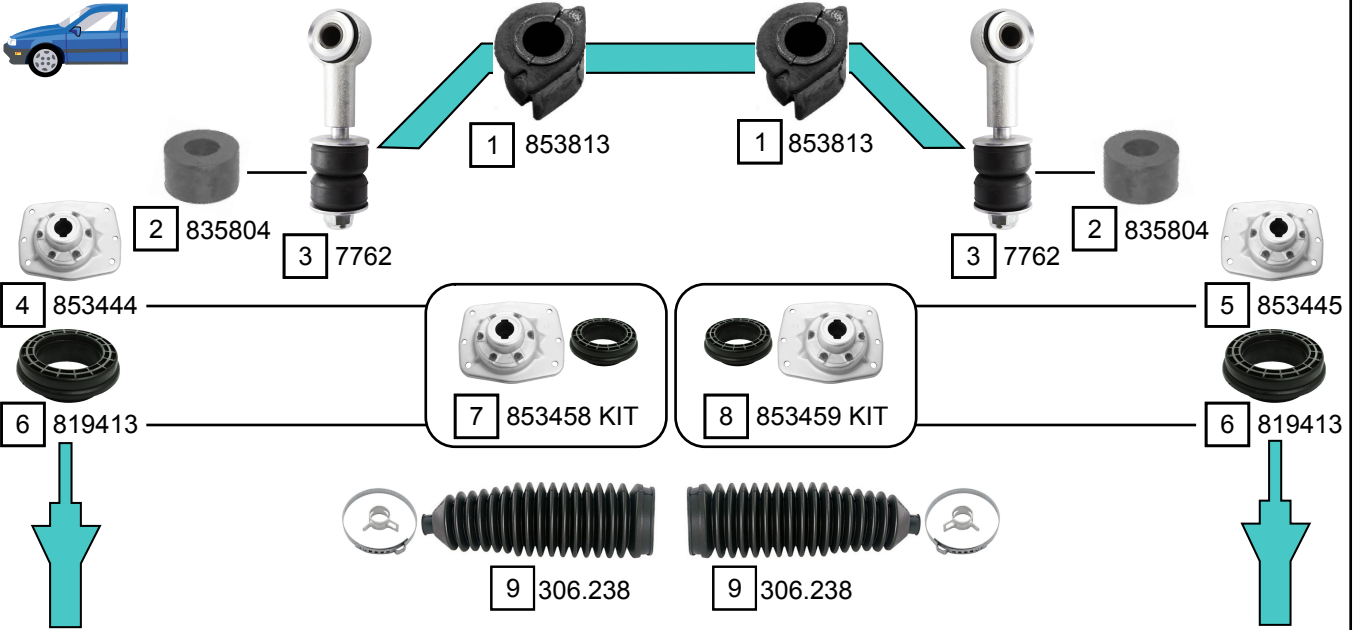

CITROEN JUMPY - DISPATCH

06/1994 - 01/2007

JUMPY
DISPATCH

Ref.	Sidem Ref.	Description	OE-number	Measures	Ref.	Sidem Ref.	Description	OE-number	Measures
1	853813	stabilizer mounting	5094 69	di:24	10	53630	tie rod end	4059 09	c:12.7 th:FM14x1.5R
2	835804	stabilizer mounting	5093 15	di:10.3	11	53631	axial joint	3812 A4	th:MM14X1.5R L:306
3	7762	stabilizer link	5087 35	L:120	12	53020	tie rod	3812 A4 S1	c:12.7
4	853444	strut mount	5038 68	di:14.1	13	53638	tie rod end	4059 12	c:13.6 th:FM14x1.5R
5	853445	strut mount	5038 70	di:14.1	14	53680	TCA left wbj	3520 G9	c:17
6	819413	bearing	5035 55	di:78 do:128 L:45.5	15	53681	TCA right wbj	3520 C5	c:17
7	853458 KIT	strut mount kit	5038 68 S1	di:14	16	819627	silentblock for TCA	Part of	di:23 do:23
8	853459 KIT	strut mount kit	5038 70 S1	di:14	17	819628	silentblock for TCA	Part of	di:22.8 do:22.8
9	306.238	steering rack gaiter	4066 41	D:62 d:13 L:210	18	819629	silentblock for TCA	Part of	di:22.8 do:22.8