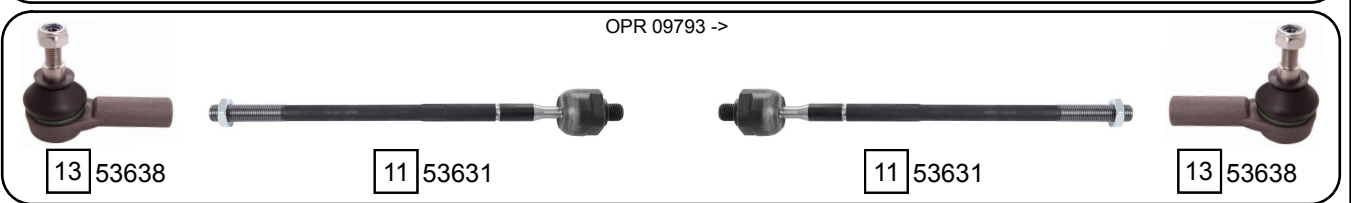

CITROEN JUMPY - DISPATCH

06/1994 - 01/2007

JUMPY
DISPATCH

Ref.	Sidem Ref.	Description	OE-number	Measures	Ref.	Sidem Ref.	Description	OE-number	Measures
1	853813	stabilizer mounting	5094 69	di:24	10	53630	tie rod end	4059 09	c:12.7 th:FM14x1.5R
2	835804	stabilizer mounting	5093 15	di:10.3	11	53631	axial joint	3812 A4	th:MM14X1.5R L:306
3	7762	stabilizer link	5087 35	L:120	12	53020	tie rod	3812 A4 S1	c:12.7
4	853444	strut mount	5038 68	di:14.1	13	53638	tie rod end	4059 12	c:13.6 th:FM14x1.5R
5	853445	strut mount	5038 70	di:14.1	14	53680	TCA left wbj	3520 G9	c:17
6	819413	bearing	5035 55	di:78 do:128 L:45.5	15	53681	TCA right wbj	3520 C5	c:17
7	853458 KIT	strut mount kit	5038 68 S1	di:14	16	819627	silentblock for TCA	Part of	di:23 do:23
8	853459 KIT	strut mount kit	5038 70 S1	di:14	17	819628	silentblock for TCA	Part of	di:22.8 do:22.8
9	306.238	steering rack gaiter	4066 41	D:62 d:13 L:210	18	819629	silentblock for TCA	Part of	di:22.8 do:22.8