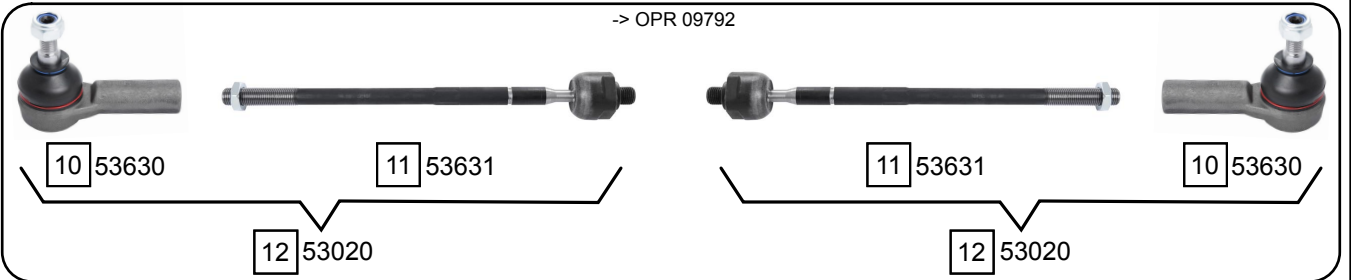

CITROEN JUMPY - DISPATCH

06/1994 - 01/2007

JUMPY
DISPATCH

Ref.	Sidem Ref.	Description	OE-number	Measures	Ref.	Sidem Ref.	Description	OE-number	Measures
1	853813	stabilizer mounting	5094 69	di:24	10	53630	tie rod end	4059 09	c:12.7 th:FM14x1.5R
2	835804	stabilizer mounting	5093 15	di:10.3	11	53631	axial joint	3812 A4	th:MM14X1.5R L:306
3	7762	stabilizer link	5087 35	L:120	12	53020	tie rod	3812 A4 S1	c:12.7
4	853444	strut mount	5038 68	di:14.1	13	53638	tie rod end	4059 12	c:13.6 th:FM14x1.5R
5	853445	strut mount	5038 70	di:14.1	14	53680	TCA left wbj	3520 G9	c:17
6	819413	bearing	5035 55	di:78 do:128 L:45.5	15	53681	TCA right wbj	3520 C5	c:17
7	853458 KIT	strut mount kit	5038 68 S1	di:14	16	819627	silentblock for TCA	Part of	di:23 do:23
8	853459 KIT	strut mount kit	5038 70 S1	di:14	17	819628	silentblock for TCA	Part of	di:22.8 do:22.8
9	306.238	steering rack gaiter	4066 41	D:62 d:13 L:210	18	819629	silentblock for TCA	Part of	di:22.8 do:22.8