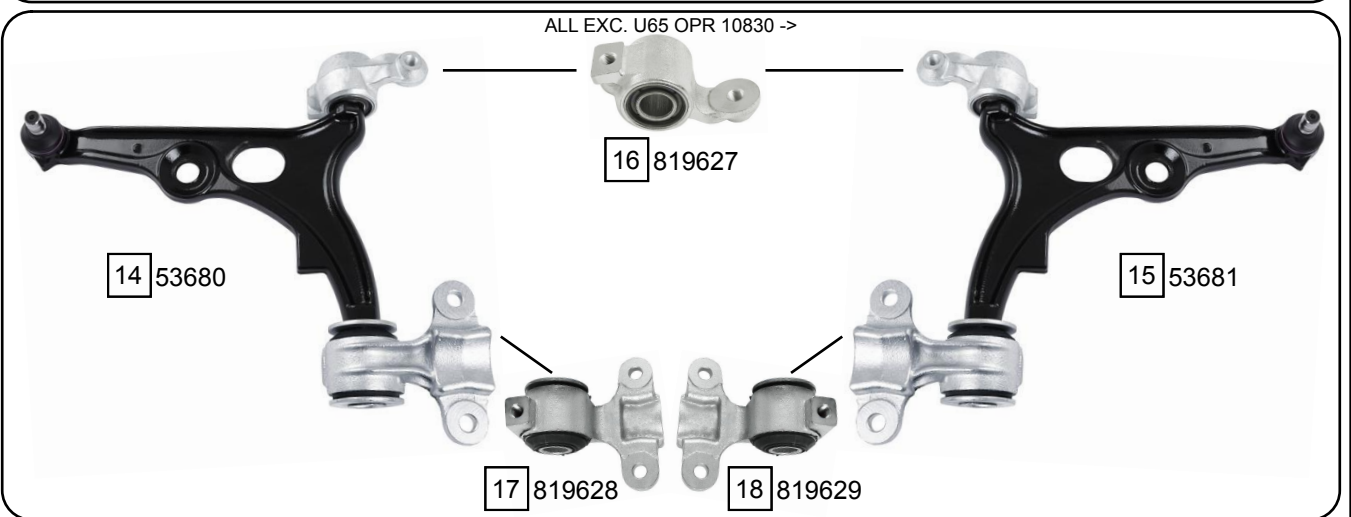

CITROEN JUMPY - DISPATCH

06/1994 - 01/2007

JUMPY
DISPATCH

Ref.	Sidem Ref.	Description	OE-number	Measures	Ref.	Sidem Ref.	Description	OE-number	Measures
1	853813	stabilizer mounting	5094 69	di:24	10	53630	tie rod end	4059 09	c:12.7 th:FM14x1.5R
2	835804	stabilizer mounting	5093 15	di:10.3	11	53631	axial joint	3812 A4	th:MM14X1.5R L:306
3	7762	stabilizer link	5087 35	L:120	12	53020	tie rod	3812 A4 S1	c:12.7
4	853444	strut mount	5038 68	di:14.1	13	53638	tie rod end	4059 12	c:13.6 th:FM14x1.5R
5	853445	strut mount	5038 70	di:14.1	14	53680	TCA left wbj	3520 G9	c:17
6	819413	bearing	5035 55	di:78 do:128 L:45.5	15	53681	TCA right wbj	3520 C5	c:17
7	853458 KIT	strut mount kit	5038 68 S1	di:14	16	819627	silentblock for TCA	Part of	di:23 do:23
8	853459 KIT	strut mount kit	5038 70 S1	di:14	17	819628	silentblock for TCA	Part of	di:22.8 do:22.8
9	306.238	steering rack gaiter	4066 41	D:62 d:13 L:210	18	819629	silentblock for TCA	Part of	di:22.8 do:22.8