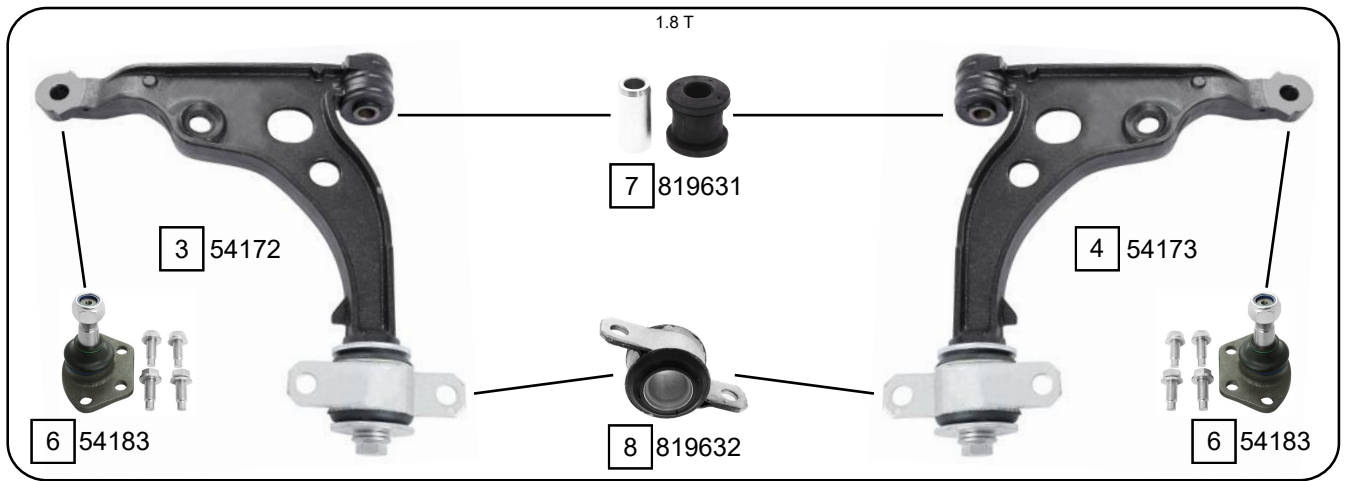

JUMPER I

02/1994 - 04/2002

Ref.	Sidem Ref.	Description	OE-number	Measures	Ref.	Sidem Ref.	Description	OE-number	Measures
1	54170	TCA left wobj	3520 95	c:16	6	54183	ball joint	3640 33	c:19.5
2	54171	TCA right wobj	3521 65	c:16	7	819631	silentblock for TCA	3523 93 S1	di:25 do:44.5
3	54172	TCA left wobj	3520 96	c:19.2	8	819632	silentblock for TCA	3523 AP	di:34.2 do:34.2
4	54173	TCA right wobj	3521 66	c:19.2	9	854701	spring bush	5131 73	di:16.1 do:50
5	54182	ball joint	3640 32	c:17.1	10	854702	spring bush	5131 72	di:41.6