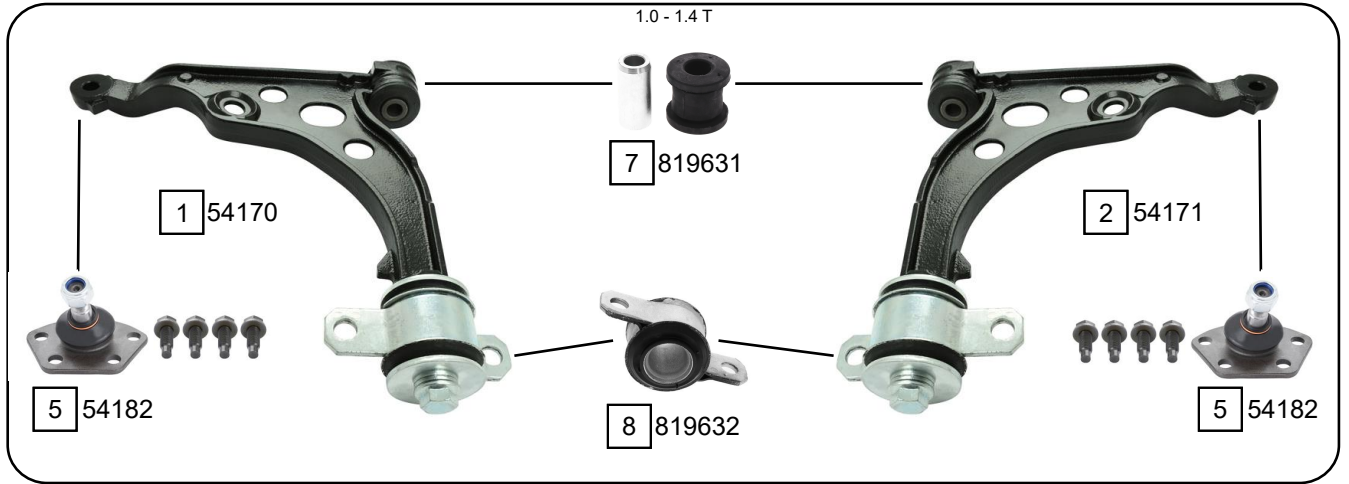

JUMPER I

02/1994 - 04/2002

Ref.	Sidem Ref.	Description	OE-number	Measures	Ref.	Sidem Ref.	Description	OE-number	Measures
1	54170	TCA left wobj	3520 95	c:16	6	54183	ball joint	3640 33	c:19.5
2	54171	TCA right wobj	3521 65	c:16	7	819631	silentblock for TCA	3523 93 S1	di:25 do:44.5
3	54172	TCA left wobj	3520 96	c:19.2	8	819632	silentblock for TCA	3523 AP	di:34.2 do:34.2
4	54173	TCA right wobj	3521 66	c:19.2	9	854701	spring bush	5131 73	di:16.1 do:50
5	54182	ball joint	3640 32	c:17.1	10	854702	spring bush	5131 72	di:41.6