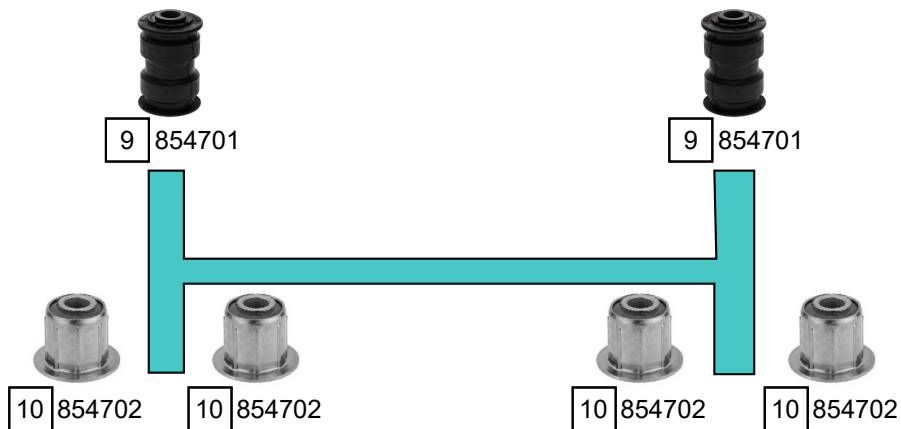

JUMPER I

02/1994 - 04/2002

Ref.	Sidem Ref.	Description	OE-number	Measures	Ref.	Sidem Ref.	Description	OE-number	Measures
1	54170	TCA left wobj	3520 95	c:16	6	54183	ball joint	3640 33	c:19.5
2	54171	TCA right wobj	3521 65	c:16	7	819631	silentblock for TCA	3523 93 S1	di:25 do:44.5
3	54172	TCA left wobj	3520 96	c:19.2	8	819632	silentblock for TCA	3523 AP	di:34.2 do:34.2
4	54173	TCA right wobj	3521 66	c:19.2	9	854701	spring bush	5131 73	di:16.1 do:50
5	54182	ball joint	3640 32	c:17.1	10	854702	spring bush	5131 72	di:41.6