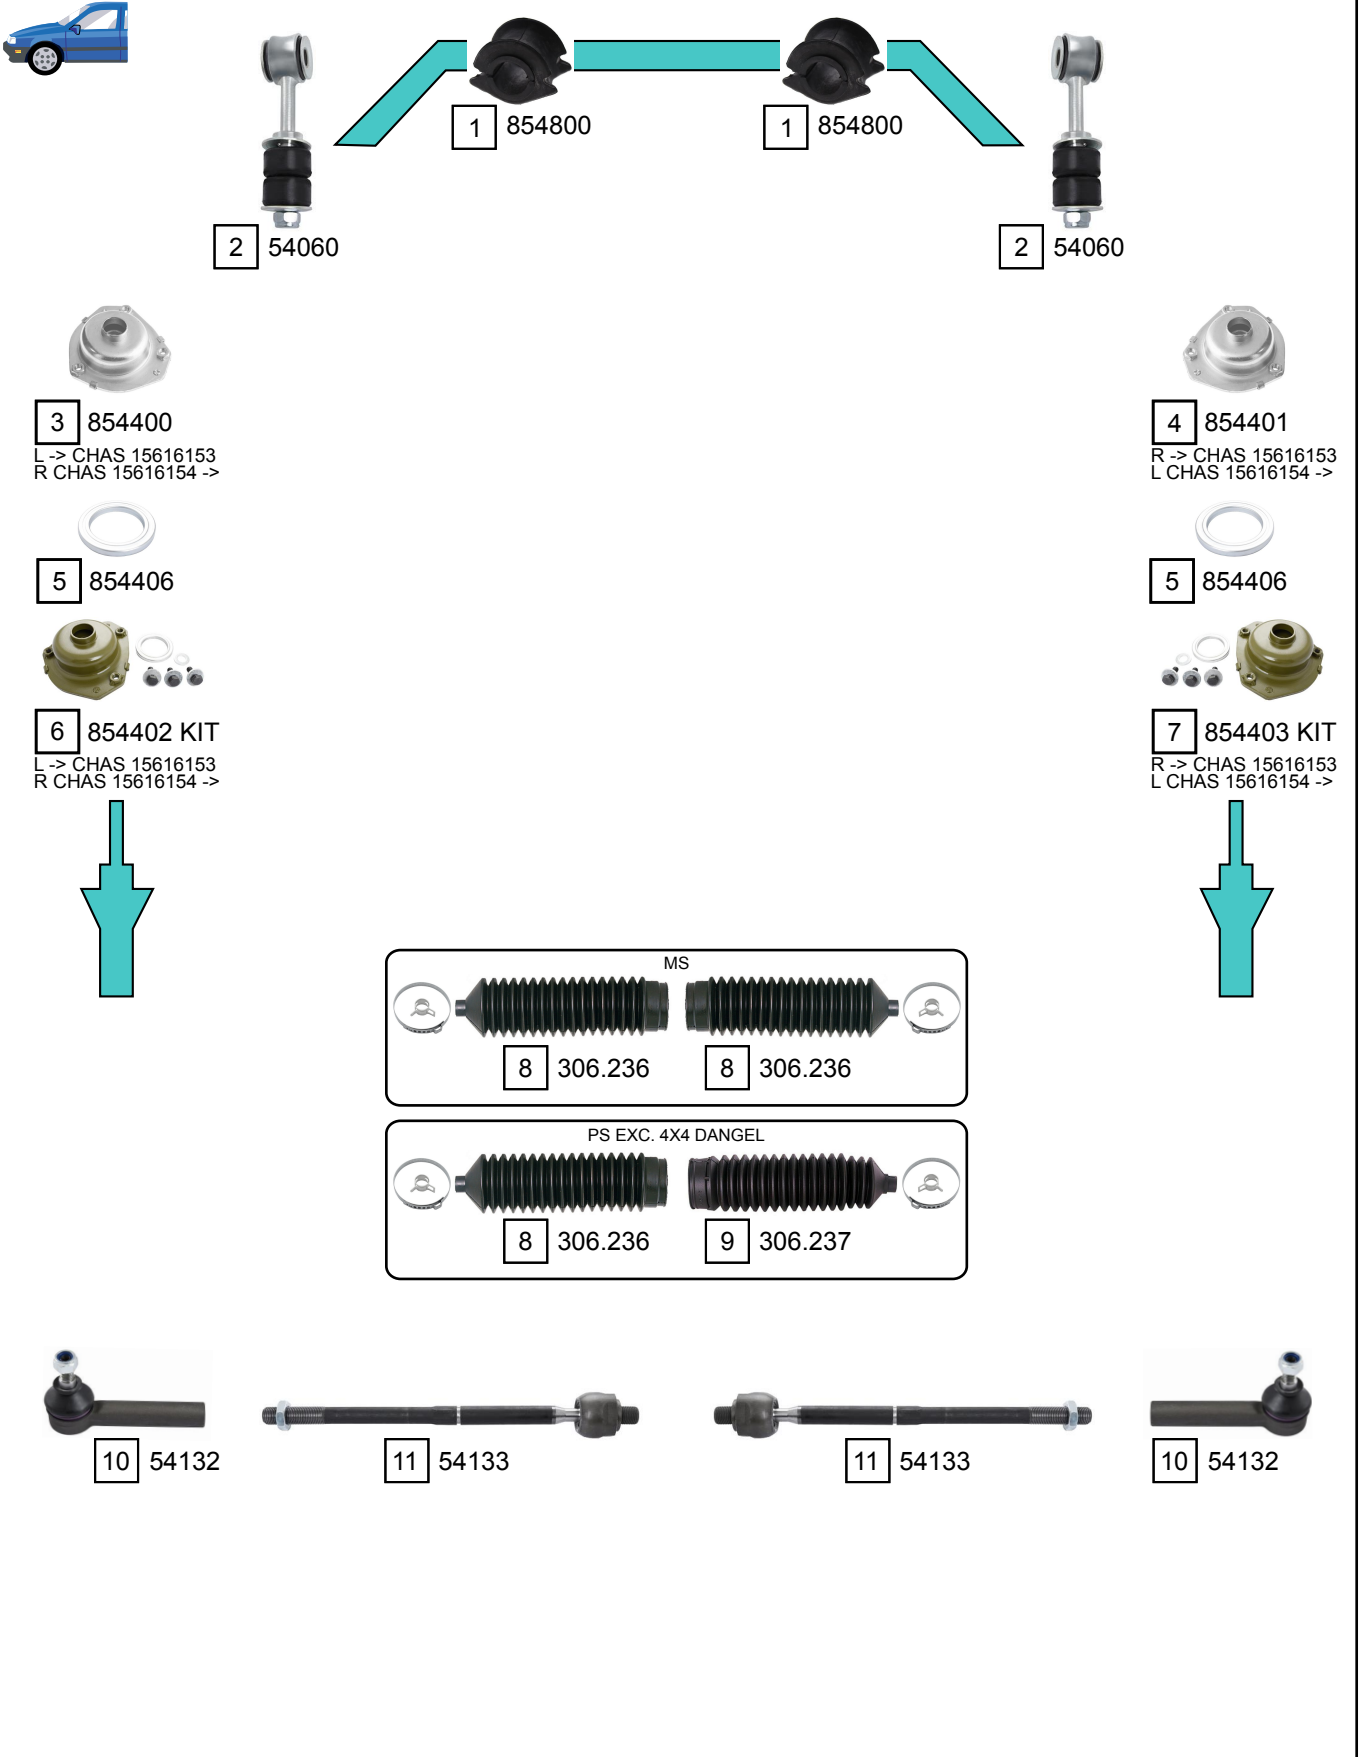

JUMPER I

02/1994 - 04/2002

Ref.	Sidem Ref.	Description	OE-number	Measures	Ref.	Sidem Ref.	Description	OE-number	Measures
1	854800	stabilizer mounting	Part of	di:23	7	854403 KIT	strut mount kit	5031 71	di:14 do:79
2	54060	stabilizer link	5087 37	L:134	8	306.236	steering rack gaiter	4018 A5	D:53 d:15 L:260
3	854400	strut mount	5038 72	di:14.3 do:79 L:76	9	306.237	steering rack gaiter	4066 35	D:62 d:15 L:270
4	854401	strut mount	5038 74	di:14.3 do:79 L:75	10	54132	tie rod end	4018 A3	c:14.4 th:FM16X1.5R
5	854406	bearing	16 202 985 80	di:49.1 do:70.3 L:8.3	11	54133	axial joint	4018 A4	th:MM16X1.5R L:315
6	854402 KIT	strut mount kit	5031 70	di:14 do:79 L:76					