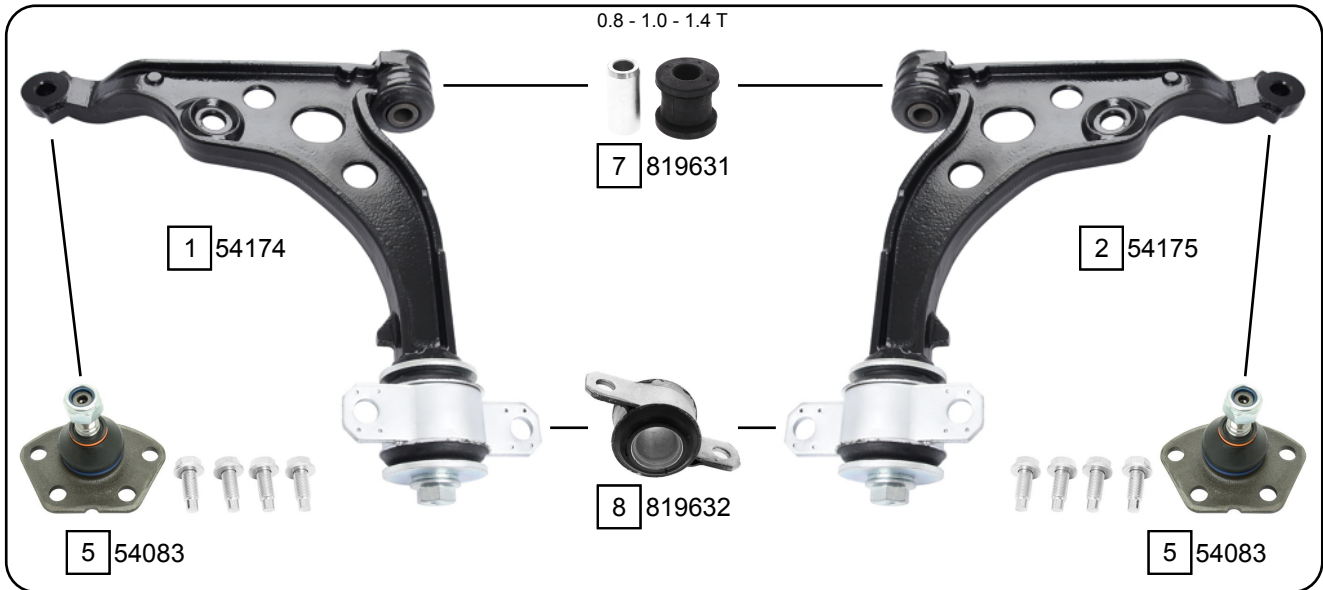

JUMPER II

04/2002 - 06/2006

Ref.	Sidem Ref.	Description	OE-number	Measures	Ref.	Sidem Ref.	Description	OE-number	Measures
1	54174	TCA left wobj	3520 N3	c:16	5	54083	ball joint	3640 55	c:17
2	54175	TCA right wobj	3521 J3	c:16	6	54085	ball joint	3640 54	c:19.8
3	54176	TCA left wobj	3520 N4	c:19.3	7	819631	silentblock for TCA	3523 93 S1	di:25 do:44.5
4	54177	TCA right wobj	3521 J4	c:19.3	8	819632	silentblock for TCA	3523 AP	di:34.2 do:34.2