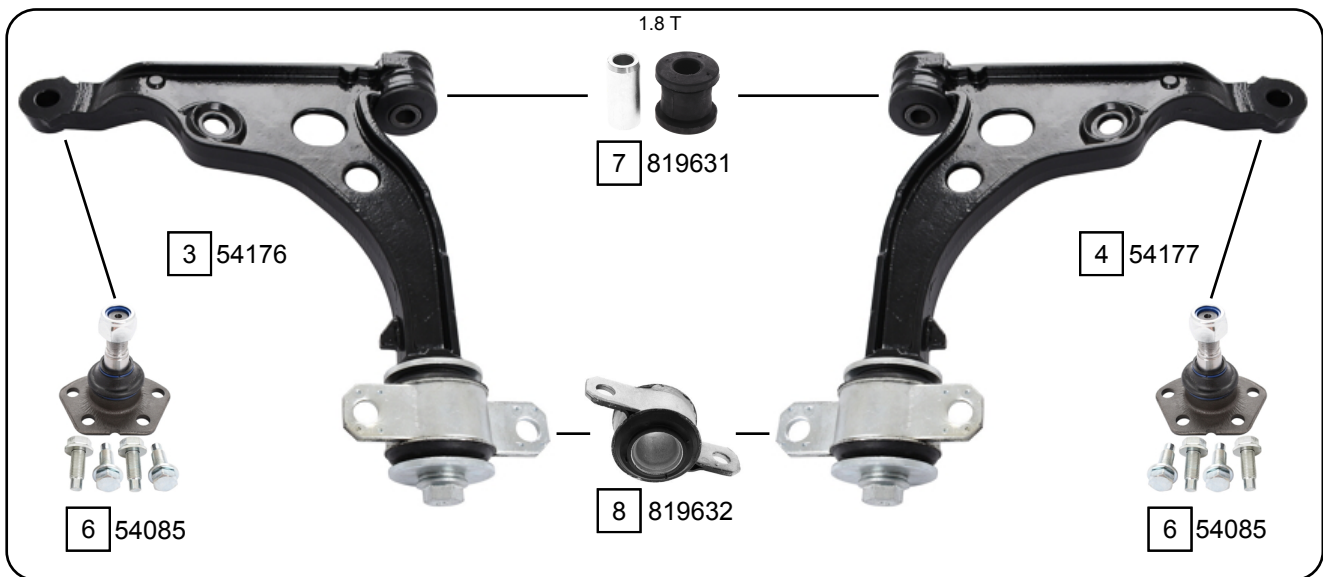

JUMPER II

04/2002 - 06/2006

Ref.	Sidem Ref.	Description	OE-number	Measures	Ref.	Sidem Ref.	Description	OE-number	Measures
1	54174	TCA left wobj	3520 N3	c:16	5	54083	ball joint	3640 55	c:17
2	54175	TCA right wobj	3521 J3	c:16	6	54085	ball joint	3640 54	c:19.8
3	54176	TCA left wobj	3520 N4	c:19.3	7	819631	silentblock for TCA	3523 93 S1	di:25 do:44.5
4	54177	TCA right wobj	3521 J4	c:19.3	8	819632	silentblock for TCA	3523 AP	di:34.2 do:34.2