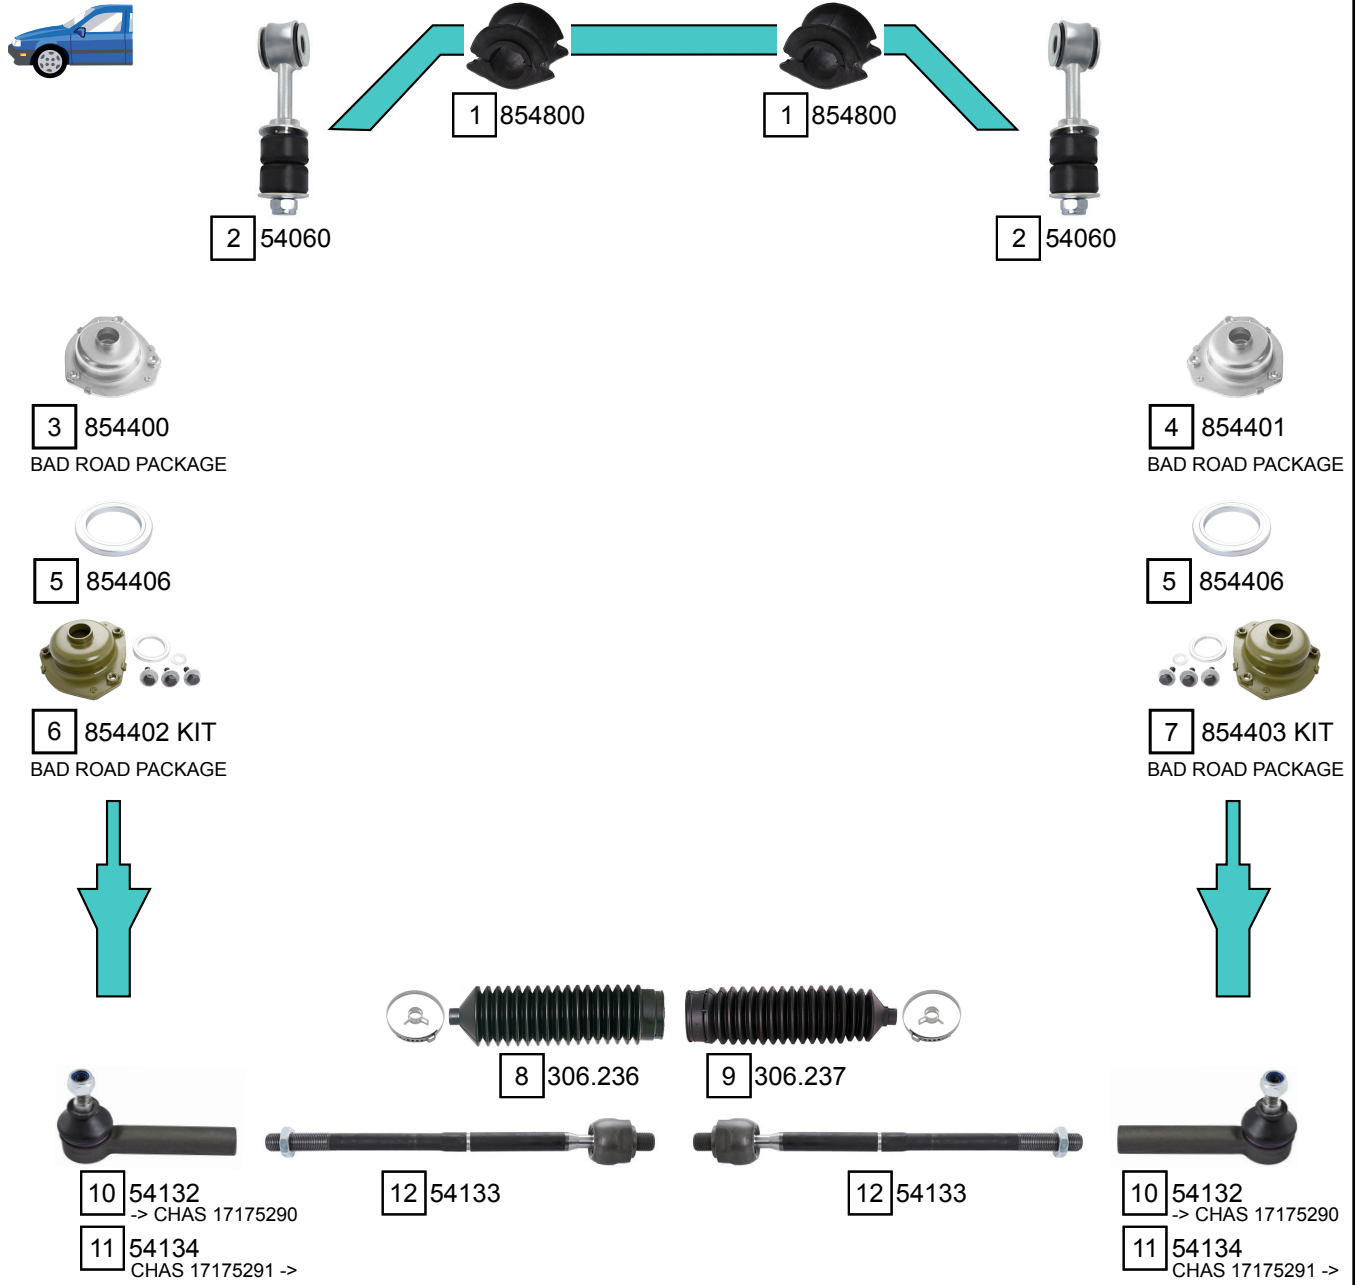

JUMPER II

04/2002 - 06/2006

Ref.	Sidem Ref.	Description	OE-number	Measures	Ref.	Sidem Ref.	Description	OE-number	Measures
1	854800	stabilizer mounting	Part of	di:23	7	854402 KIT	strut mount kit	5031 70	di:14 do:79 L:76
2	54060	stabilizer link	5087 37	L:134	8	306.236	steering rack gaiter	4018 A5	D:53 d:15 L:260
3	854401	strut mount	5038 74	di:14.3 do:79 L:75	9	306.237	steering rack gaiter	4066 35	D:62 d:15 L:270
4	854400	strut mount	5038 72	di:14.3 do:79 L:76	10	54132	tie rod end	4018 A3	c:14.4 th:FM16x1.5R
5	854406	bearing	16 202 985 80	di:49.1 do:70.3 L:8.3	11	54134	tie rod end	4018 E0	c:17 th:FM16x1.5R
6	854403 KIT	strut mount kit	5031 71	di:14 do:79	12	54133	axial joint	4018 A4	th:MM16x1.5R L:315