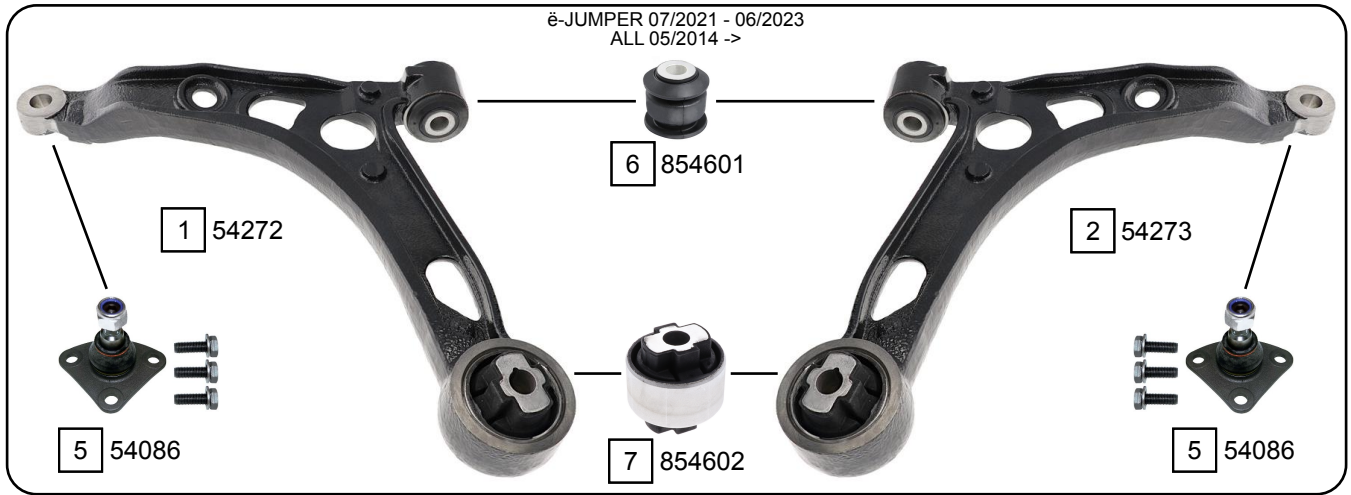

JUMPER III
ë-JUMPER

04/2006 ->
07/2021 ->

Ref.	Sidem Ref.	Description	OE-number	Measures	Ref.	Sidem Ref.	Description	OE-number	Measures
1	54272	TCA wobj	16 127 356 80	c:19.7	7	854602	silentblock for TCA	Part of	di:20 do:74
2	54273	TCA wobj	16 127 355 80	c:19.7	8	854605	silentblock for TCA	Part of	di:18.6 do:74
3	54070	TCA wobj	16 905 358 80	c:19.7	9	54062	stabilizer link rear axle	Part of	L:100
4	54071	TCA wobj	16 905 359 80	c:19.7	10	954002	stabilizer bar	16 080 782 80	do:26 L:1440
5	54086	ball joint	3640 67	c:20.5	11	854900	stabilizer mounting	Part of	di:19.5
6	854601	silentblock for TCA	Part of	di:18.5 do:56.8					