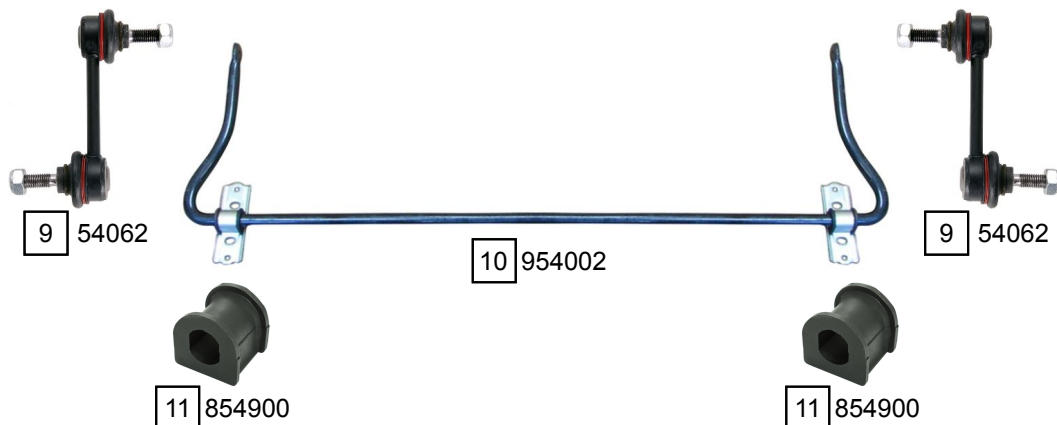

JUMPER III
ë-JUMPER

04/2006 ->
07/2021 ->

Ref.	Sidem Ref.	Description	OE-number	Measures	Ref.	Sidem Ref.	Description	OE-number	Measures
1	54272	TCA wobj	16 127 356 80	c:19.7	7	854602	silentblock for TCA	Part of	di:20 do:74
2	54273	TCA wobj	16 127 355 80	c:19.7	8	854605	silentblock for TCA	Part of	di:18.6 do:74
3	54070	TCA wobj	16 905 358 80	c:19.7	9	54062	stabilizer link rear axle	Part of	L:100
4	54071	TCA wobj	16 905 359 80	c:19.7	10	954002	stabilizer bar	16 080 782 80	do:26 L:1440
5	54086	ball joint	3640 67	c:20.5	11	854900	stabilizer mounting	Part of	di:19.5
6	854601	silentblock for TCA	Part of	di:18.5 do:56.8					