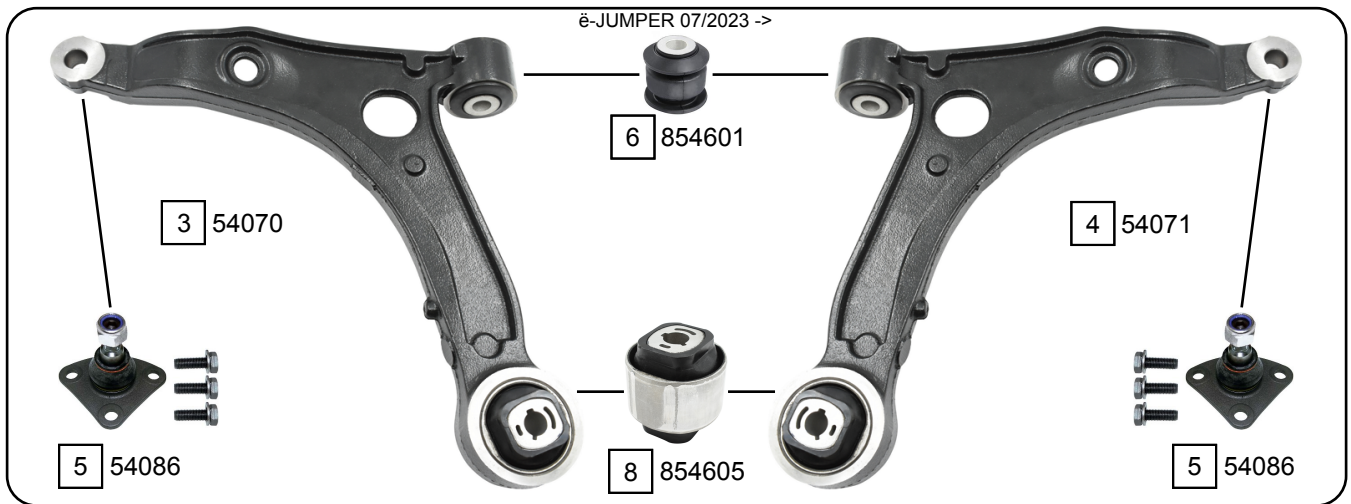

JUMPER III
ë-JUMPER

04/2006 ->
07/2021 ->

Ref.	Sidem Ref.	Description	OE-number	Measures	Ref.	Sidem Ref.	Description	OE-number	Measures
1	54272	TCA wobj	16 127 356 80	c:19.7	7	854602	silentblock for TCA	Part of	di:20 do:74
2	54273	TCA wobj	16 127 355 80	c:19.7	8	854605	silentblock for TCA	Part of	di:18.6 do:74
3	54070	TCA wobj	16 905 358 80	c:19.7	9	54062	stabilizer link rear axle	Part of	L:100
4	54071	TCA wobj	16 905 359 80	c:19.7	10	954002	stabilizer bar	16 080 782 80	do:26 L:1440
5	54086	ball joint	3640 67	c:20.5	11	854900	stabilizer mounting	Part of	di:19.5
6	854601	silentblock for TCA	Part of	di:18.5 do:56.8					