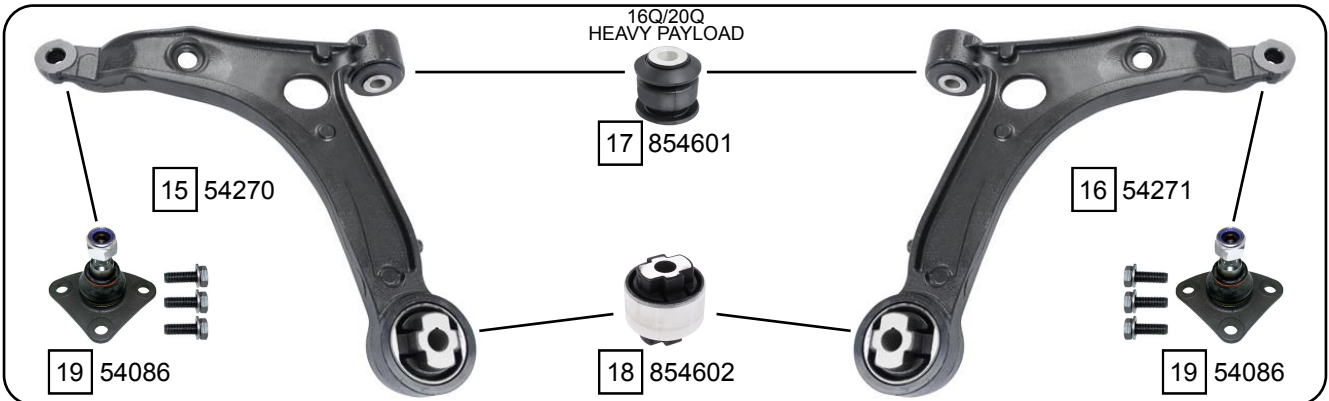

JUMPER III
é-JUMPER

04/2006 ->
07/2021 ->

Ref.	Sidem Ref.	Description	OE-number	Measures	Ref.	Sidem Ref.	Description	OE-number	Measures
1	954001	stabilizer bar	16 127 364 80	do:26.2 L:1398	11	54137	tie rod end right	16 109 763 80	c:16.6 th:FM16X1.5R
2	54061	stabilizer link	Part of	L:112	12	54011	axial joint	Part of	th:MM16X1.5R L:260
3	854801	stabilizer mounting	Part of	di:24.5	13	54178	TCA left wobj	3520 S0	c:19.7
4	854404	strut mount	16 076 912 80	di:14.2 do:86	14	54179	TCA right wobj	3521 P1	c:19.7
5	854405	strut mount	Part of	di:14.2	15	54270	TCA left wobj	3520 S1	c:19.7
6	854406	bearing	16 202 985 80	di:49.1 do:70.3 L:8.3	16	54271	TCA right wobj	3521 P2	c:19.7
7	854408 KIT	strut mount kit	Part of	di:14	17	854601	silentblock for TCA	Part of	di:18.5 do:56.8
8	854409 KIT	strut mount kit	Part of	di:14	18	854602	silentblock for TCA	Part of	di:20 do:74
9	354.030	steering rack gaiter	16 109 762 80	D:55 d:14 L:225	19	54086	ball joint	3640 67	c:20.5
10	54136	tie rod end left	16 109 764 80	c:16.6 th:FM16X1.5R					