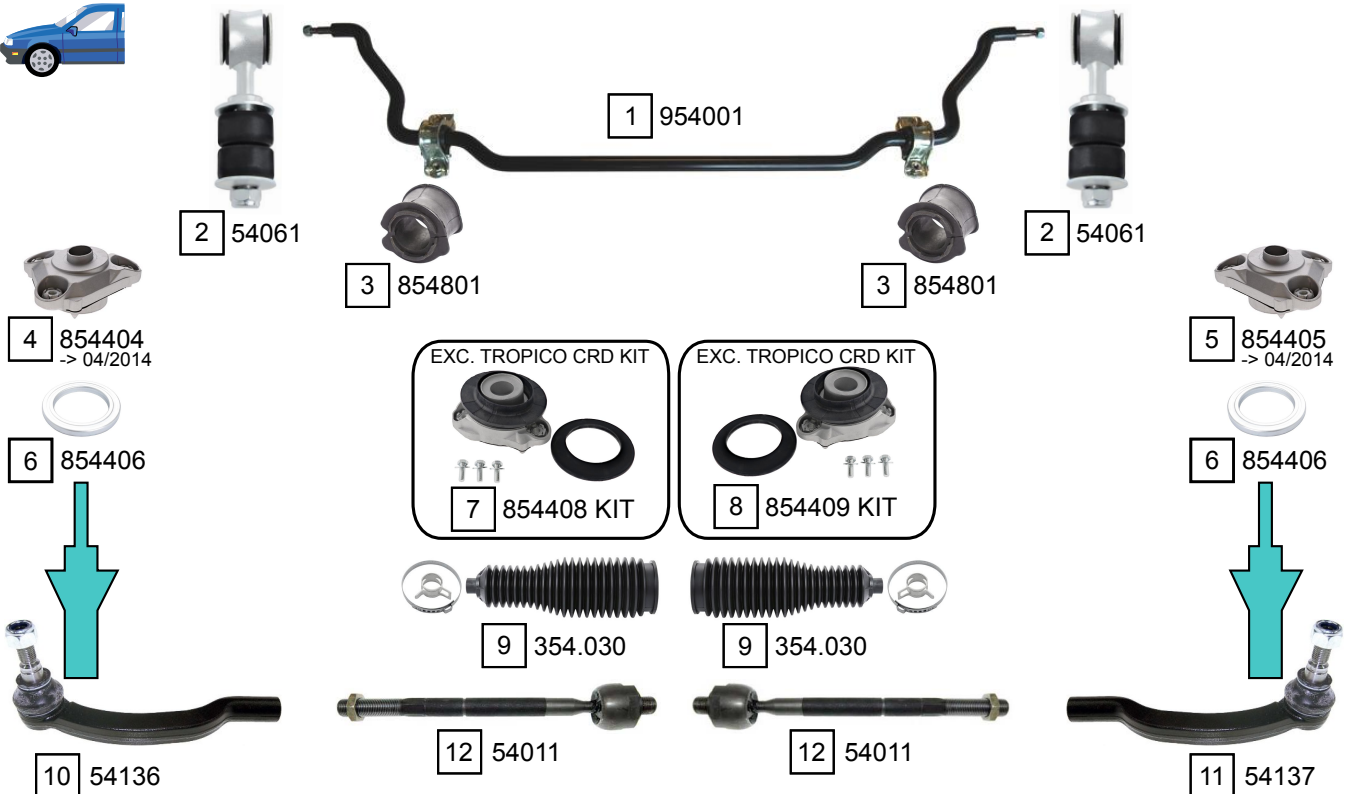

JUMPER III
é-JUMPER

04/2006 ->
07/2021 ->

Ref.	Sidem Ref.	Description	OE-number	Measures	Ref.	Sidem Ref.	Description	OE-number	Measures
1	954001	stabilizer bar	16 127 364 80	do:26.2 L:1398	11	54137	tie rod end right	16 109 763 80	c:16.6 th:FM16X1.5R
2	54061	stabilizer link	Part of	L:112	12	54011	axial joint	Part of	th:MM16X1.5R L:260
3	854801	stabilizer mounting	Part of	di:24.5	13	54178	TCA left wobj	3520 S0	c:19.7
4	854404	strut mount	16 076 912 80	di:14.2 do:86	14	54179	TCA right wobj	3521 P1	c:19.7
5	854405	strut mount	Part of	di:14.2	15	54270	TCA left wobj	3520 S1	c:19.7
6	854406	bearing	16 202 985 80	di:49.1 do:70.3 L:8.3	16	54271	TCA right wobj	3521 P2	c:19.7
7	854408 KIT	strut mount kit	Part of	di:14	17	854601	silentblock for TCA	Part of	di:18.5 do:56.8
8	854409 KIT	strut mount kit	Part of	di:14	18	854602	silentblock for TCA	Part of	di:20 do:74
9	354.030	steering rack gaiter	16 109 762 80	D:55 d:14 L:225	19	54086	ball joint	3640 67	c:20.5
10	54136	tie rod end left	16 109 764 80	c:16.6 th:FM16X1.5R					