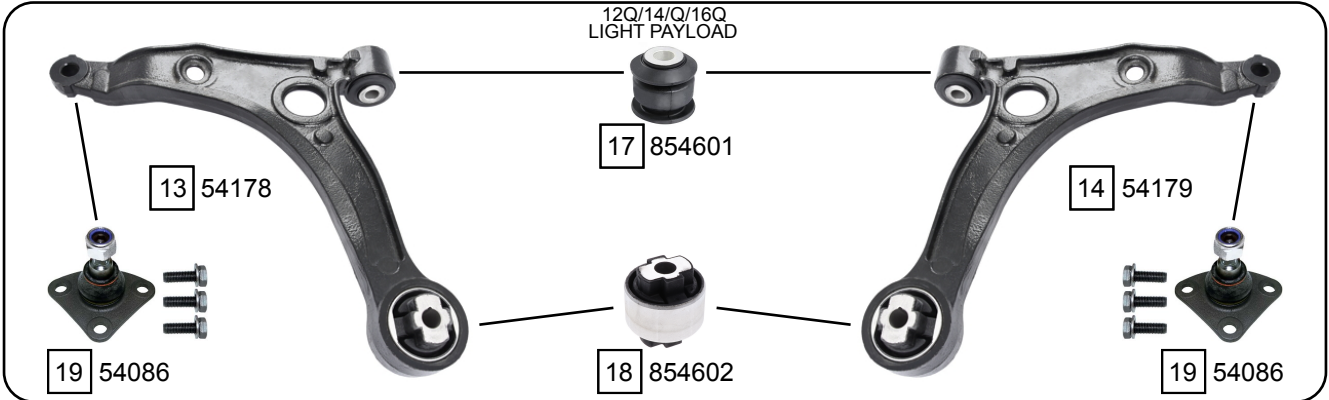

JUMPER III
é-JUMPER

04/2006 ->
07/2021 ->

Ref.	Sidem Ref.	Description	OE-number	Measures	Ref.	Sidem Ref.	Description	OE-number	Measures
1	954001	stabilizer bar	16 127 364 80	do:26.2 L:1398	11	54137	tie rod end right	16 109 763 80	c:16.6 th:FM16X1.5R
2	54061	stabilizer link	Part of	L:112	12	54011	axial joint	Part of	th:MM16X1.5R L:260
3	854801	stabilizer mounting	Part of	di:24.5	13	54178	TCA left wobj	3520 S0	c:19.7
4	854404	strut mount	16 076 912 80	di:14.2 do:86	14	54179	TCA right wobj	3521 P1	c:19.7
5	854405	strut mount	Part of	di:14.2	15	54270	TCA left wobj	3520 S1	c:19.7
6	854406	bearing	16 202 985 80	di:49.1 do:70.3 L:8.3	16	54271	TCA right wobj	3521 P2	c:19.7
7	854408 KIT	strut mount kit	Part of	di:14	17	854601	silentblock for TCA	Part of	di:18.5 do:56.8
8	854409 KIT	strut mount kit	Part of	di:14	18	854602	silentblock for TCA	Part of	di:20 do:74
9	354.030	steering rack gaiter	16 109 762 80	D:55 d:14 L:225	19	54086	ball joint	3640 67	c:20.5
10	54136	tie rod end left	16 109 764 80	c:16.6 th:FM16X1.5R					