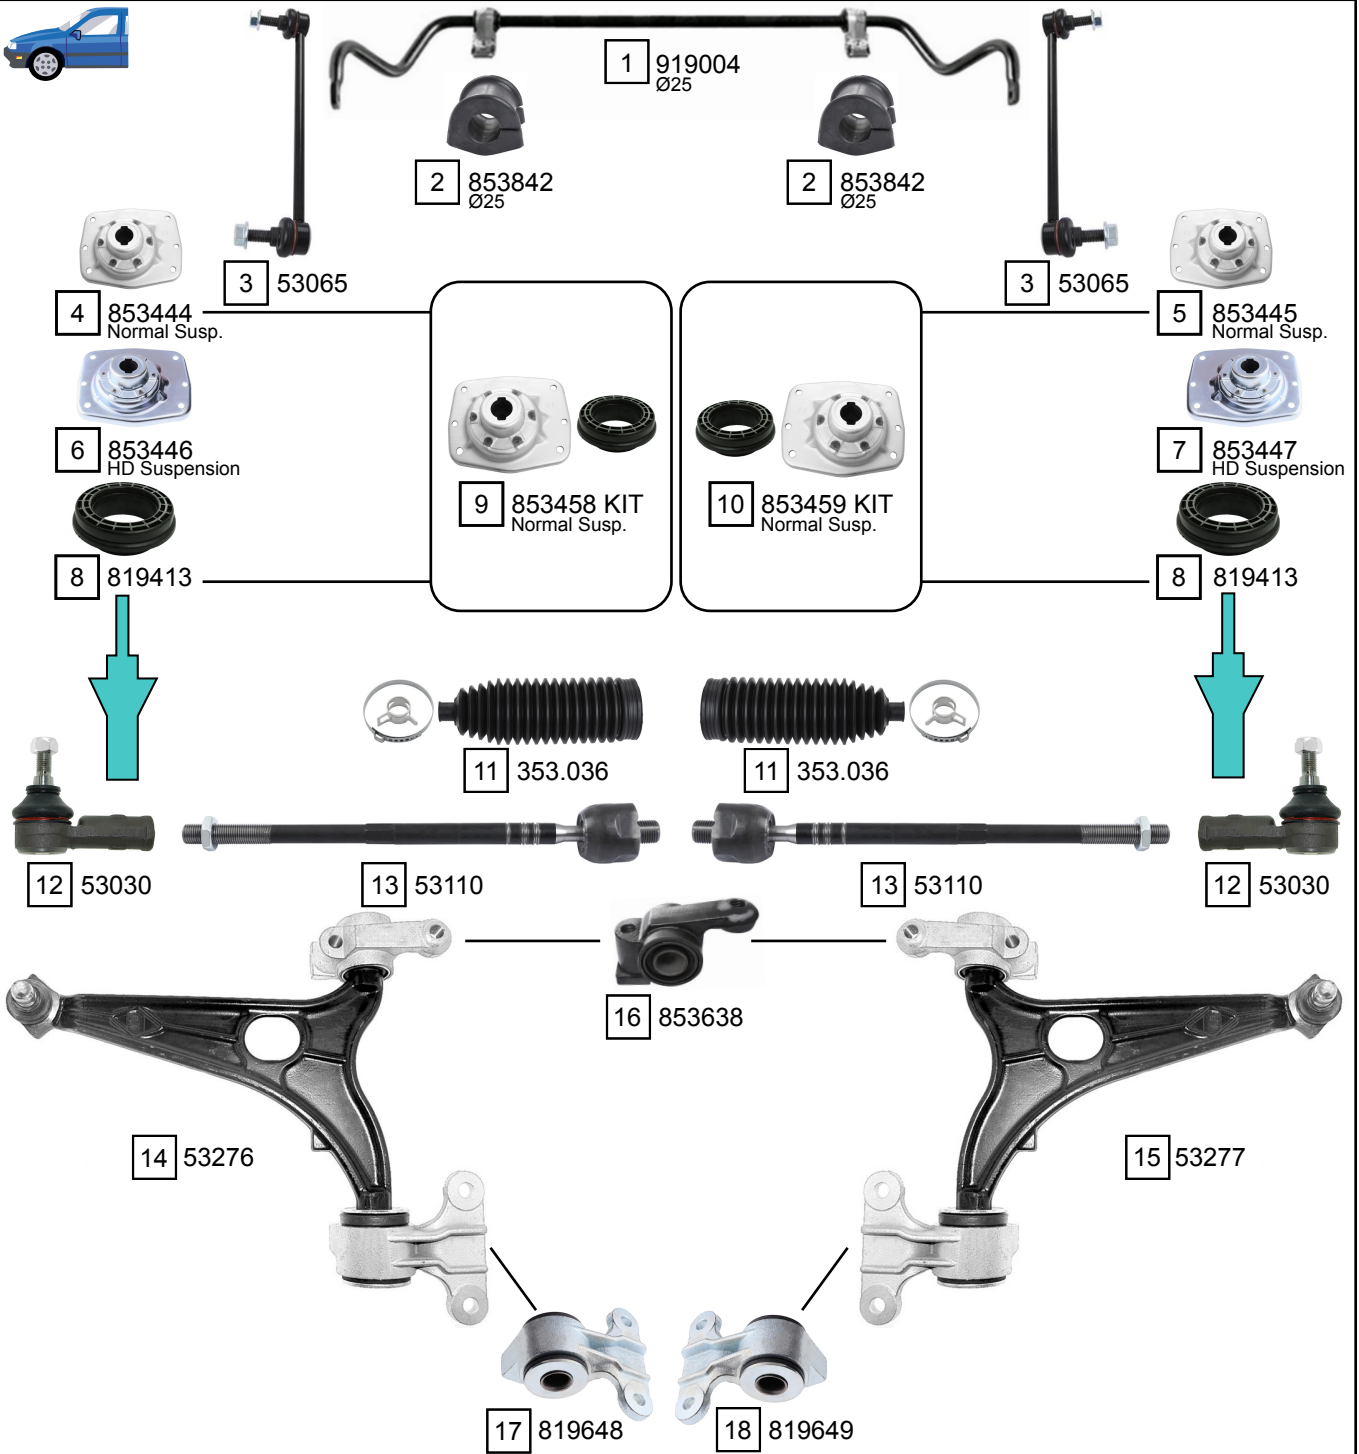

CITROEN JUMPY - DISPATCH

01/2007 - 03/2016

JUMPY
DISPATCH

Ref.	Sidem Ref.	Description	OE-number	Measures	Ref.	Sidem Ref.	Description	OE-number	Measures
1	919004	stabilizer bar	14 401 772 80	do:25 L:1140	11	353.036	steering rack gaiter	4066 83	D:55 d:14 L:185
2	853842	stabilizer mounting	Part of	di:24	12	53030	tie rod end	3817 73	c:14.5 th:FM14X1.5R
3	53065	stabilizer link	5087 56	L:263	13	53110	axial joint	3812 F0	th:MM16X1.5R L:306
4	853444	strut mount	5038 68	di:14.1	14	53276	TCA left wbj	3520 R8	c:19
5	853445	strut mount	5038 70	di:14.1	15	53277	TCA right wbj	3521 N9	c:19
6	853446	strut mount	5038 F1	di:14.3	16	853638	silentblock for TCA	Part of	di:22.9
7	853447	strut mount	5038 F2	di:14.3	17	819648	silentblock for TCA	Part of	di:22.9 do:22.9
8	819413	bearing	5035 55	di:78 do:128 L:45.5	18	819649	silentblock for TCA	Part of	di:22.9 do:22.9
9	853458 KIT	strut mount kit	5038 68 S1	di:14	19	853325	mounting axle body	5131 F4	di:16.3 do:68
10	853459 KIT	strut mount kit	5038 70 S1	di:14					