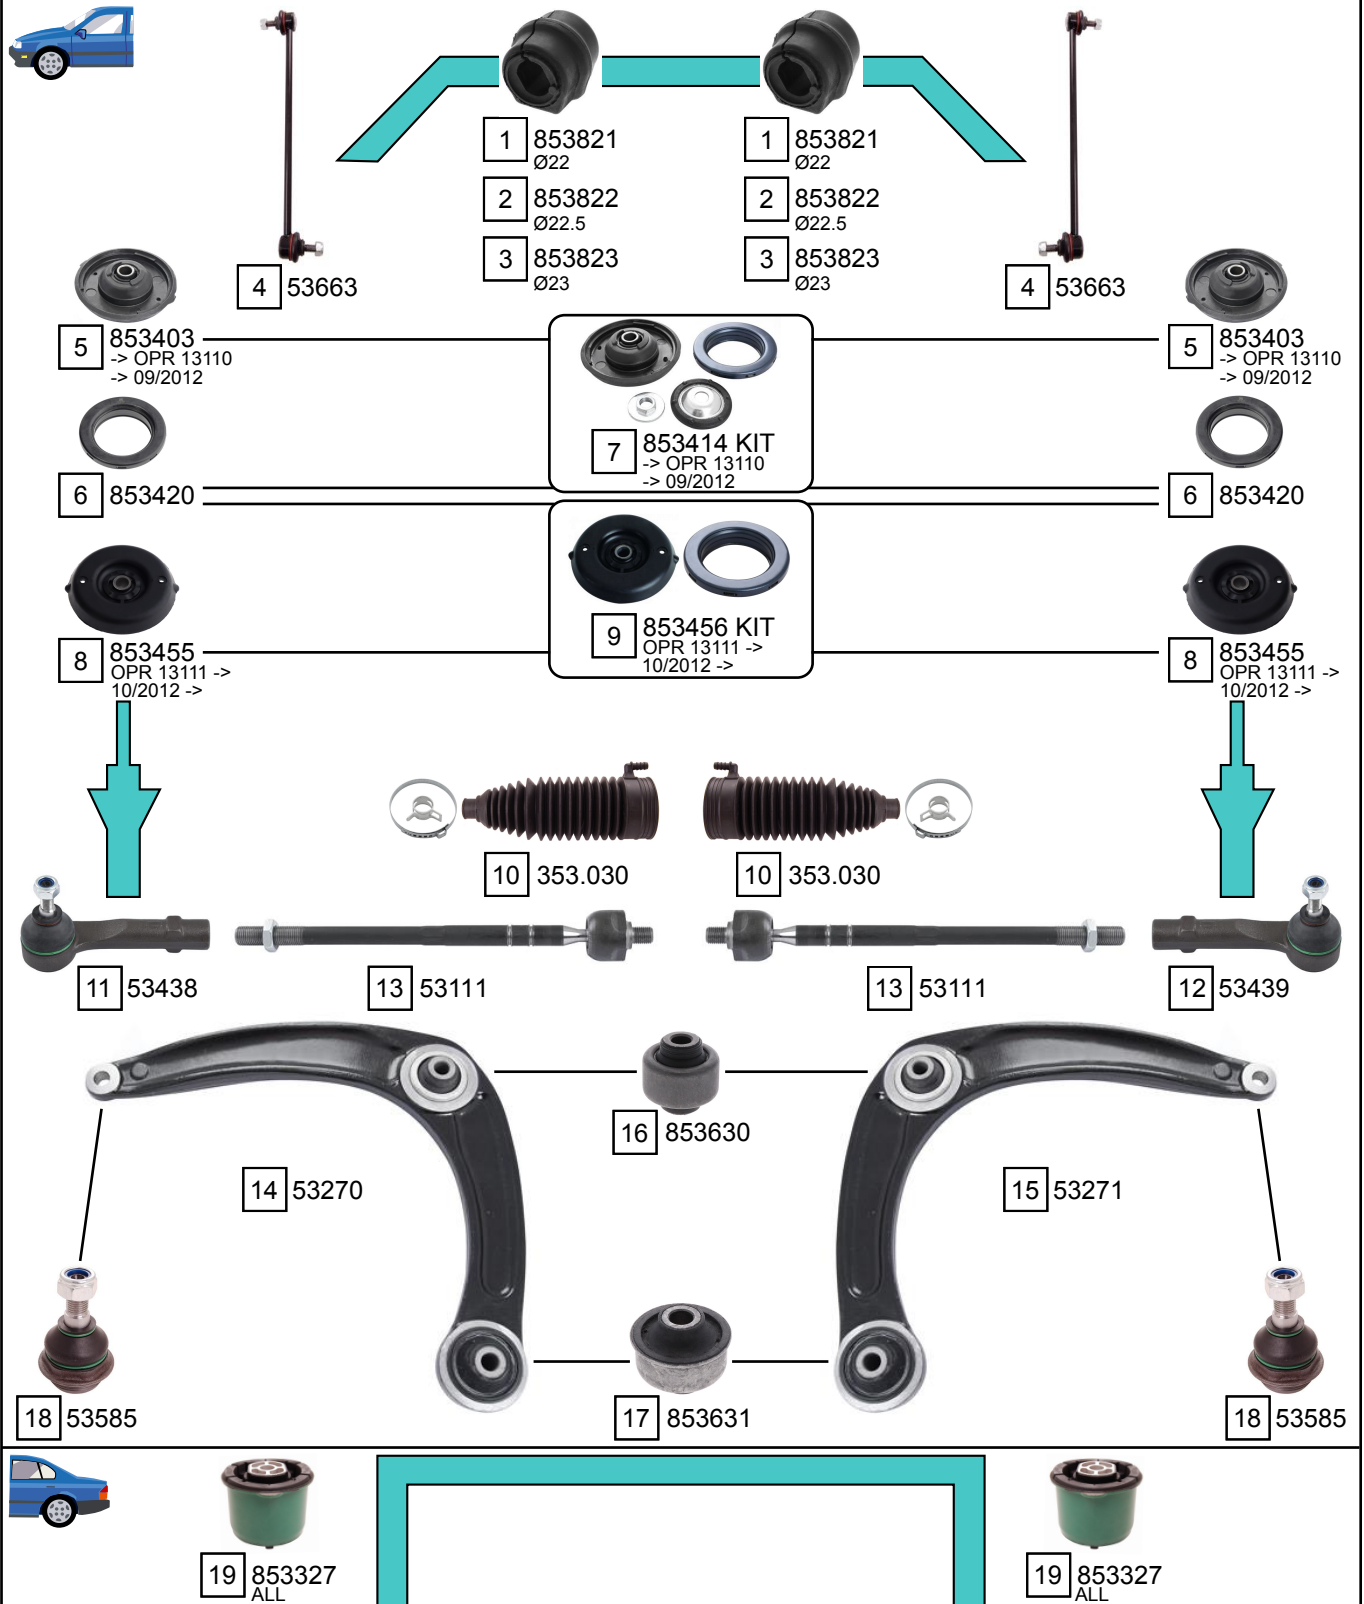

CITROEN

C4 PICASSO

C4 PICASSO (UD_)
C4 GRAND PICASSO (UA_)

02/2007 - 08/2013
10/2006 - 08/2013

Ref.	Sidem Ref.	Description	OE-number	Measures	Ref.	Sidem Ref.	Description	OE-number	Measures
1	853821	stabilizer mounting	5094 E0	di:21	11	53438	tie rod end left	3817 71	c:12 th:FM16x1.5R
2	853822	stabilizer mounting	5094 E2	di:21,5	12	53439	tie rod end right	3817 72	c:12 th:FM16x1.5R
3	853823	stabilizer mounting	5094 E3	di:22.5	13	53111	axial joint	3812 E9	th:MM14x1.5R L:313
4	53663	stabilizer link	5087 57	L:335	14	53270	TCA left wobj	3520 S2	c:15.2
5	853403	strut mount	5038 G0	di:14.5 do:119 L:29.5	15	53271	TCA right wobj	3521 P3	c:15.2
6	853420	bearing	5035 27	di:65 do:99.5 L:20	16	853630	silentblock for TCA	3523 91	di:14.1 do:55.2
7	853414 KIT	strut mount kit	5038 G0 S1	di:14 do:119 L:29	17	853631	silentblock for TCA	3523 92	di:14.2 do:55.3
8	853455	strut mount	98 047 763 80	di:14.3	18	53585	ball joint	3640 68	c:15.7
9	853456 KIT	strut mount kit	98 210 408 80 S1	di:14	19	853327	mounting axle body	98 142 118 80	di:14.2 do:81
10	353.030	steering rack gaiter	4066 73	D:60 d:17 L:185					