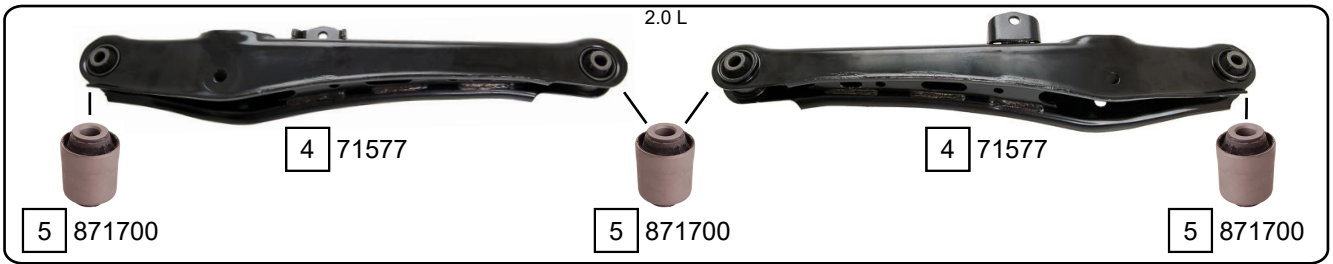

CITROEN C-CROSSER

C-CROSSER (EP)

02/2007 - 06/2012

Ref.	Sidem Ref.	Description	OE-number	Measures	Ref.	Sidem Ref.	Description	OE-number	Measures
1	871300	mounting axle body	16 118 561 80	do:70	6	871500 KIT	strut mount kit	5131 G3 S1	di:14 do:52
2	71574	track rod	16 074 987 80	L:165	7	71262	stabiliser link left	5178 48	L:80
3	71579	track rod	5175 EH	L:315	8	71263	stabiliser link	5178 49	L:80
4	71577	TCA	16 062 930 80	L:505	9	871906	stabiliser mounting	16 099 137 80	di:15.6
5	871700	silentblock for TCA	16 099 120 80	di:12.2 do:35.7					