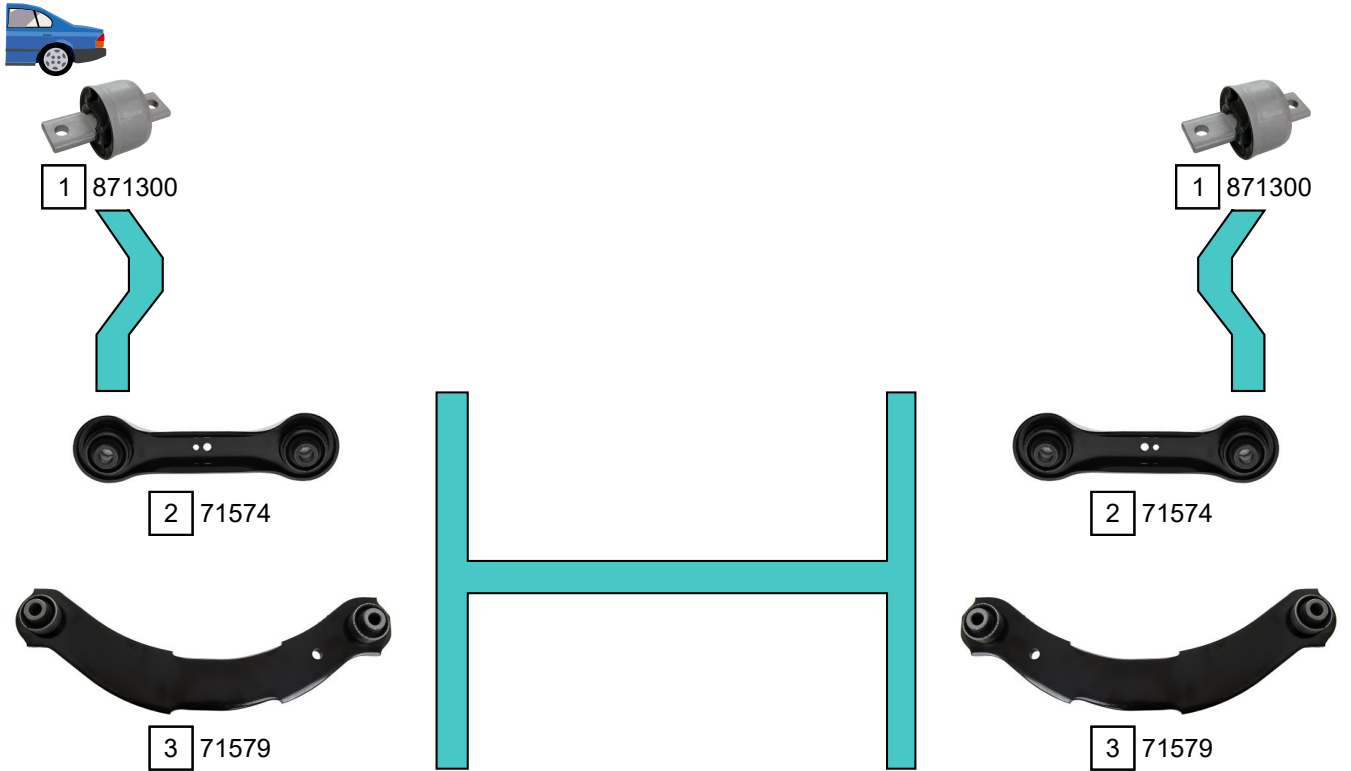

CITROEN C-CROSSER

C-CROSSER (EP)

02/2007 - 06/2012

Ref.	Sidem Ref.	Description	OE-number	Measures	Ref.	Sidem Ref.	Description	OE-number	Measures
1	871300	mounting axle body	16 118 561 80	do:70	6	871500 KIT	strut mount kit	5131 G3 S1	di:14 do:52
2	71574	track rod	16 074 987 80	L:165	7	71262	stabiliser link left	5178 48	L:80
3	71579	track rod	5175 EH	L:315	8	71263	stabiliser link	5178 49	L:80
4	71577	TCA	16 062 930 80	L:505	9	871906	stabiliser mounting	16 099 137 80	di:15.6
5	871700	silentblock for TCA	16 099 120 80	di:12.2 do:35.7					