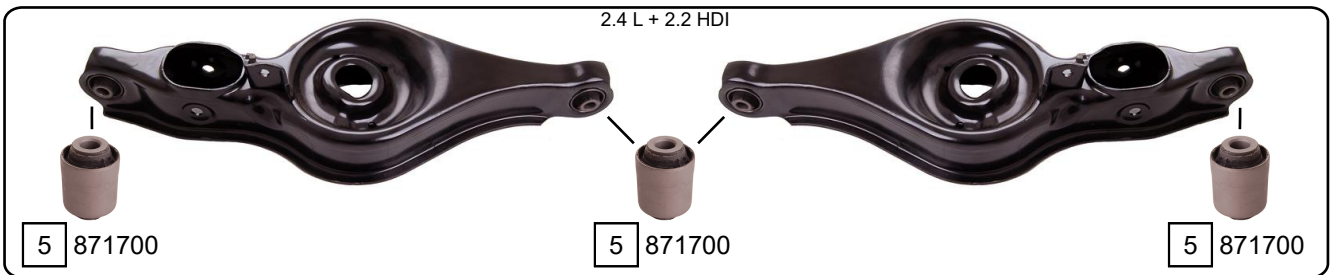

CITROEN C-CROSSER

C-CROSSER (EP)

02/2007 - 06/2012

Ref.	Sidem Ref.	Description	OE-number	Measures	Ref.	Sidem Ref.	Description	OE-number	Measures
1	871300	mounting axle body	16 118 561 80	do:70	6	871500 KIT	strut mount kit	5131 G3 S1	di:14 do:52
2	71574	track rod	16 074 987 80	L:165	7	71262	stabiliser link left	5178 48	L:80
3	71579	track rod	5175 EH	L:315	8	71263	stabiliser link	5178 49	L:80
4	71577	TCA	16 062 930 80	L:505	9	871906	stabiliser mounting	16 099 137 80	di:15.6
5	871700	silentblock for TCA	16 099 120 80	di:12.2 do:35.7					