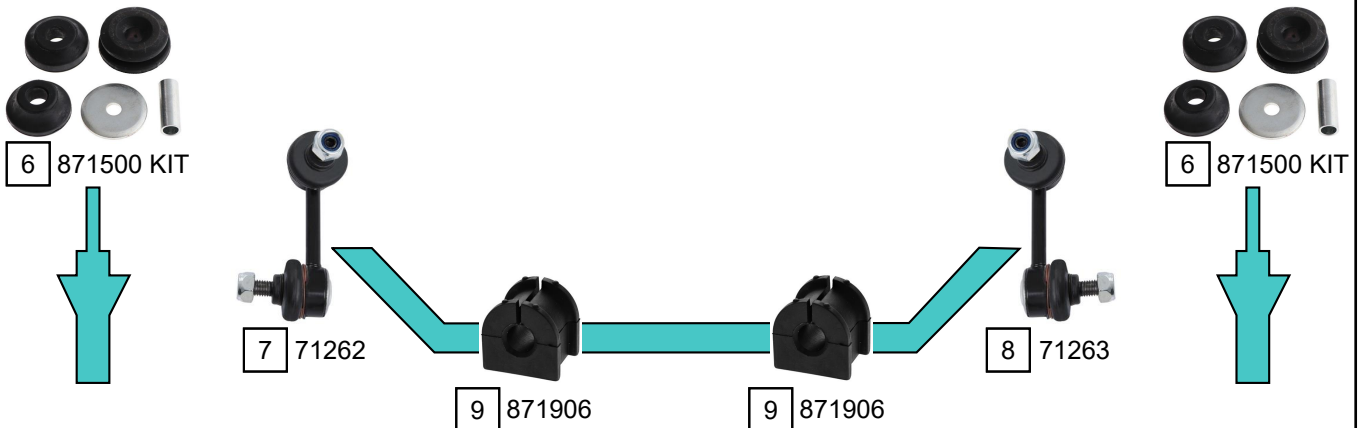

CITROEN C-CROSSER

C-CROSSER (EP)

02/2007 - 06/2012

Ref.	Sidem Ref.	Description	OE-number	Measures	Ref.	Sidem Ref.	Description	OE-number	Measures
1	871300	mounting axle body	16 118 561 80	do:70	6	871500 KIT	strut mount kit	5131 G3 S1	di:14 do:52
2	71574	track rod	16 074 987 80	L:165	7	71262	stabiliser link left	5178 48	L:80
3	71579	track rod	5175 EH	L:315	8	71263	stabiliser link	5178 49	L:80
4	71577	TCA	16 062 930 80	L:505	9	871906	stabiliser mounting	16 099 137 80	di:15.6
5	871700	silentblock for TCA	16 099 120 80	di:12.2 do:35.7					