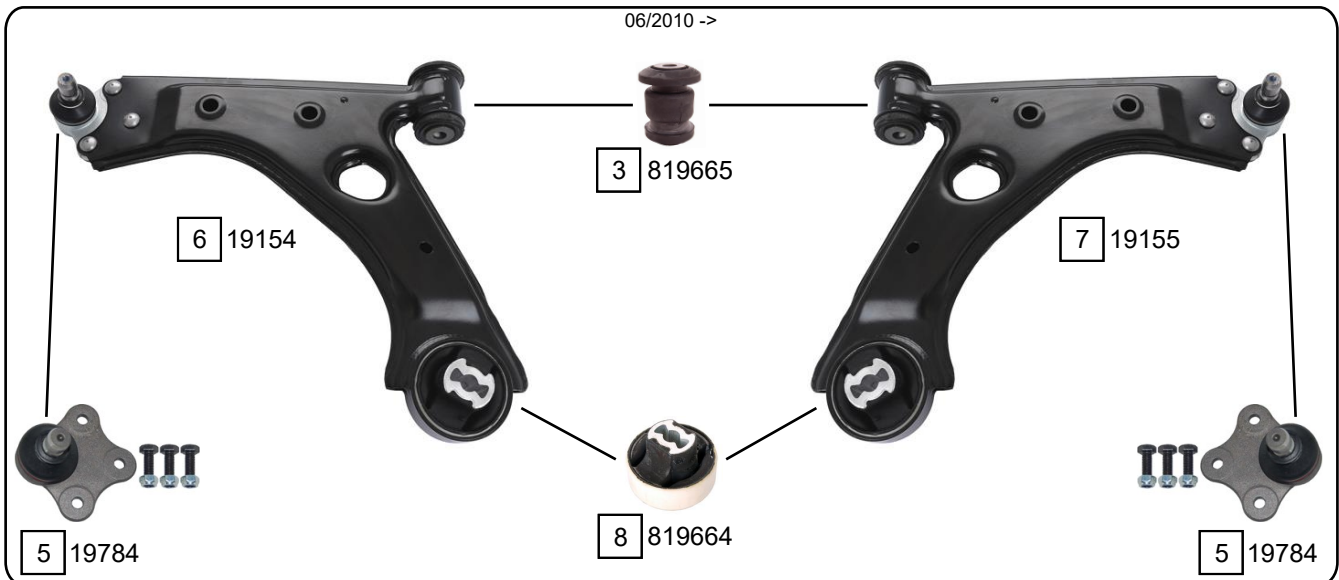

NEMO (A9)

02/2008 ->

Ref.	Sidem Ref.	Description	OE-number	Measures	Ref.	Sidem Ref.	Description	OE-number	Measures
1	19274	TCA left wbj	3520 W3	c:16	6	19154	TCA left wbj	16 180 675 80	c:16
2	19275	TCA right wbj	3521 S6	c:16	7	19155	TCA right wbj	16 180 674 80	c:16
3	819665	silentblock for TCA	Part of	di:12.1 do:42.4	8	819664	silentblock for TCA	Part of	di:12.4 do:70.6
4	819653	silentblock for TCA	Part of	di:12.2 do:71	9	819300	mounting axle body	5131 G8	di:13 do:69.5
5	19784	ball joint	3 52 087	c:16					