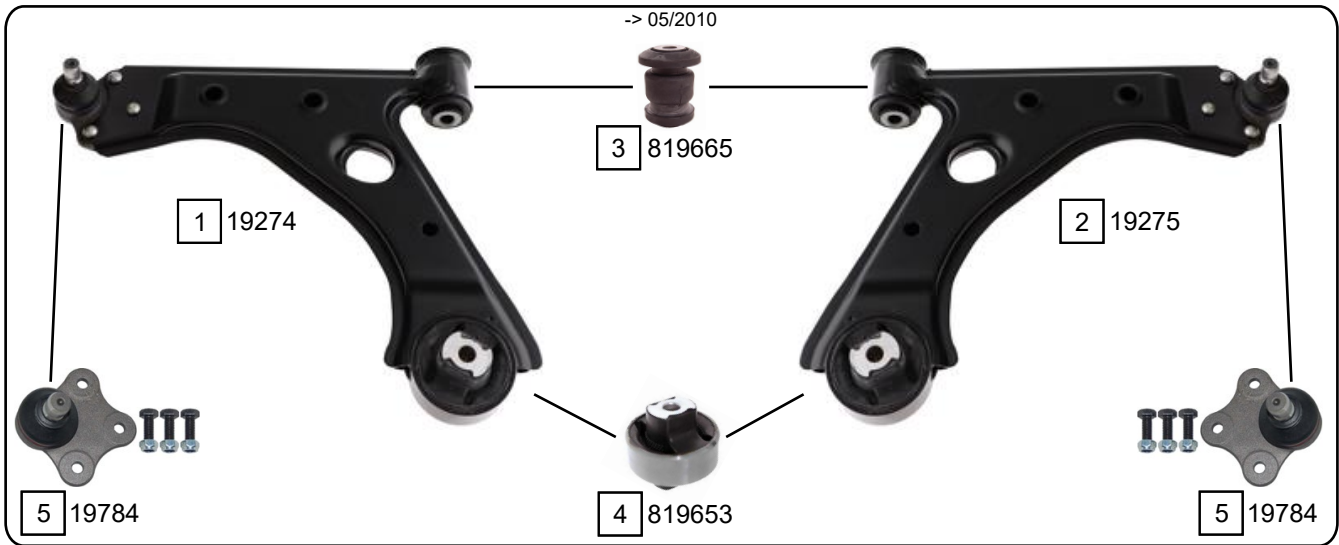

NEMO (A9)

02/2008 ->

Ref.	Sidem Ref.	Description	OE-number	Measures	Ref.	Sidem Ref.	Description	OE-number	Measures
1	19274	TCA left wbj	3520 W3	c:16	6	19154	TCA left wbj	16 180 675 80	c:16
2	19275	TCA right wbj	3521 S6	c:16	7	19155	TCA right wbj	16 180 674 80	c:16
3	819665	silentblock for TCA	Part of	di:12.1 do:42.4	8	819664	silentblock for TCA	Part of	di:12.4 do:70.6
4	819653	silentblock for TCA	Part of	di:12.2 do:71	9	819300	mounting axle body	5131 G8	di:13 do:69.5
5	19784	ball joint	3 52 087	c:16					