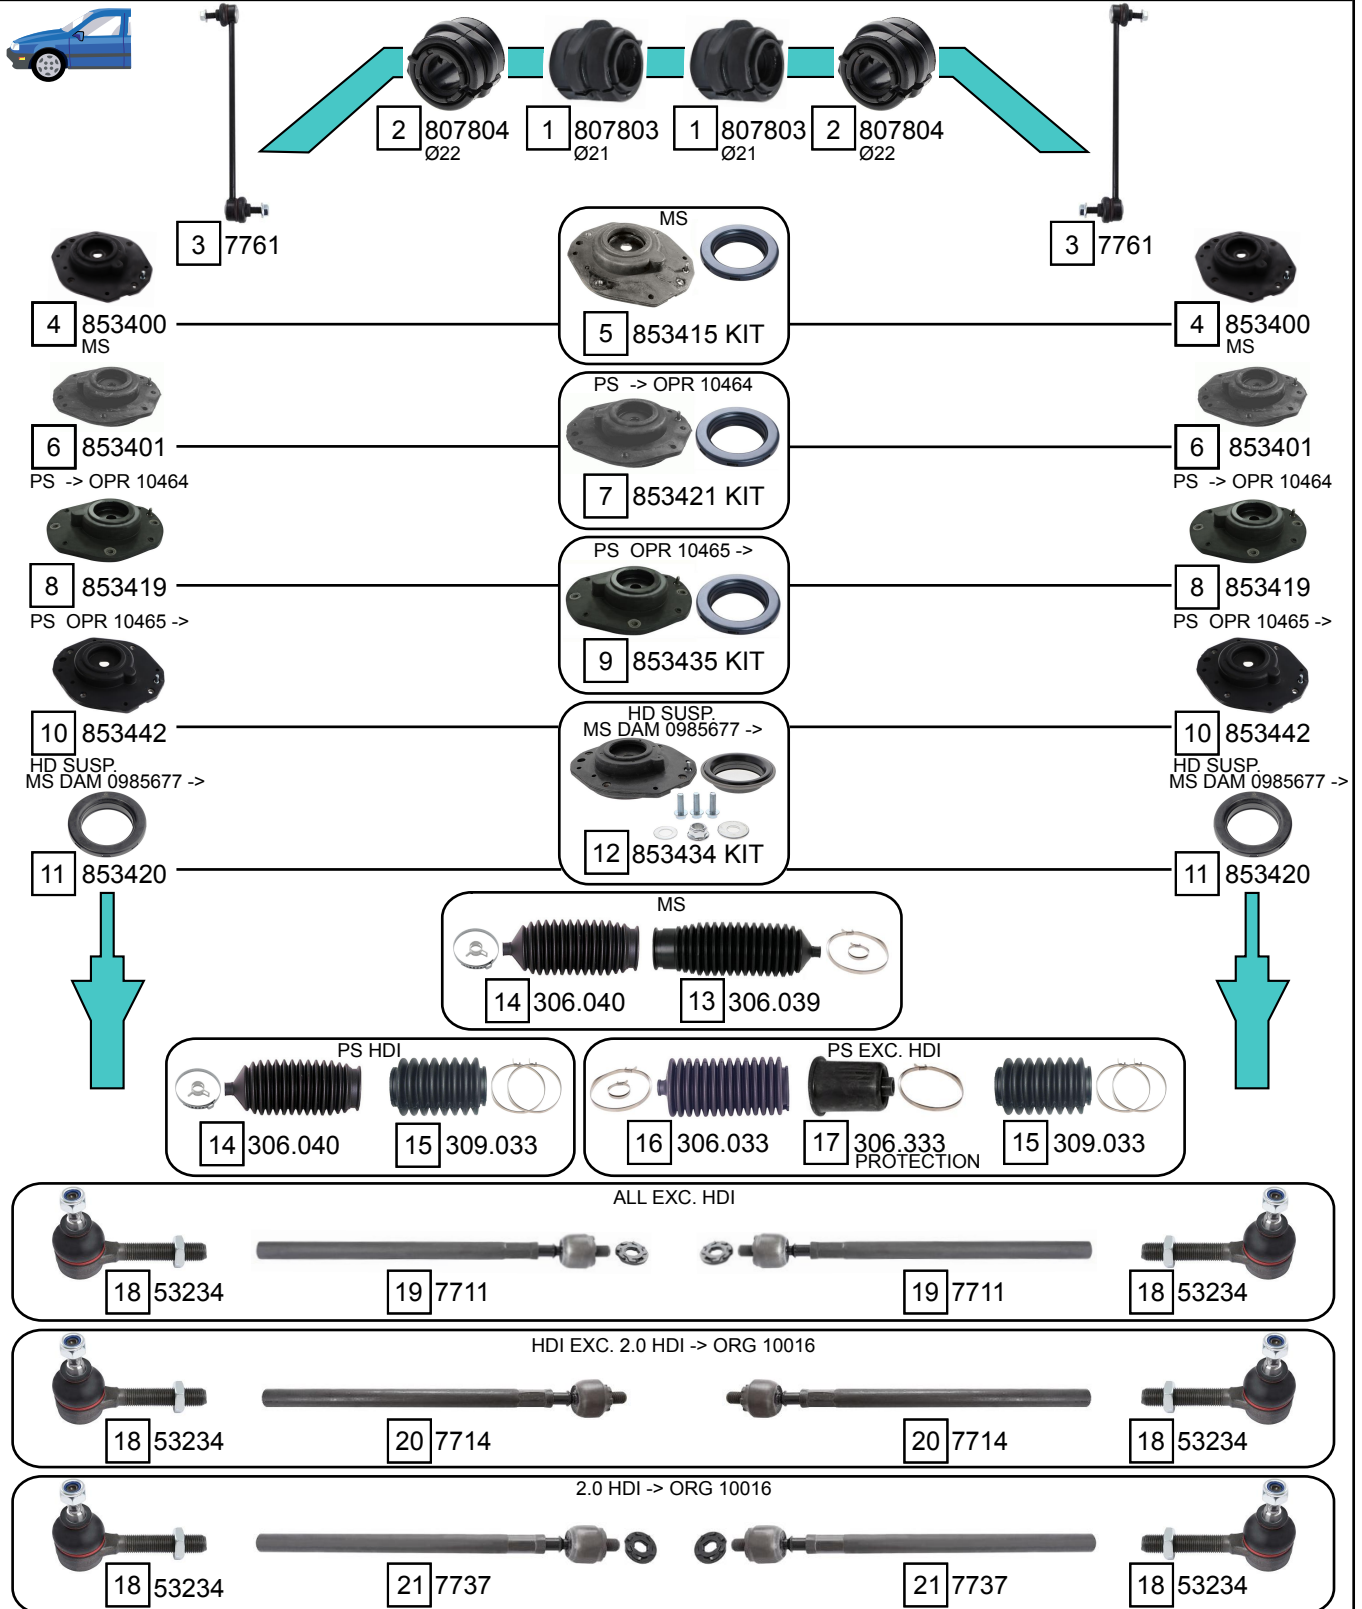

BERLINGO (M49-M59)

07/1996 - 03/2008

Ref.	Sidem Ref.	description	OE-number	measures	Ref.	Sidem Ref.	description	OE-number	measures
1	807803	stabilizer mounting	5094 65	di:21	12	853434 KIT	strut mount kit	5031 61	di:14 do:110 L:48
2	807804	stabilizer mounting	5094 77	di:22	13	306.039	steering rack gaiter	4066 44	D:42 d:11 L:185
3	7761	stabilizer link	5087 46	L:300	14	306.040	steering rack gaiter	4066 43	D:42 d:11 L:155
4	853400	strut mount	5038 76	di:14.3 do:108 L:50	15	309.033	steering rack gaiter	4066 22	D:40 d:40 L:115
5	853415 KIT	strut mount kit	5031 72	di:14 do:109 L:48	16	306.033	steering rack gaiter	4066 20	D:40 d:10 L:175
6	853401	strut mount	5038 78	di:14.2 do:87.5 L:49	17	306.333	steering rack gaiter	4066 16	D:39 d:11 L:66
7	853421 KIT	strut mount kit	5031 73	di:14 do:88	18	53234	tie rod end	3817 50	c:12 th:MM14X1.5R
8	853419	strut mount	5038 62	di:14.2 do:108 L:48.5	19	7711	axial joint	3812 C0	th:MM12x1R L:342
9	853435 KIT	strut mount kit	5031 60	di:14 do:110 L:48	20	7714	axial joint	3812 E4	th:MM12x1R L:336
10	853442	strut mount	5038 64	di:14.3	21	7737	axial joint	3812 C6	th:MM12x1R L:342
11	853420	bearing	5035 27	di:65 do:99.5 L:20					