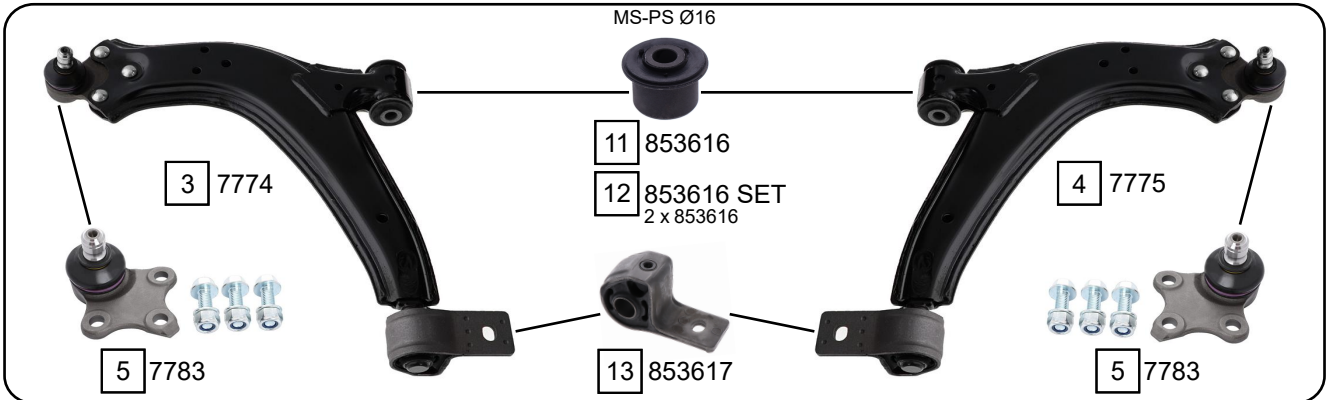

BERLINGO (M49-M59)

07/1996 - 03/2008

Ref.	Sidem Ref.	Description	OE-number	Measures	Ref.	Sidem Ref.	Description	OE-number	Measures
1	53372	TCA left wobj	3520 H5	L:267	8	53584	ball joint	3640 51	c:18
2	53373	TCA right wobj	3521 E5	L:267	9	53576	TCA left wbj	3520 V3	c:18
3	7774	TCA left wbj	3520 H6 S1	c:16	10	53577	TCA right wbj	3521 R4	c:18
4	7775	TCA right wbj	3521 E6 S1	c:16	11	853616	silentblock for TCA	Part of	di:12.2 do:33
5	7783	ball joint	3640 43	c:16	12	853616 SET	silentblock kit	Part of	
6	53574	TCA left wbj	3520 A1	c:18	13	853617	silentblock for TCA	3523 75	di:18.9 do:18.9
7	53575	TCA right wbj	3521 71	c:18	14	853629	silentblock for TCA	3523 83	di:19 do:19.2