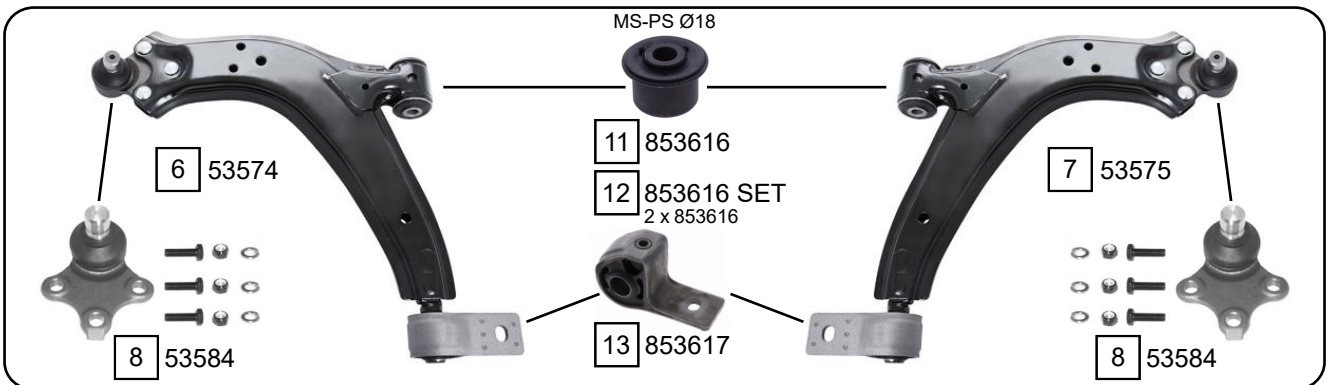

BERLINGO (M49-M59)

07/1996 - 03/2008

Ref.	Sidem Ref.	Description	OE-number	Measures	Ref.	Sidem Ref.	Description	OE-number	Measures
1	53372	TCA left wobj	3520 H5	L:267	8	53584	ball joint	3640 51	c:18
2	53373	TCA right wobj	3521 E5	L:267	9	53576	TCA left wbj	3520 V3	c:18
3	7774	TCA left wbj	3520 H6 S1	c:16	10	53577	TCA right wbj	3521 R4	c:18
4	7775	TCA right wbj	3521 E6 S1	c:16	11	853616	silentblock for TCA	Part of	di:12.2 do:33
5	7783	ball joint	3640 43	c:16	12	853616 SET	silentblock kit	Part of	
6	53574	TCA left wbj	3520 A1	c:18	13	853617	silentblock for TCA	3523 75	di:18.9 do:18.9
7	53575	TCA right wbj	3521 71	c:18	14	853629	silentblock for TCA	3523 83	di:19 do:19.2