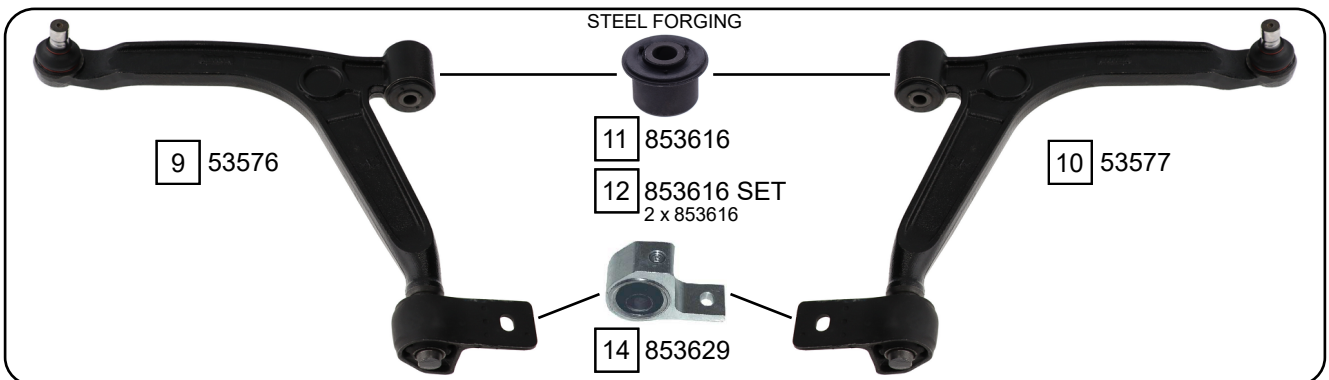

BERLINGO (M49-M59)

07/1996 - 03/2008

Ref.	Sidem Ref.	Description	OE-number	Measures	Ref.	Sidem Ref.	Description	OE-number	Measures
1	53372	TCA left wobj	3520 H5	L:267	8	53584	ball joint	3640 51	c:18
2	53373	TCA right wobj	3521 E5	L:267	9	53576	TCA left wbj	3520 V3	c:18
3	7774	TCA left wbj	3520 H6 S1	c:16	10	53577	TCA right wbj	3521 R4	c:18
4	7775	TCA right wbj	3521 E6 S1	c:16	11	853616	silentblock for TCA	Part of	di:12.2 do:33
5	7783	ball joint	3640 43	c:16	12	853616 SET	silentblock kit	Part of	
6	53574	TCA left wbj	3520 A1	c:18	13	853617	silentblock for TCA	3523 75	di:18.9 do:18.9
7	53575	TCA right wbj	3521 71	c:18	14	853629	silentblock for TCA	3523 83	di:19 do:19.2