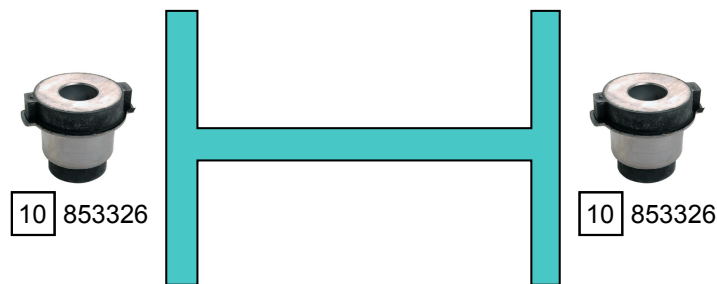

C6 (TD)

09/2005 - 12/2012

Ref.	Sidem Ref.	Description	OE-number	Measures	Ref.	Sidem Ref.	Description	OE-number	Measures
1	853825	stabilizer mounting	5094 99	di:21	6	53339	tie rod end right	3817 66	c:14.7 th:MM14x1.5R
2	53062	stabilizer link left	5087 52	L:200	7	53013	axial joint	3812 E7	th:MM16X1.5R L:106
3	53063	stabilizer link right	5087 53	L:200	8	853644	silentblock for TCA	3523 AZ	di:12.2 do:33
4	353.032	steering rack gaiter	4066 71	D:53 d:24 L:201	9	853645	silentblock for TCA	3523 CA	di:10.3 do:32.1
5	53338	tie rod end left	3817 65	c:14.7 th:MM14x1.5R	10	853326	mounting axle body	3504 38	di:20.1 do:40.5