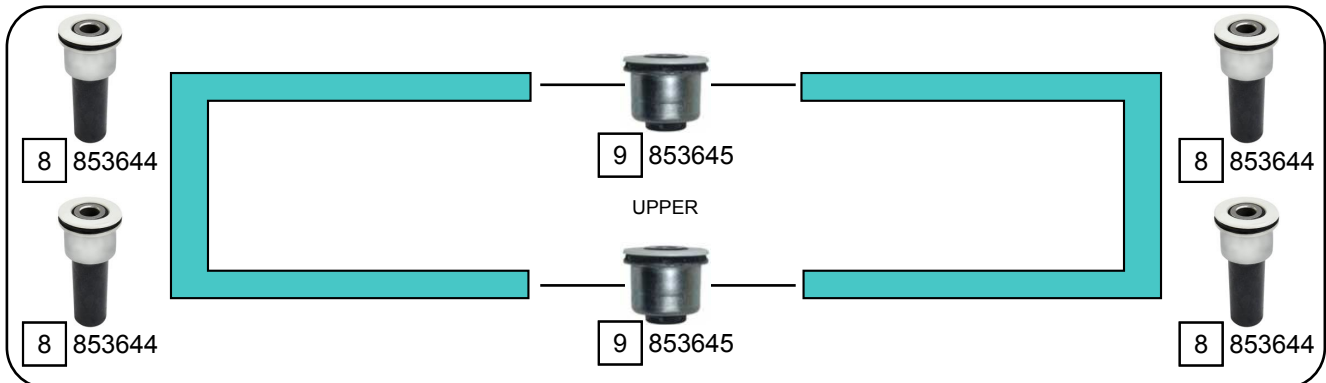

C6 (TD)

09/2005 - 12/2012

Ref.	Sidem Ref.	Description	OE-number	Measures	Ref.	Sidem Ref.	Description	OE-number	Measures
1	853825	stabilizer mounting	5094 99	di:21	6	53339	tie rod end right	3817 66	c:14.7 th:MM14x1.5R
2	53062	stabilizer link left	5087 52	L:200	7	53013	axial joint	3812 E7	th:MM16X1.5R L:106
3	53063	stabilizer link right	5087 53	L:200	8	853644	silentblock for TCA	3523 AZ	di:12.2 do:33
4	353.032	steering rack gaiter	4066 71	D:53 d:24 L:201	9	853645	silentblock for TCA	3523 CA	di:10.3 do:32.1
5	53338	tie rod end left	3817 65	c:14.7 th:MM14x1.5R	10	853326	mounting axle body	3504 38	di:20.1 do:40.5