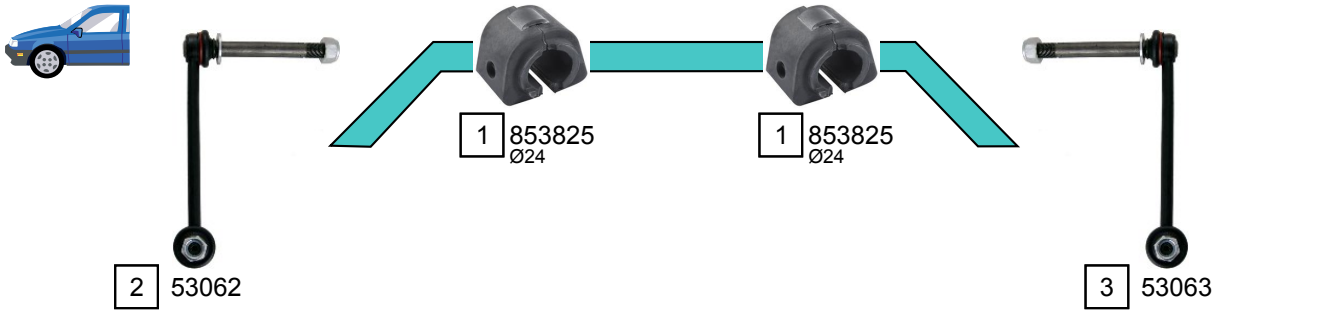

C6 (TD)

09/2005 - 12/2012

Ref.	Sidem Ref.	Description	OE-number	Measures	Ref.	Sidem Ref.	Description	OE-number	Measures
1	853825	stabilizer mounting	5094 99	di:21	6	53339	tie rod end right	3817 66	c:14.7 th:MM14x1.5R
2	53062	stabilizer link left	5087 52	L:200	7	53013	axial joint	3812 E7	th:MM16X1.5R L:106
3	53063	stabilizer link right	5087 53	L:200	8	853644	silentblock for TCA	3523 AZ	di:12.2 do:33
4	353.032	steering rack gaiter	4066 71	D:53 d:24 L:201	9	853645	silentblock for TCA	3523 CA	di:10.3 do:32.1
5	53338	tie rod end left	3817 65	c:14.7 th:MM14x1.5R	10	853326	mounting axle body	3504 38	di:20.1 do:40.5