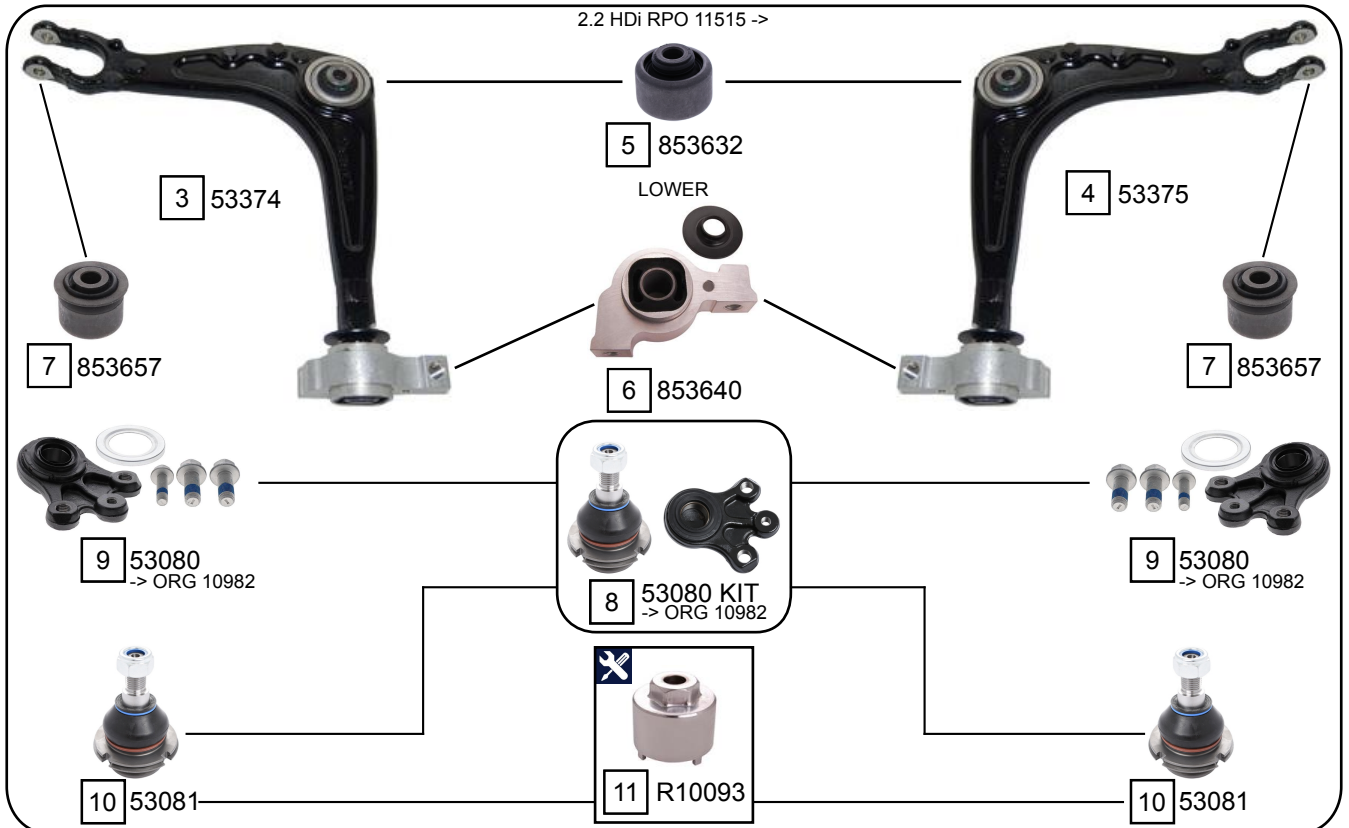

C6 (TD)

09/2005 - 12/2012

ALL EXC. 2.2 HDi RPO 11515 ->

2.2 HDi RPO 11515 ->

Ref.	Sidem Ref.	Description	OE-number	Measures	Ref.	Sidem Ref.	Description	OE-number	Measures
1	53056	TCA left wobj	3520 W2	L:312	7	853657	silentblock for TCA	Part of	di:12 do:40.1
2	53057	TCA right wobj	3521 S5	L:312	8	53080 KIT	ball joint kit	3640 72 S1	
3	53374	TCA left wobj	3520 W1	L:312	9	53080	ball joint lower	3640 72	
4	53375	TCA right wobj	3521 S4	L:312	10	53081	ball joint upper	3640 74	c:18
5	853632	silentblock for TCA	3523 AQ	di:14.2 do:56.2	11	R10093	mounting tool	SEE PAGE II	di:53.3
6	853640	silentblock for TCA	Part of	di:19.9 do:19.9					