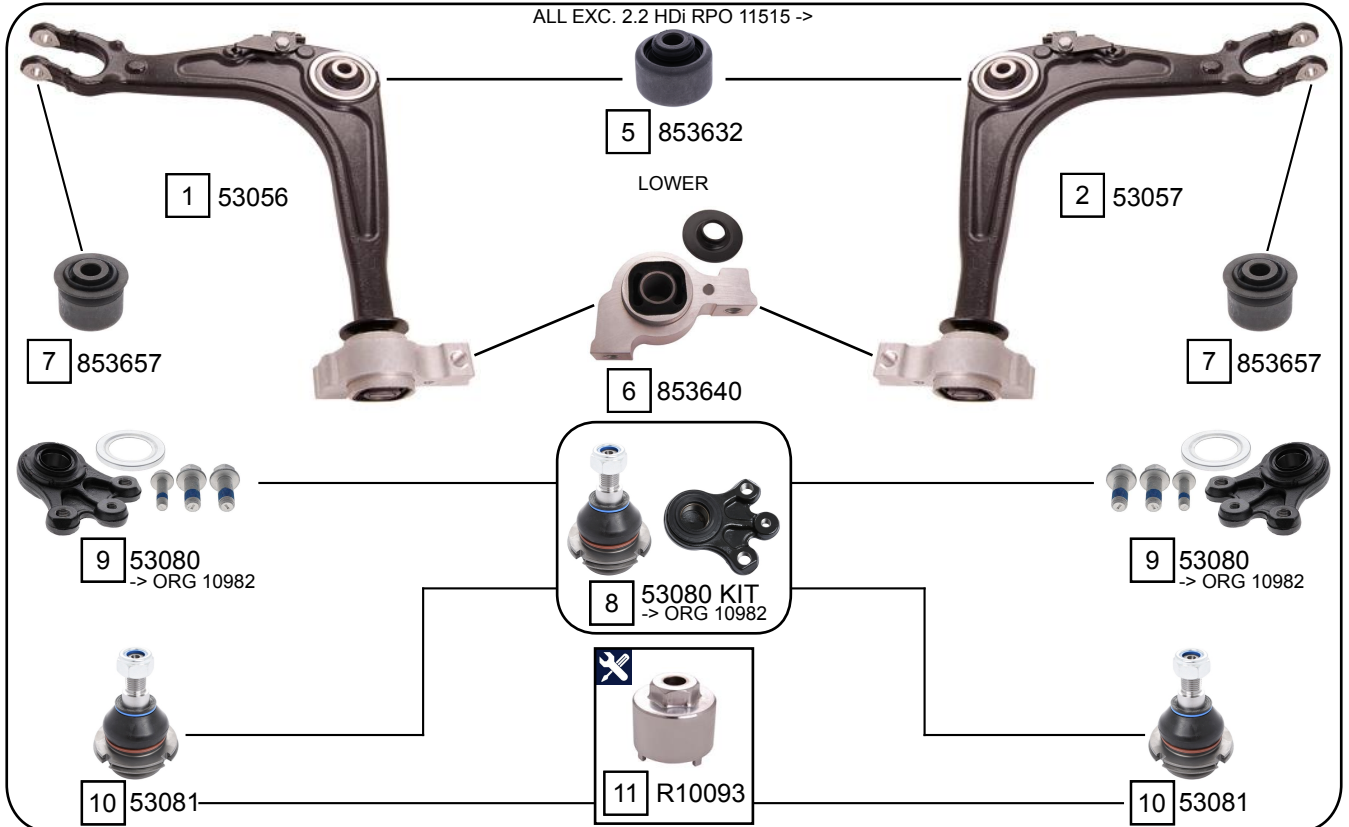

C6 (TD)

09/2005 - 12/2012

ALL EXC. 2.2 HDi RPO 11515 ->

2.2 HDi RPO 11515 ->

Ref.	Sidem Ref.	Description	OE-number	Measures	Ref.	Sidem Ref.	Description	OE-number	Measures
1	53056	TCA left wobj	3520 W2	L:312	7	853657	silentblock for TCA	Part of	di:12 do:40.1
2	53057	TCA right wobj	3521 S5	L:312	8	53080 KIT	ball joint kit	3640 72 S1	
3	53374	TCA left wobj	3520 W1	L:312	9	53080	ball joint lower	3640 72	
4	53375	TCA right wobj	3521 S4	L:312	10	53081	ball joint upper	3640 74	c:18
5	853632	silentblock for TCA	3523 AQ	di:14.2 do:56.2	11	R10093	mounting tool	SEE PAGE II	di:53.3
6	853640	silentblock for TCA	Part of	di:19.9 do:19.9					