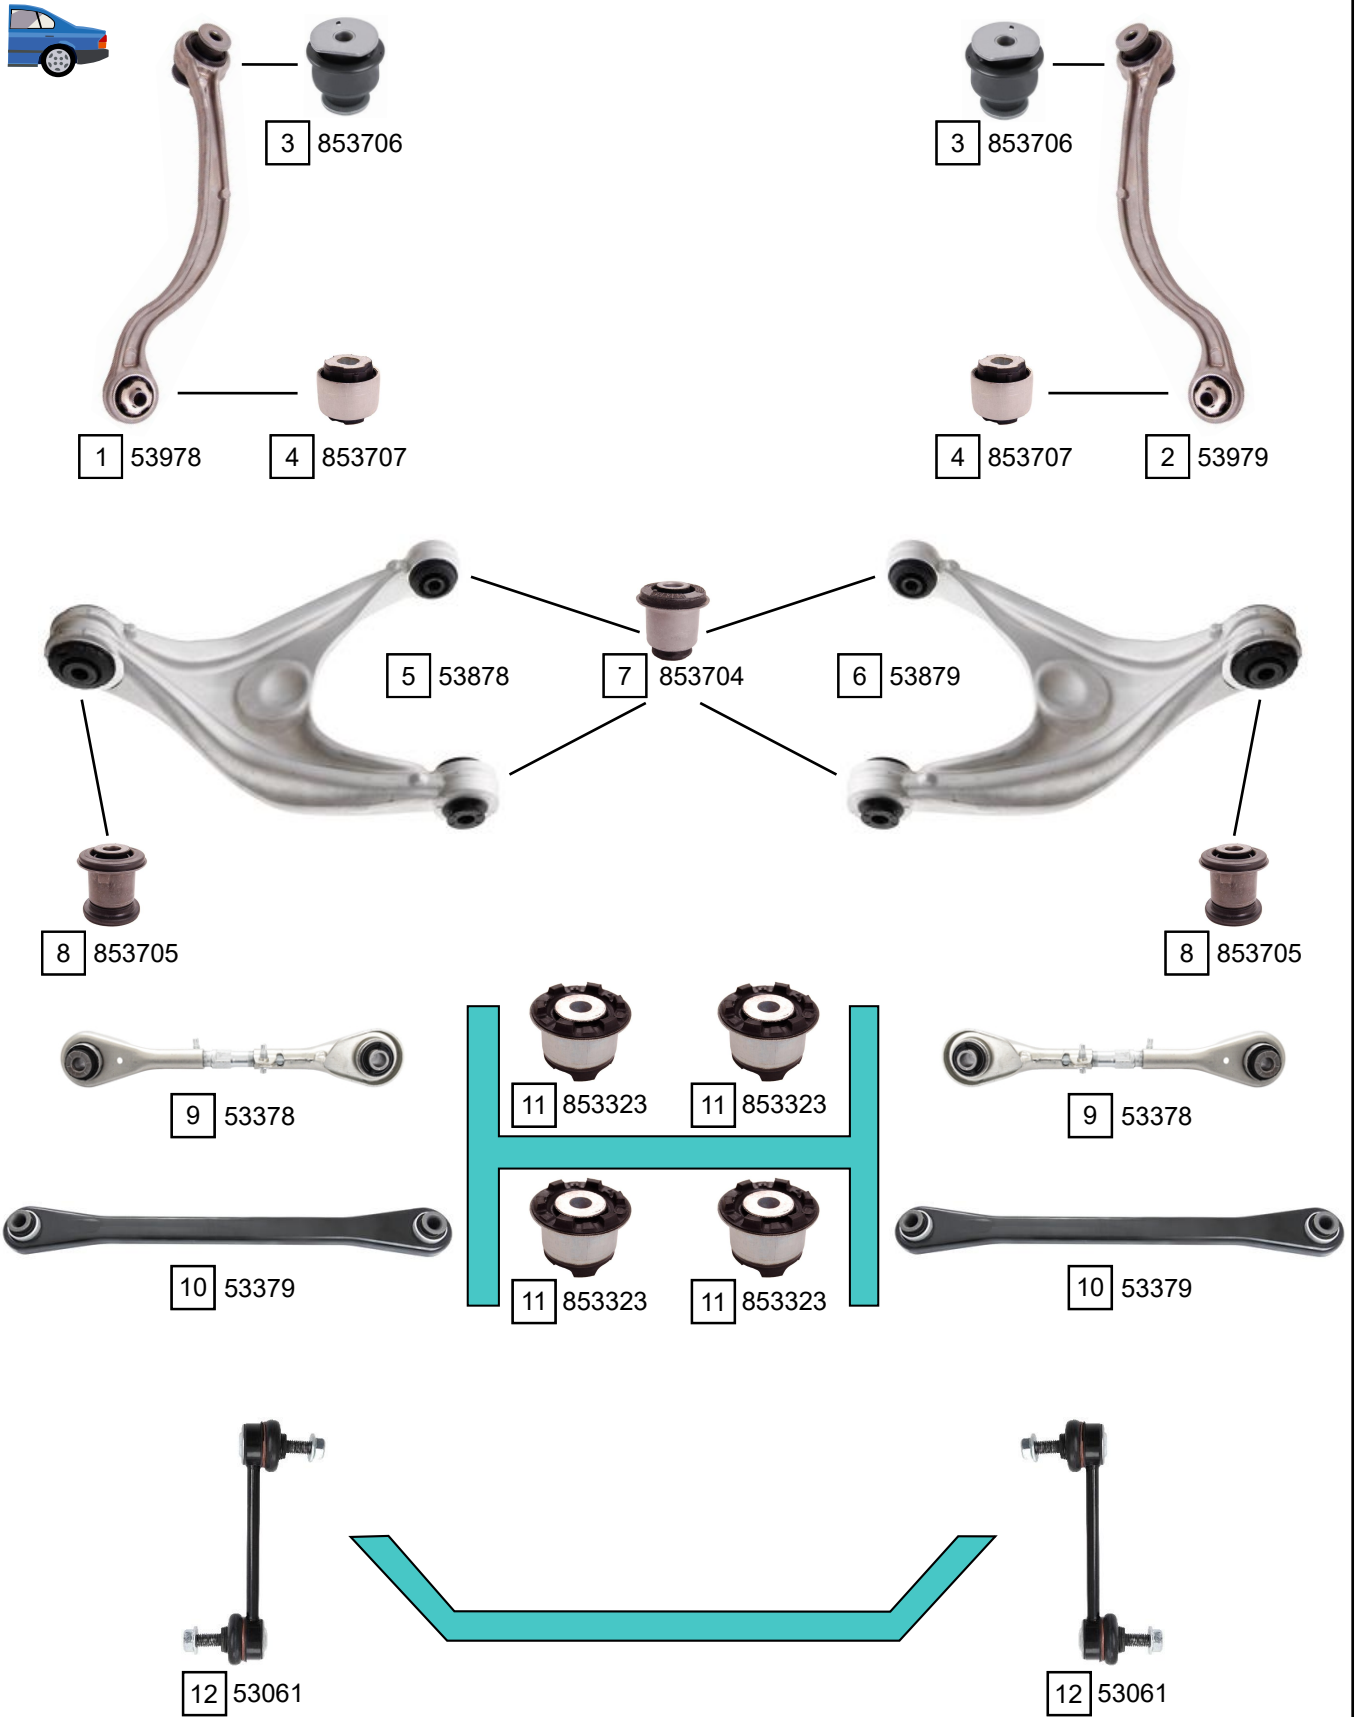

C5 III (RD/TD)

02/2008 - 06/2017

Ref.	Sidem Ref.	Description	OE-number	Measures	Ref.	Sidem Ref.	Description	OE-number	Measures
1	53978	TCA left wobj	98 011 458 80	L:390	7	853704	silentblock for TCA	5131 E0	di:12.1 do:34.2
2	53979	TCA right wobj	98 011 457 80	L:390	8	853705	silentblock for TCA	Part of	di:12.1 do:35.1
3	853706	silentblock for TCA	98 010 499 80	di:14.4 do:55.8	9	53378	track rod	5178 47	L:275
4	853707	silentblock for TCA	5131 C3	di:14.4 do:42.4	10	53379	track rod	5175 CF	L:440
5	53878	TCA left wobj	5175 CN	L:287	11	53061	stabiliser link rear axle	5178 52	L:141
6	53879	TCA right wobj	5175 CP	L:287	12	853323	mounting axle body	5152 66	di:15.1 do:54.2