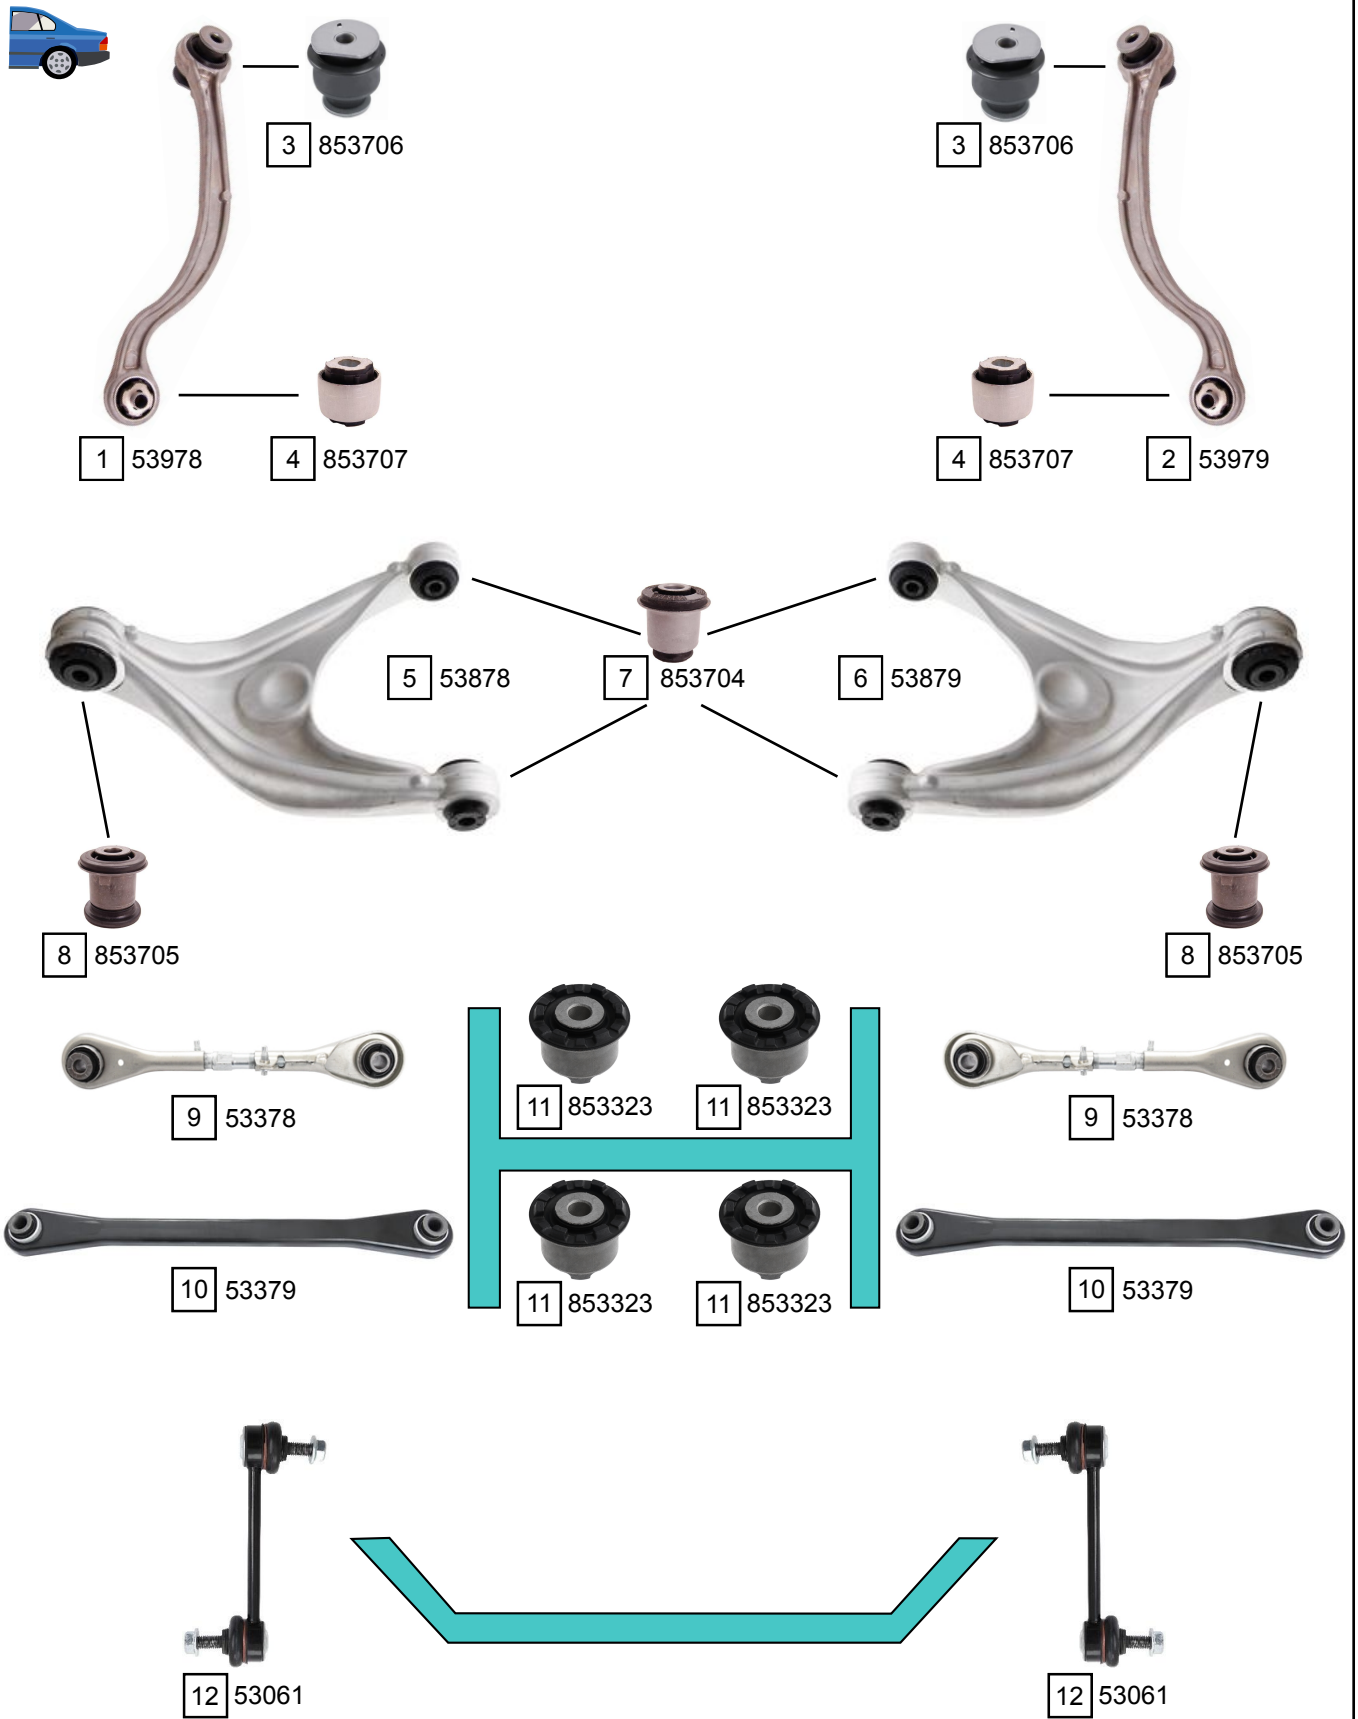

C5 III (RD/TD)

02/2008 - 06/2017

Ref.	Sidem Ref.	Description	OE-number	Measures	Ref.	Sidem Ref.	Description	OE-number	Measures
1	53978	TCA left wobj	98 011 458 80	L:390	7	853704	silentblock for TCA	5131 E0	di:12.1 do:34.2
2	53979	TCA right wobj	98 011 457 80	L:390	8	853705	silentblock for TCA	Part of	di:12.1 do:35.1
3	853706	silentblock for TCA	98 010 499 80	di:14.4 do:55.8	9	53378	track rod	5178 47	L:275
4	853707	silentblock for TCA	5131 C3	di:14.4 do:42.4	10	53379	track rod	5175 CF	L:440
5	53878	TCA left wobj	5175 CN	L:287	11	53061	stabilizer link rear axle	5178 52	L:141
6	53879	TCA right wobj	5175 CP	L:287	12	853323	mounting axle body	5152 66	di:15.1 do:54.2