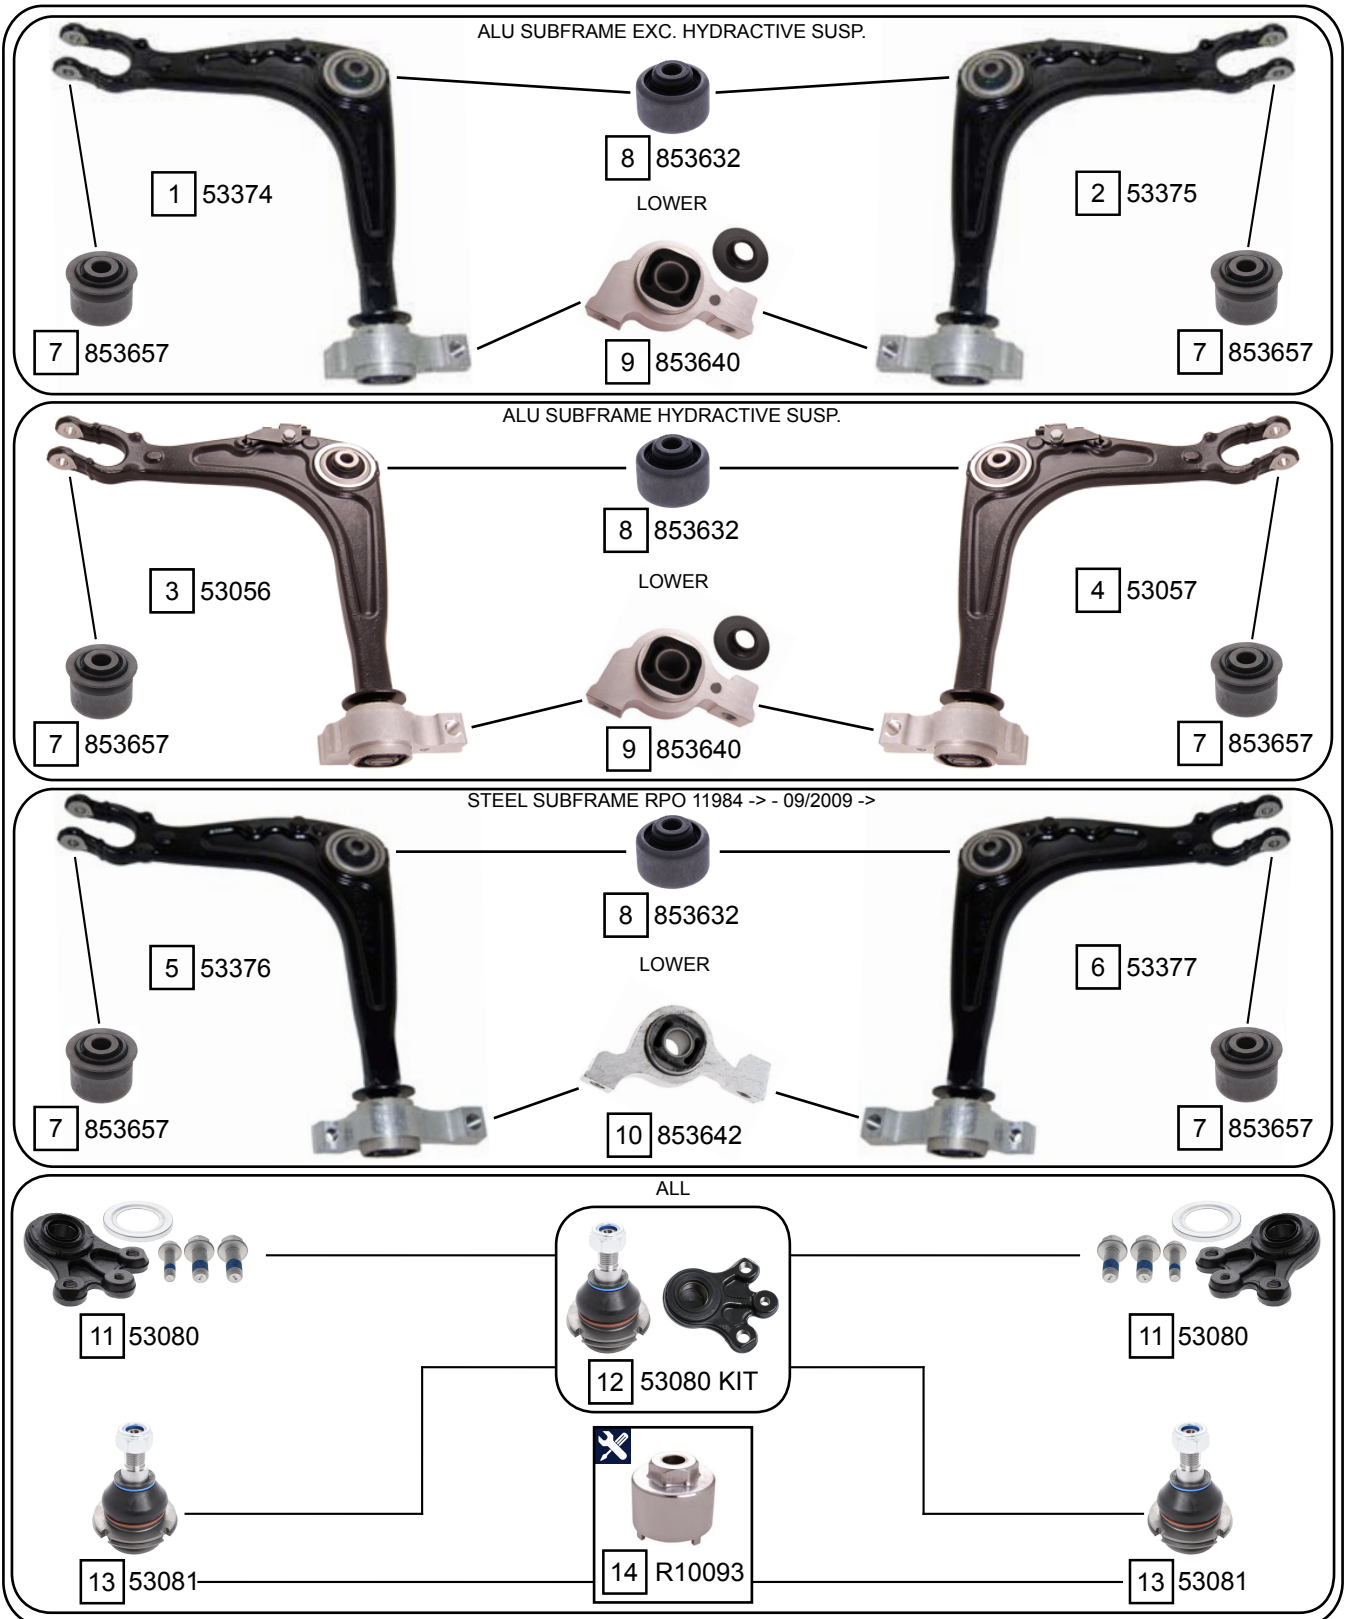

C5 III (RD/TD)

02/2008 - 06/2017

Ref.	Sidem Ref.	Description	OE-number	Measures	Ref.	Sidem Ref.	Description	OE-number	Measures
1	53374	TCA left wobj	3520 W1	L:312	8	853632	silentblock for TCA	3523 AQ	di:14.2 do:56.2
2	53375	TCA right wobj	3521 S4	L:312	9	853640	silentblock for TCA	Part of	di:19.9 do:19.9
3	53056	TCA left wobj	3520 W2	L:312	10	853642	silentblock for TCA	Part of	di:19.9 do:19.9
4	53057	TCA right wobj	3521 S5	L:312	11	53080	ball joint lower	3640 72	
5	53376	TCA left wobj	3520 X6	L:312	12	53080 KIT	ball joint kit	3640 72 S1	
6	53377	TCA right wobj	3521 T7	L:312	13	53081	ball joint upper	3640 74	c:18
7	853657	silentblock for TCA	Part of	di:12 do:40.1	14	R10093	mounting tool	SEE PAGE II	di:53.3