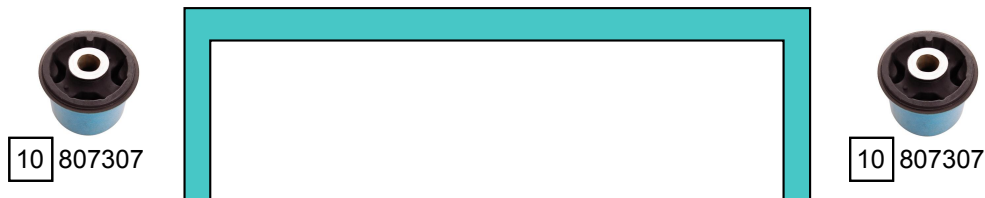

C3 PLURIEL (HB_)

05/2003 - 07/2010

Ref.	Sidem Ref.	Description	OE-number	Measures	Ref.	Sidem Ref.	Description	OE-number	Measures
1	7972	TCA left wbj	3520 L4	c:18	6	807609	silentblock for TCA	3523 98	di:18 do:56
2	7973	TCA right wbj	3521 H6	c:18	7	807610	silentblock for TCA	3523 AA	di:18 do:56
3	53476	TCA left wbj	3520 T5	c:18	8	853648	silentblock for TCA	3523 EA	di:18 do:55.3
4	53477	TCA right wbj	3521 Q6	c:18	9	853649	silentblock for TCA	3523 EE	di:18 do:55.3
5	7886	ball joint	3640 65	c:18	10	807307	mounting axle body	5131 C2	di:12.5 do:60.5