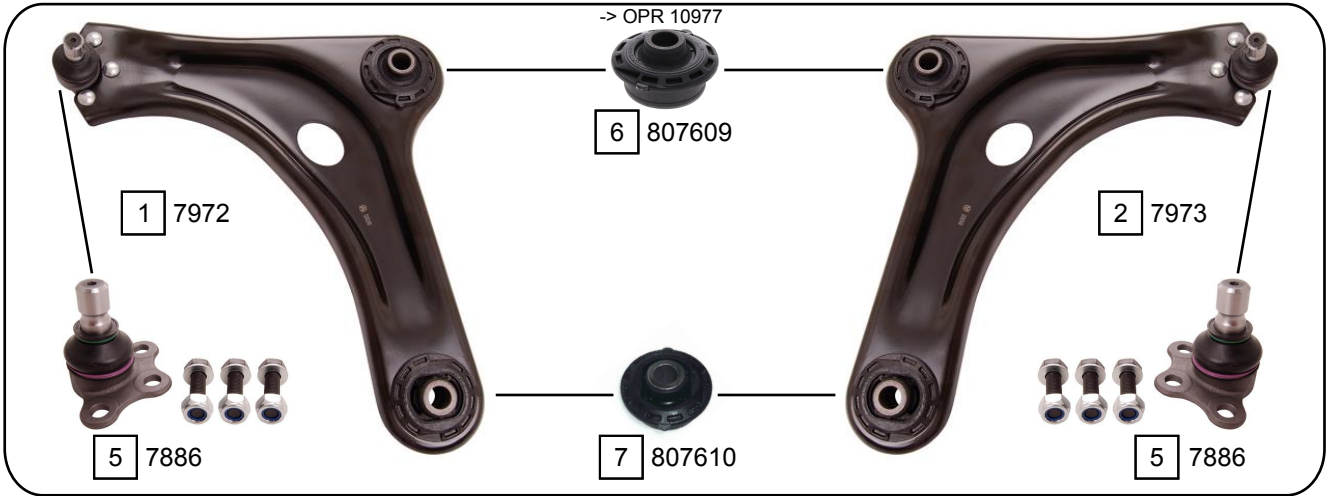

C3 PLURIEL (HB_)

05/2003 - 07/2010

Ref.	Sidem Ref.	Description	OE-number	Measures	Ref.	Sidem Ref.	Description	OE-number	Measures
1	7972	TCA left wbj	3520 L4	c:18	6	807609	silentblock for TCA	3523 98	di:18 do:56
2	7973	TCA right wbj	3521 H6	c:18	7	807610	silentblock for TCA	3523 AA	di:18 do:56
3	53476	TCA left wbj	3520 T5	c:18	8	853648	silentblock for TCA	3523 EA	di:18 do:55.3
4	53477	TCA right wbj	3521 Q6	c:18	9	853649	silentblock for TCA	3523 EE	di:18 do:55.3
5	7886	ball joint	3640 65	c:18	10	807307	mounting axle body	5131 C2	di:12.5 do:60.5