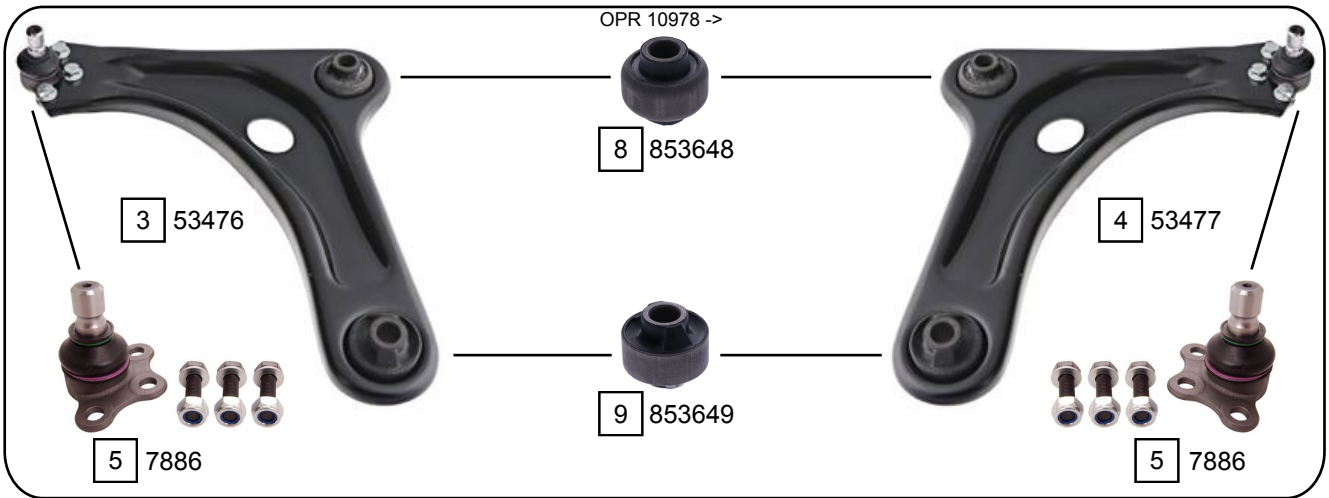

C3 PLURIEL (HB_)

05/2003 - 07/2010

Ref.	Sidem Ref.	Description	OE-number	Measures	Ref.	Sidem Ref.	Description	OE-number	Measures
1	7972	TCA left wbj	3520 L4	c:18	6	807609	silentblock for TCA	3523 98	di:18 do:56
2	7973	TCA right wbj	3521 H6	c:18	7	807610	silentblock for TCA	3523 AA	di:18 do:56
3	53476	TCA left wbj	3520 T5	c:18	8	853648	silentblock for TCA	3523 EA	di:18 do:55.3
4	53477	TCA right wbj	3521 Q6	c:18	9	853649	silentblock for TCA	3523 EE	di:18 do:55.3
5	7886	ball joint	3640 65	c:18	10	807307	mounting axle body	5131 C2	di:12.5 do:60.5