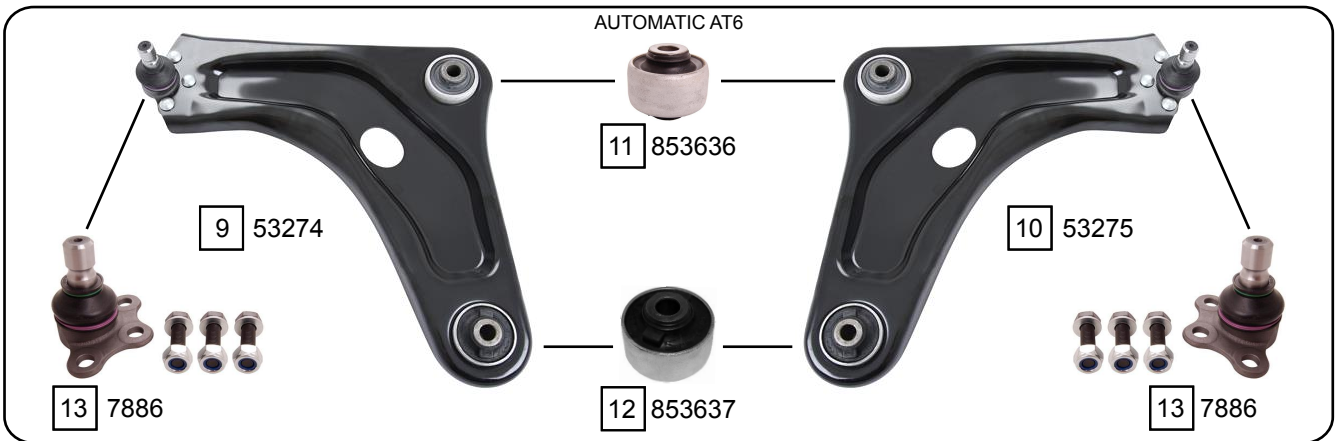

DS3
DS3 CONVERTIBLE

11/2009 - 07/2015
01/2013 - 07/2015

MANUAL + AUTOMATIC AL4

AUTOMATIC AT6

14 807303

14 807303

Ref.	Sidem Ref.	Description	OE-number	Measures	Ref.	Sidem Ref.	Description	OE-number	Measures
1	53474	TCA left wbj	3520 W8	c:18	8	853654	silentblock for TCA	Part of	di:18 do:55.3
2	53475	TCA right wbj	3521 T0	c:18	9	53274	TCA left wbj	3520 R7	c:18
3	853648	silentblock for TCA	3523 EA	di:18 do:55.3	10	53275	TCA right wbj	3521 N8	c:18
4	853649	silentblock for TCA	3523 EE	di:18 do:55.3	11	853636	silentblock for TCA	3523 CE	di:14.2 do:56.5
5	53586	ball joint	3640 77	c:18	12	853637	silentblock for TCA	3523 CC	di:14.2 do:56.5
6	53876	TCA left wbj	98 032 865 80	c:18	13	7886	ball joint	3640 65	c:18
7	53877	TCA right wbj	98 032 864 80	c:18	14	807303	mounting axle body	5131 H4	di:12.2 do:72