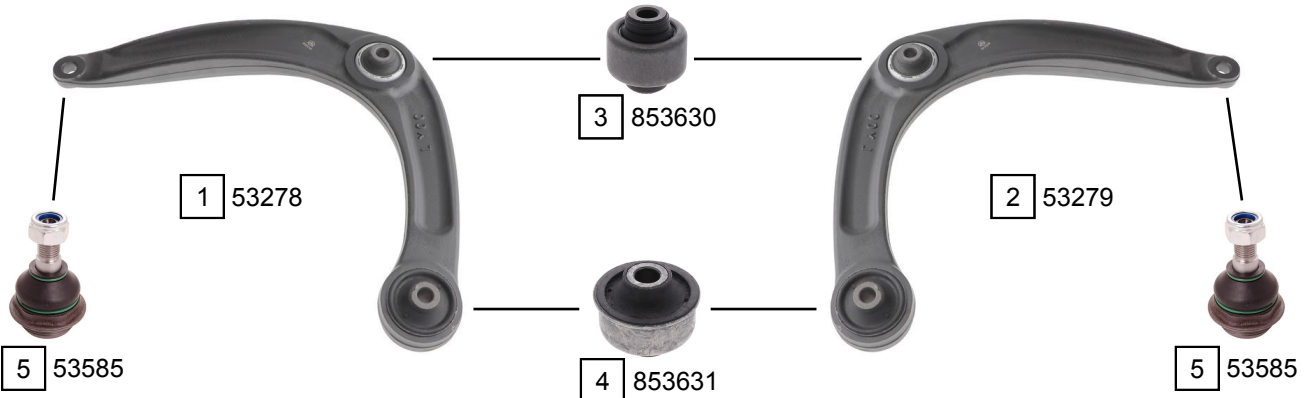

DS4

04/2011 - 07/2015

OPR 13244 ->

Ref.	Sidem Ref.	Description	OE-number	Measures	Ref.	Sidem Ref.	Description	OE-number	Measures
1	53278	TCA left wobj	3520 V2	c:15.2	6	53054	TCA left wobj	98 056 074 80	c:15.2
2	53279	TCA right wobj	3521 R3	c:15.2	7	53055	TCA right wobj	98 056 073 80	c:15.2
3	853630	silentblock for TCA	3523 91	di:14.1 do:55.2	8	853610	silentblock for TCA	3523 76	di:14.2 do:55.3
4	853631	silentblock for TCA	3523 92	di:14.2 do:55.3	9	853318	mounting axle body	5131 G4	di:12.1 do:71
5	53585	ball joint	3640 68	c:15.7	10	853504	strut mount	5142 48	di:10.4 L:47