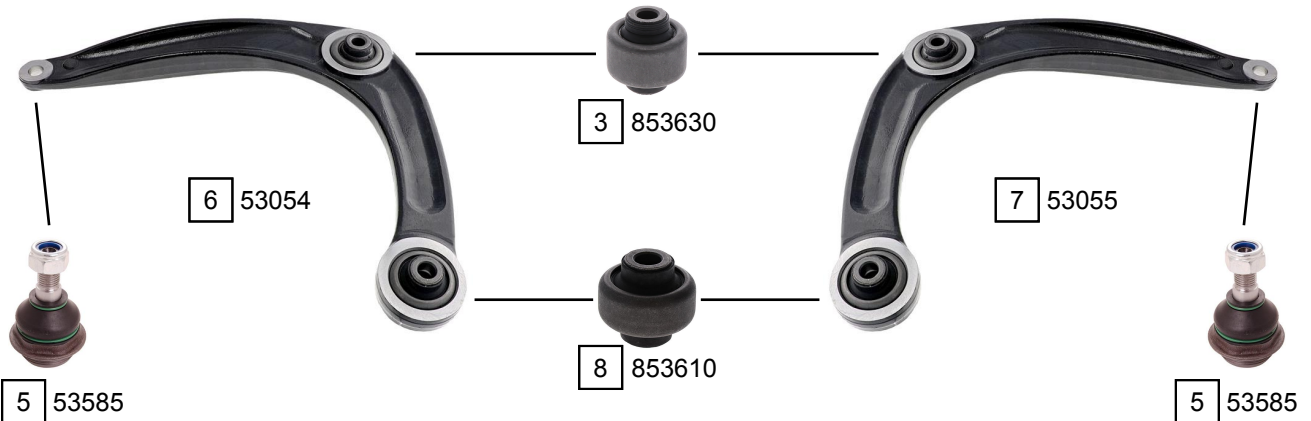

DS4

04/2011 - 07/2015

OPR 13244 ->

Ref.	Sidem Ref.	Description	OE-number	Measures	Ref.	Sidem Ref.	Description	OE-number	Measures
1	53278	TCA left wobj	3520 V2	c:15.2	6	53054	TCA left wobj	98 056 074 80	c:15.2
2	53279	TCA right wobj	3521 R3	c:15.2	7	53055	TCA right wobj	98 056 073 80	c:15.2
3	853630	silentblock for TCA	3523 91	di:14.1 do:55.2	8	853610	silentblock for TCA	3523 76	di:14.2 do:55.3
4	853631	silentblock for TCA	3523 92	di:14.2 do:55.3	9	853318	mounting axle body	5131 G4	di:12.1 do:71
5	53585	ball joint	3640 68	c:15.7	10	853504	strut mount	5142 48	di:10.4 L:47