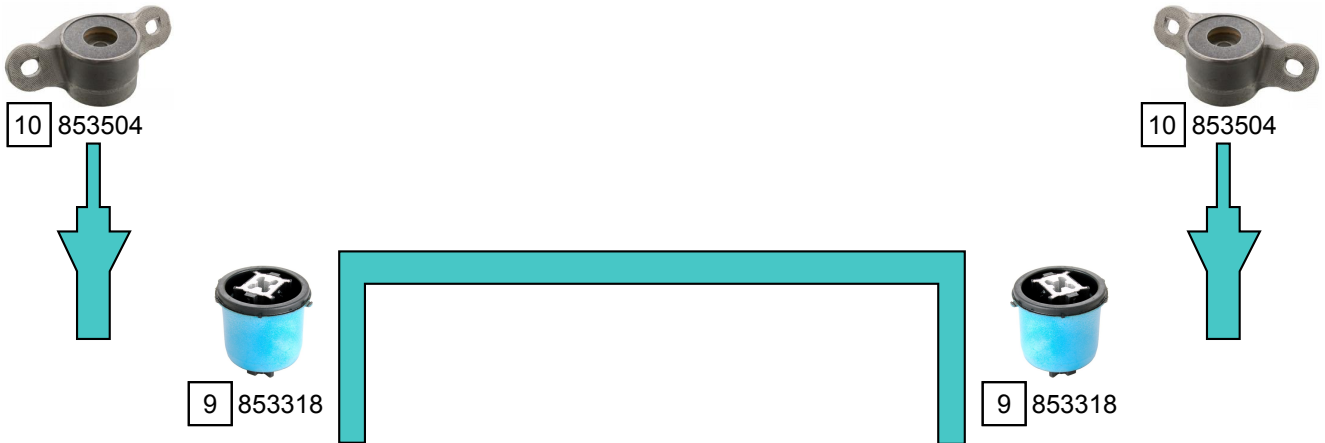

DS4

04/2011 - 07/2015

OPR 13244 ->

Ref.	Sidem Ref.	Description	OE-number	Measures	Ref.	Sidem Ref.	Description	OE-number	Measures
1	53278	TCA left wobj	3520 V2	c:15.2	6	53054	TCA left wobj	98 056 074 80	c:15.2
2	53279	TCA right wobj	3521 R3	c:15.2	7	53055	TCA right wobj	98 056 073 80	c:15.2
3	853630	silentblock for TCA	3523 91	di:14.1 do:55.2	8	853610	silentblock for TCA	3523 76	di:14.2 do:55.3
4	853631	silentblock for TCA	3523 92	di:14.2 do:55.3	9	853318	mounting axle body	5131 G4	di:12.1 do:71
5	53585	ball joint	3640 68	c:15.7	10	853504	strut mount	5142 48	di:10.4 L:47