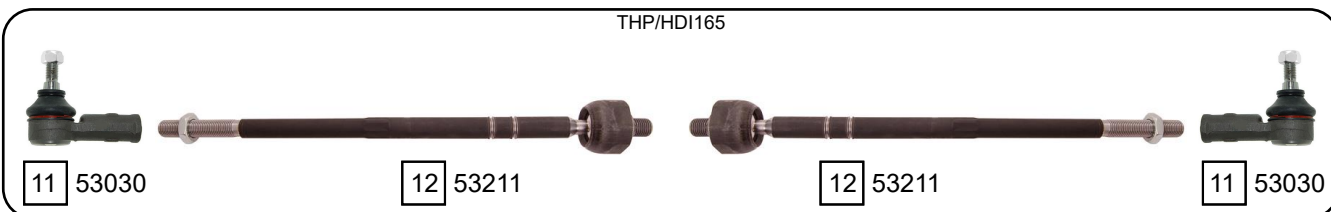

DS4

04/2011 - 07/2015

Ref.	Sidem Ref.	Description	OE-number	Measures	Ref.	Sidem Ref.	Description	OE-number	Measures
1	853821	stabiliser mounting	5094 E0	di:21	7	306.139	steering rack gaiter	4066 85	D:61 d:16 L:190
2	853823	stabiliser mounting	5094 E3	di:22.5	8	53331	tie rod end left	3817 89	c:12 th:FM14x1.5R
3	807813	stabiliser mounting	5094 F2	di:22	9	53330	tie rod end right	3817 88	c:12 th:FM14x1.5R
4	807810	stabiliser mounting	5094 E4	di:23	10	53112	axial joint	3812 F2	th:MM14x1.5R L:277
5	53068	stabiliser link	98 090 457 80	L:335	11	53030	tie rod end	3817 73	c:14.5 th:FM14X1.5R
6	853420	bearing	5035 27	di:65 do:99.5 L:20	12	53211	axial joint	3812 F8	th:MM14X1.5R L:365