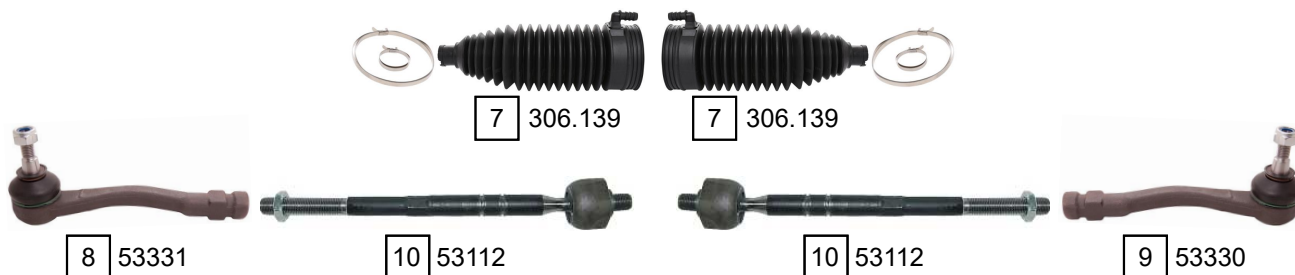

DS4

04/2011 - 07/2015

Ref.	Sidem Ref.	Description	OE-number	Measures	Ref.	Sidem Ref.	Description	OE-number	Measures
1	853821	stabiliser mounting	5094 E0	di:21	7	306.139	steering rack gaiter	4066 85	D:61 d:16 L:190
2	853823	stabiliser mounting	5094 E3	di:22.5	8	53331	tie rod end left	3817 89	c:12 th:FM14x1.5R
3	807813	stabiliser mounting	5094 F2	di:22	9	53330	tie rod end right	3817 88	c:12 th:FM14x1.5R
4	807810	stabiliser mounting	5094 E4	di:23	10	53112	axial joint	3812 F2	th:MM14x1.5R L:277
5	53068	stabiliser link	98 090 457 80	L:335	11	53030	tie rod end	3817 73	c:14.5 th:FM14X1.5R
6	853420	bearing	5035 27	di:65 do:99.5 L:20	12	53211	axial joint	3812 F8	th:MM14X1.5R L:365