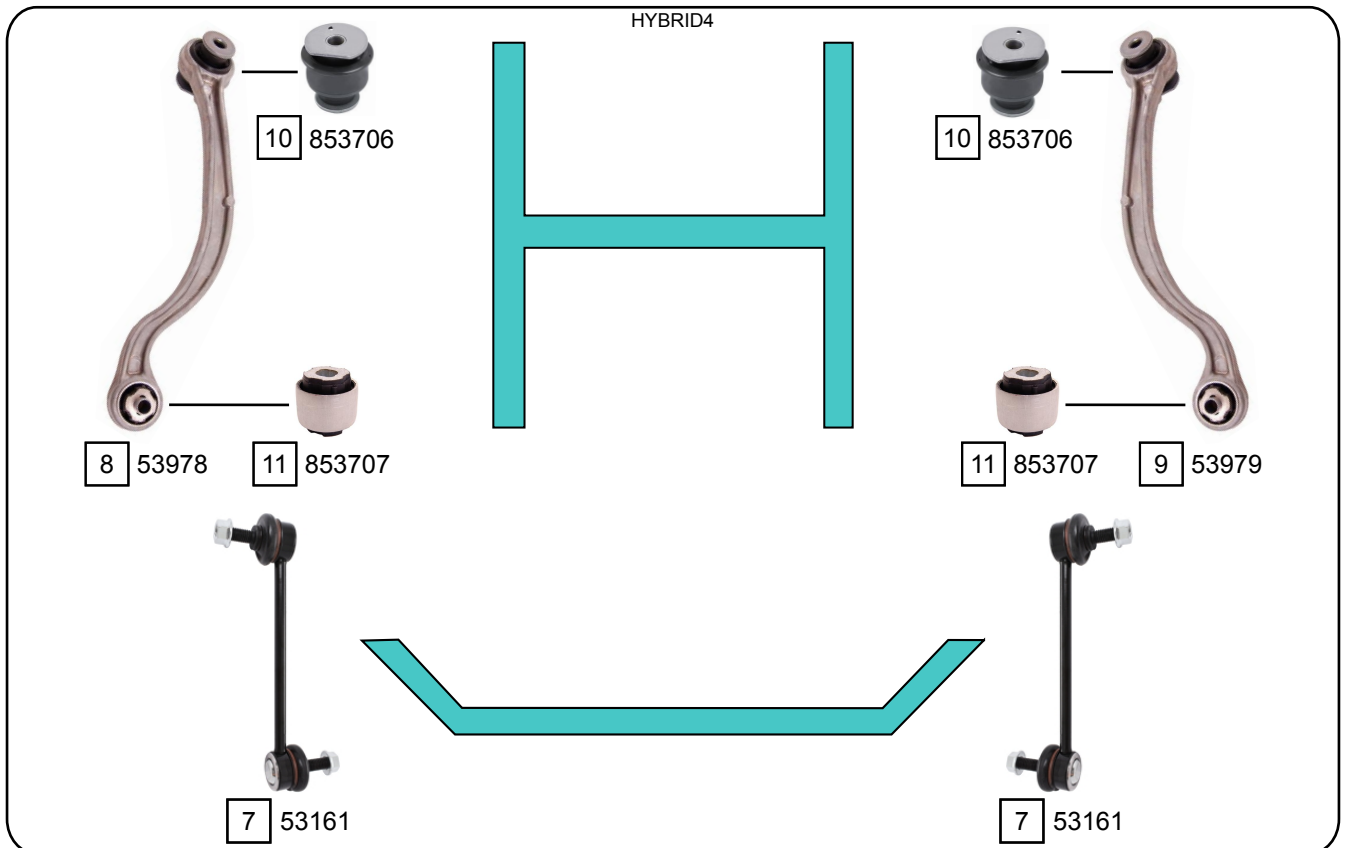

DS5

11/2011 - 07/2015

Ref.	Sidem Ref.	Description	OE-number	Measures	Ref.	Sidem Ref.	Description	OE-number	Measures
1	53874	TCA left wobj	98 067 383 80	c:15.2	7	53161	stabilizer link rear axle	5178 57	L:177
2	53875	TCA right wobj	98 067 382 80	c:15.2	8	53978	TCA left wobj	98 011 458 80	L:390
3	853630	silentblock for TCA	3523 91	di:14.1 do:55.2	9	53979	TCA right wobj	98 011 457 80	L:390
4	853610	silentblock for TCA	3523 76	di:14.2 do:55.3	10	853706	silentblock for TCA	98 010 499 80	di:14.4 do:55.8
5	53585	ball joint	3640 68	c:15.7	11	853707	silentblock for TCA	5131 C3	di:14.4 do:42.4
6	853327	mounting axle body	98 142 118 80	di:14.2 do:81					