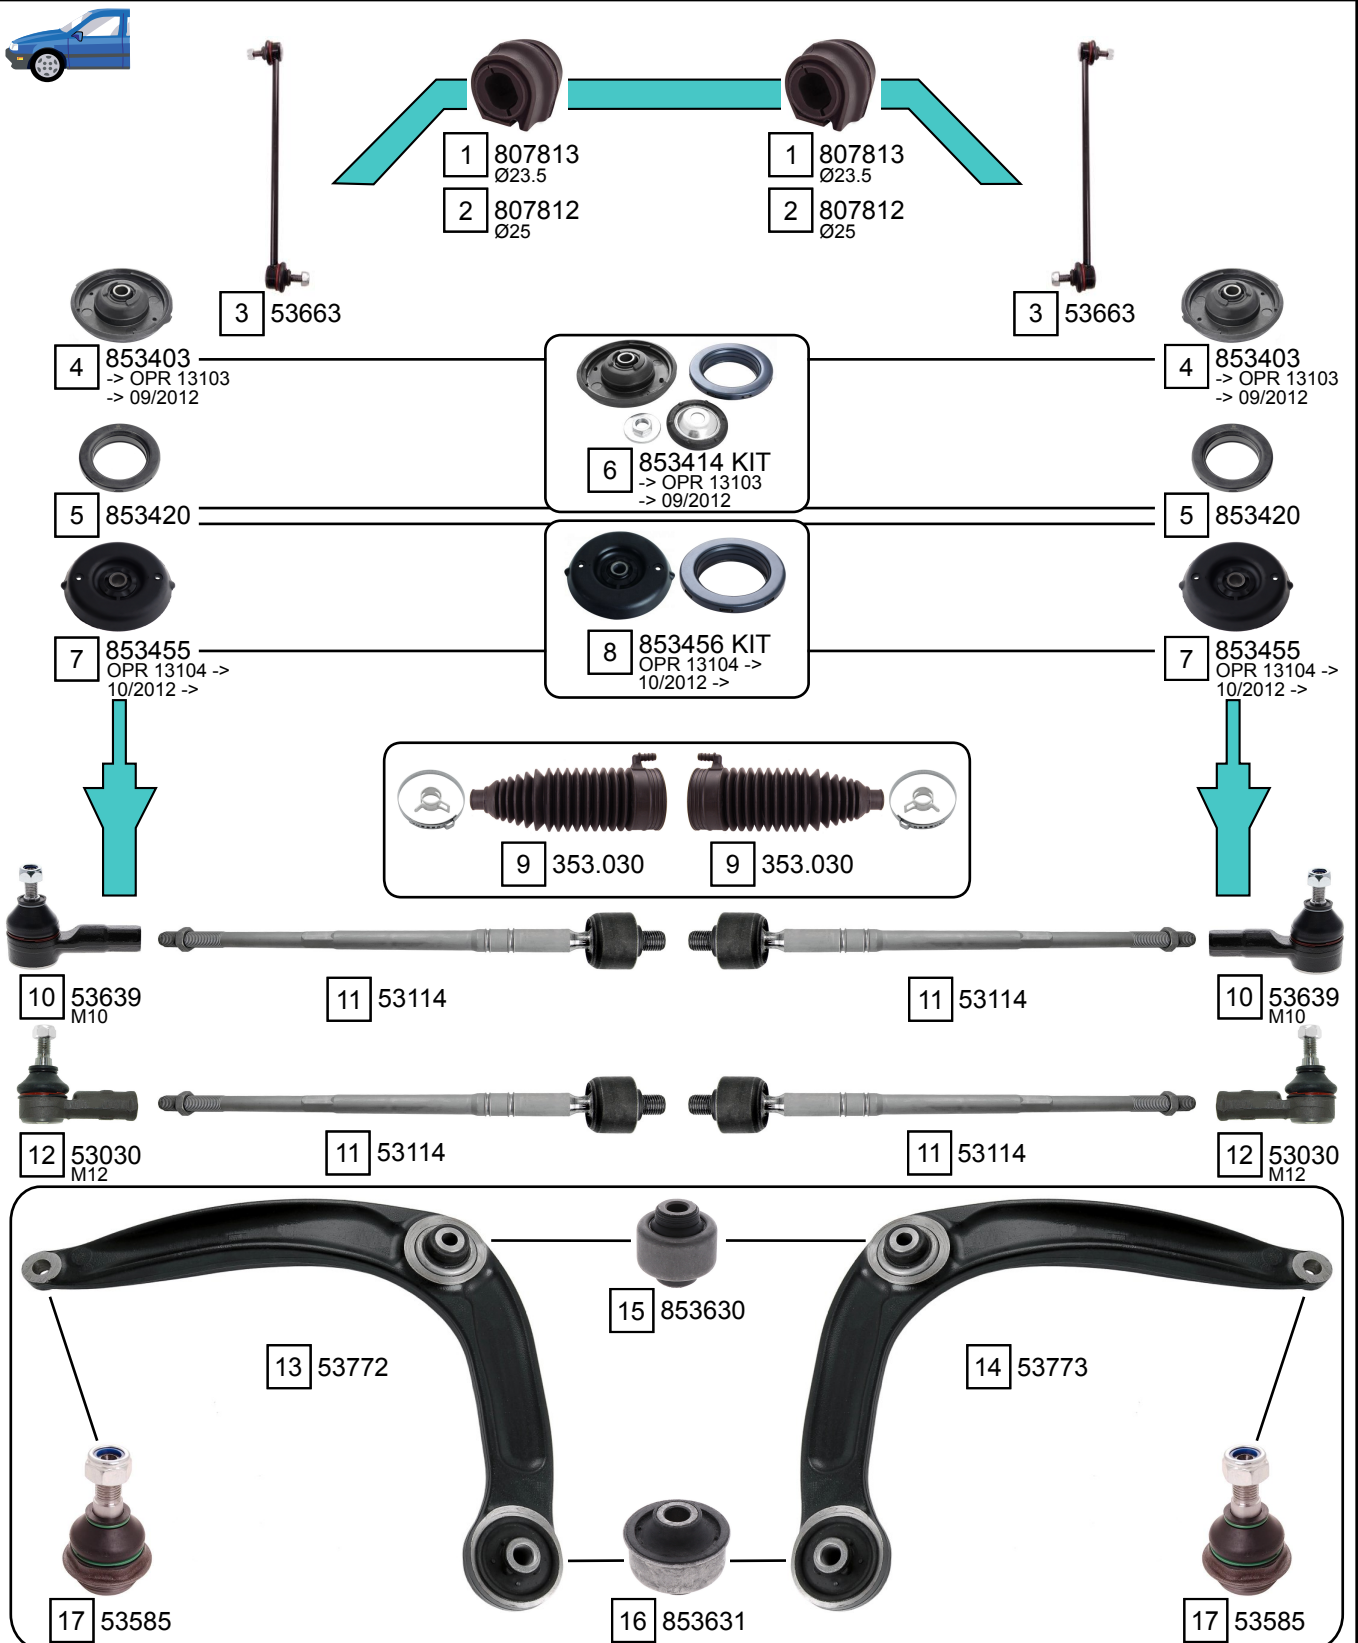

DS5

11/2011 - 07/2015

Ref.	Sidem Ref.	Description	OE-number	Measures	Ref.	Sidem Ref.	Description	OE-number	Measures
1	807813	stabilizer mounting	5094 F2	di:22	10	53639	tie rod end	3817 94	c:12.1 th:FM14X1.5R
2	807812	stabilizer mounting	5094 E7	di:21	11	53114	axial joint	3812 F7	th:MM14X1.5R L:387
3	53663	stabilizer link	5087 57	L:335	12	53030	tie rod end	3817 73	c:14.5 th:FM14X1.5R
4	853403	strut mount	5038 G0	di:14.5 do:119 L:29.5	13	53772	TCA left wobj	3520 Y3	c:15.2
5	853420	bearing	5035 27	di:65 do:99.5 L:20	14	53773	TCA right wobj	3521 V4	c:15.2
6	853414 KIT	strut mount kit	5038 G0 S1	di:14 do:119 L:29	15	853630	silentblock for TCA	3523 91	di:14.1 do:55.2
7	853455	strut mount	98 047 763 80	di:14.3	16	853631	silentblock for TCA	3523 92	di:14.2 do:55.3
8	853456 KIT	strut mount kit	98 210 408 80 S1	di:14	17	53585	ball joint	3640 68	c:15.7
9	353.030	steering rack gaiter	4066 73	D:60 d:17 L:185					