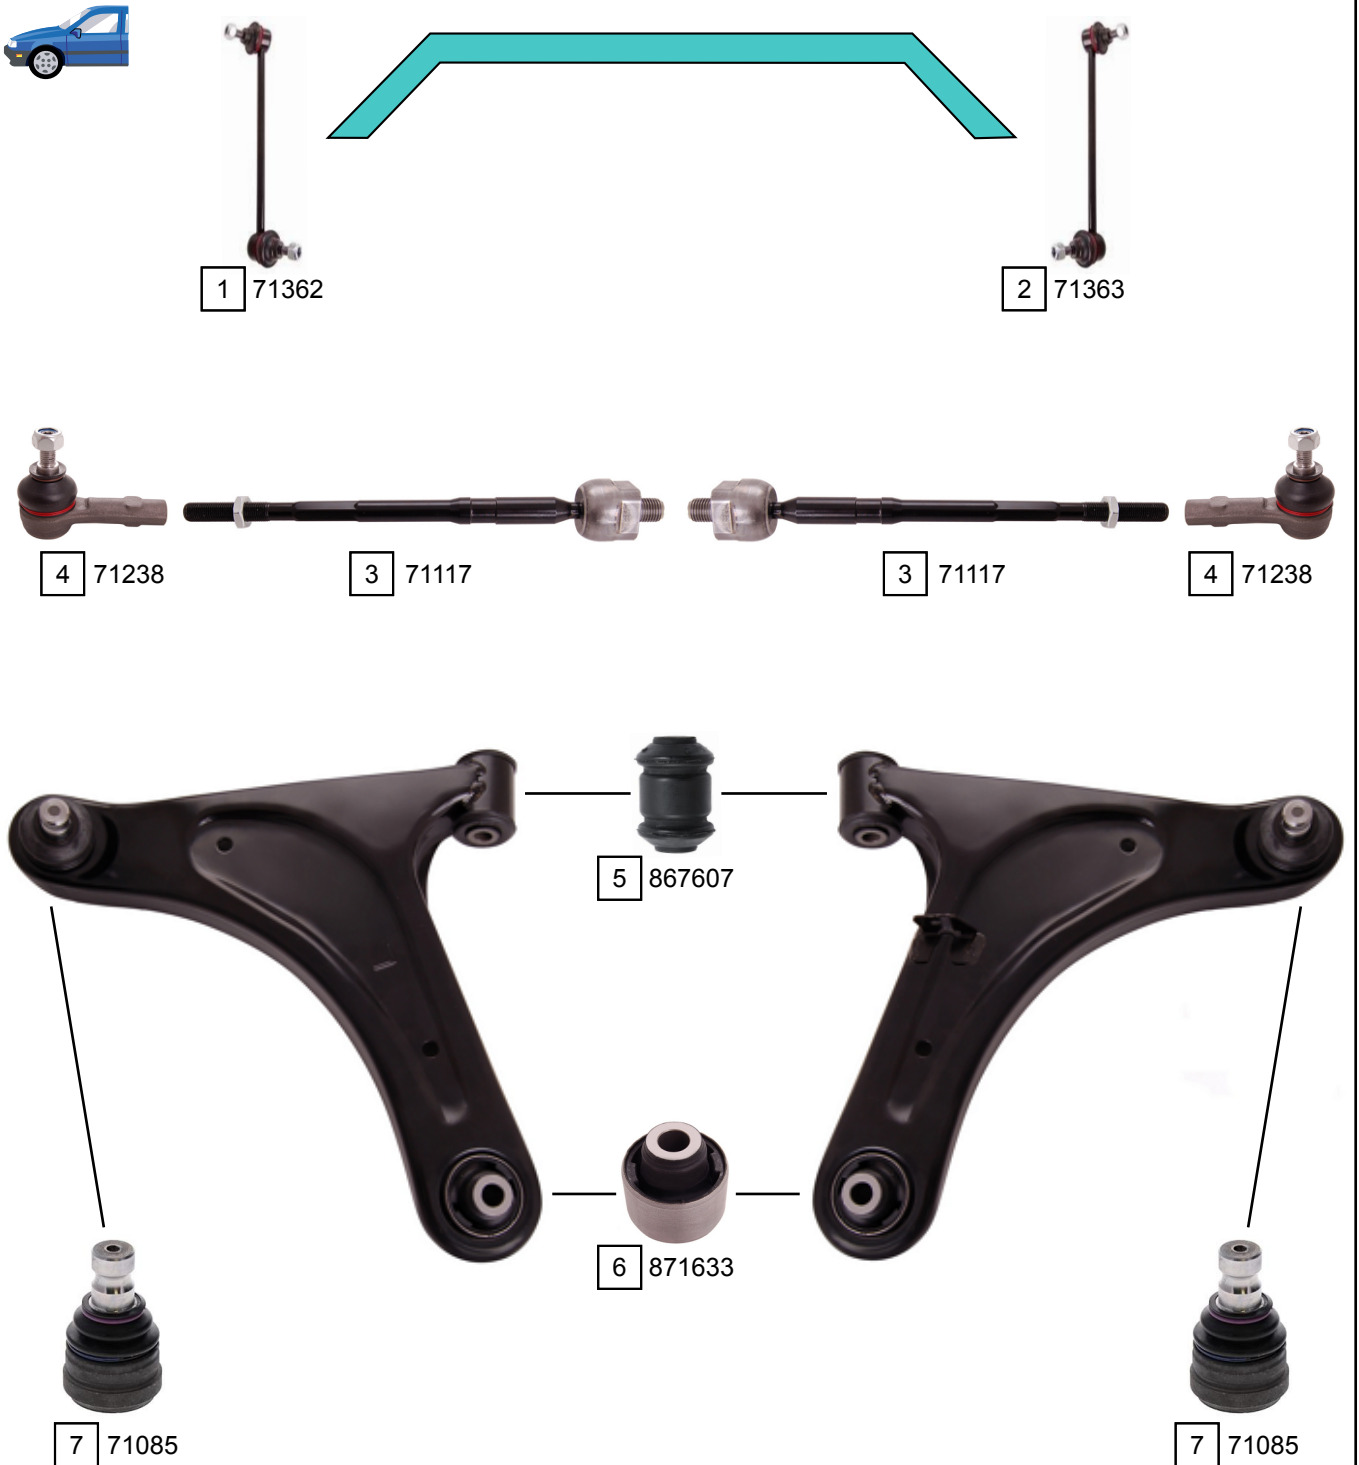

CITROEN

C-ZERO

C-ZERO

10/2010 - 05/2020

Ref.	Sidem Ref.	Description	OE-number	Measures	Ref.	Sidem Ref.	Description	OE-number	Measures
1	71362	stabilizer link left	5087 80	L:240	5	867607	silentblock for TCA	Part of	di:12 do:37
2	71363	stabilizer link right	5087 81	L:240	6	871633	silentblock for TCA	Part of	di:12.3 do:45
3	71117	axial joint	3812 G6	th:MM14x1.5R L:264	7	71085	ball joint	Part of	c:18 do:39.9
4	71238	tie rod end	3817 A6	c:13.4 th:FM12X1.25R					