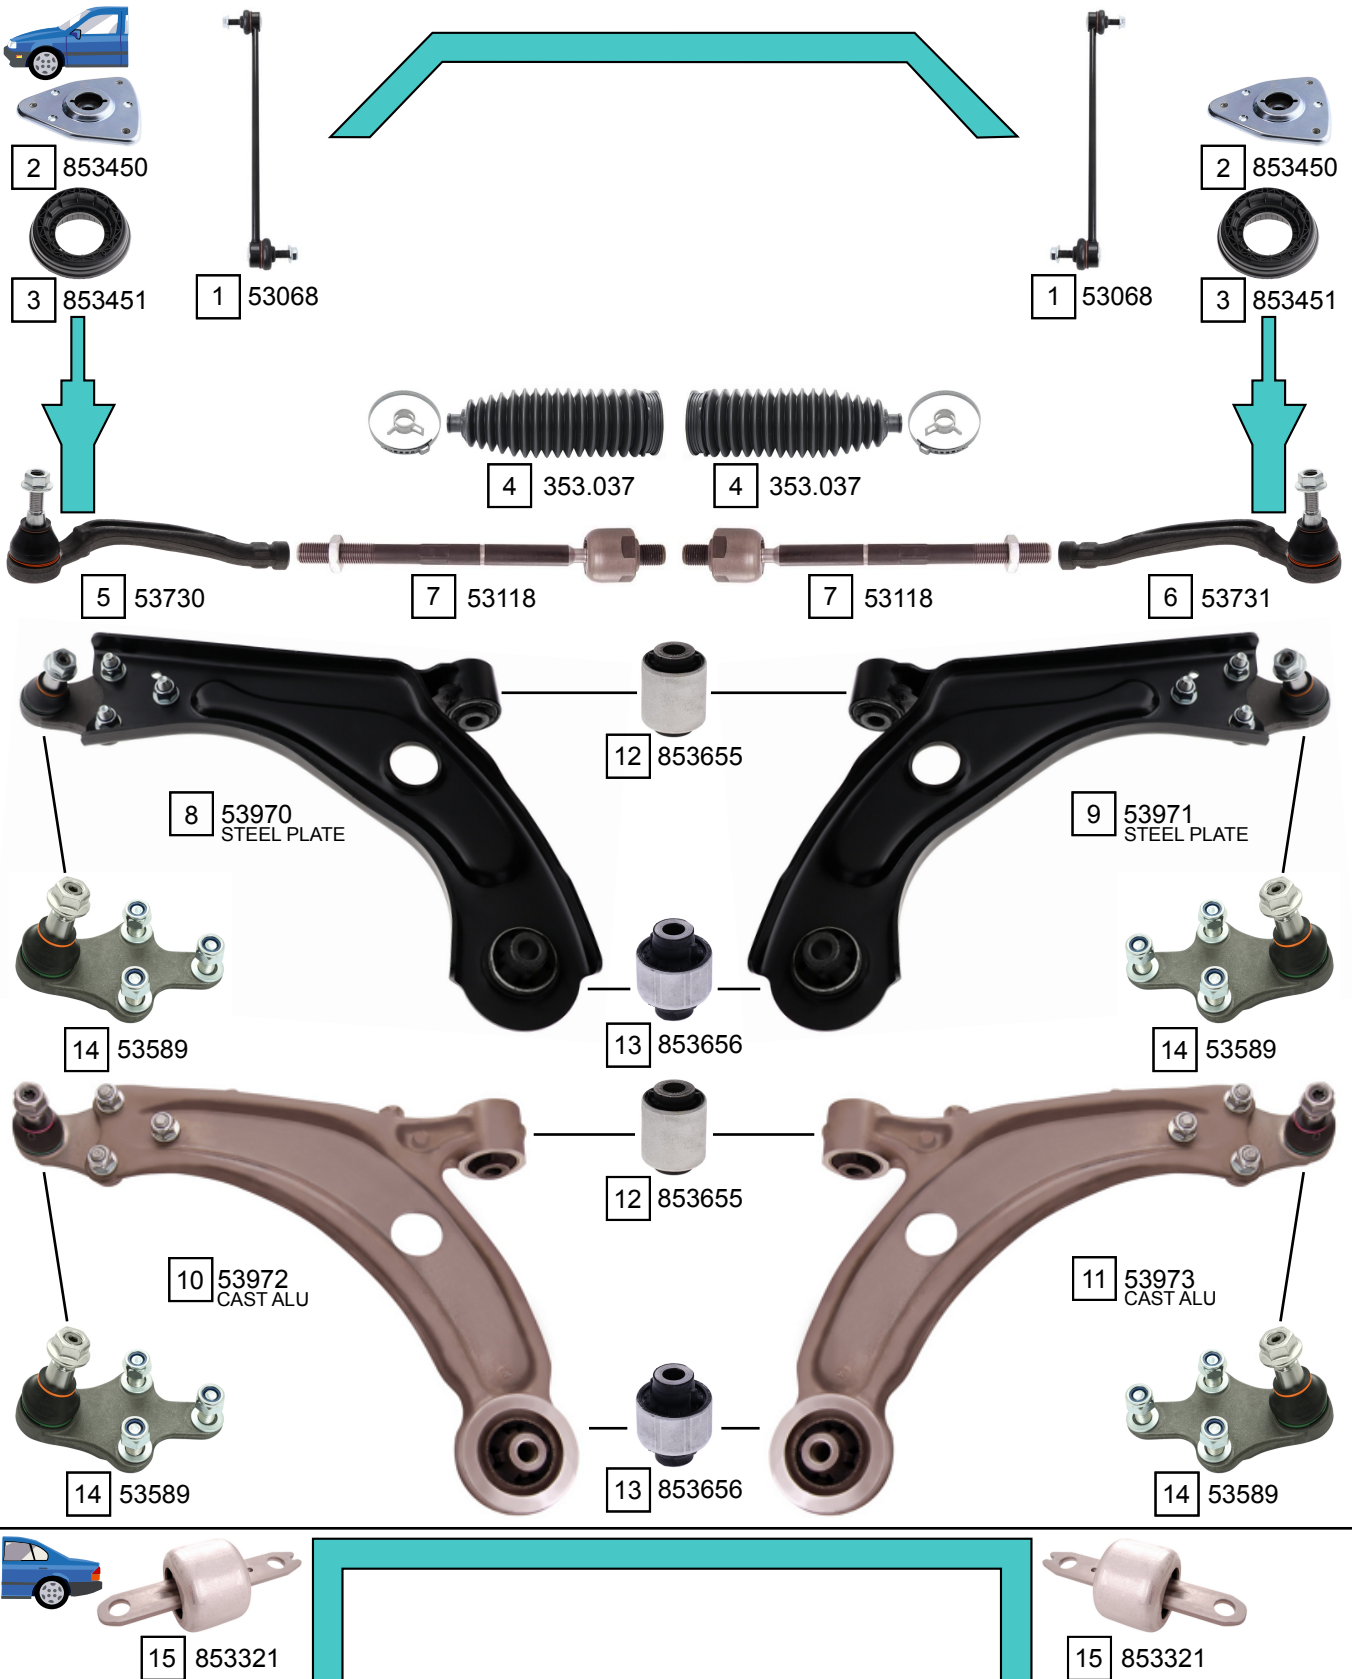

C4 PICASSO II (B78)
C4 GRAND PICASSO II

02/2013 ->
09/2013 ->

Ref.	Sidem Ref.	Description	OE-number	Measures	Ref.	Sidem Ref.	Description	OE-number	Measures
1	53068	stabilizer link	98 090 457 80	L:335	9	53971	TCA right wbj	96 783 112 80 S1	c:16.5
2	853450	strut mount	98 004 797 80	di:16	10	53972	TCA left wbj	98 005 966 80 S1	c:16.5
3	853451	bearing	98 175 924 80	do:126	11	53973	TCA right wbj	98 005 965 80 S1	c:16.5
4	353.037	steering rack gaiter	16 108 175 80	D:51 d:12 L:186	12	853655	silentblock for TCA	96 760 321 80	di:14.3 do:43.4
5	53730	tie rod end left	16 108 177 80	c:14.5 th:FM14X1.5R	13	853656	silentblock for TCA	96 760 352 80	di:14.1 do:50.3
6	53731	tie rod end right	16 108 178 80	c:14.5 th:FM14X1.5R	14	53589	ball joint	98 034 340 80	c:16.5
7	53118	axial joint	16 108 176 80	th:MM14x1.5R L:225	15	853321	mounting axle body	98 034 811 80	do:80
8	53970	TCA left wbj	96 783 113 80 S1	c:16.5					