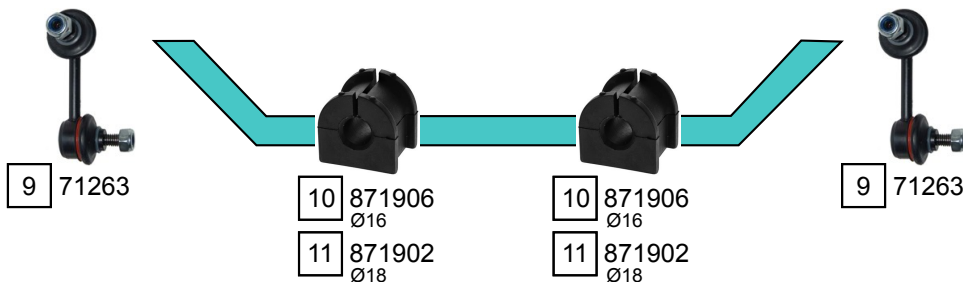

C4 AIRCROSS

05/2012 ->

Ref.	Sidem Ref.	Description	OE-number	Measures	Ref.	Sidem Ref.	Description	OE-number	Measures
1	871300	mounting axle body	16 118 561 80	do:70	7	71578	TCA	16 099 110 80	L:505
2	871301	mounting axle body	16 099 117 80	do:70	8	871700	silentblock for TCA	16 099 120 80	di:12.2 do:35.7
3	71574	track rod	16 074 987 80	L:165	9	71263	stabilizer link	5178 49	L:80
4	71575	track rod	16 127 547 80	L:248	10	871906	stabilizer mounting	16 099 137 80	di:15.6
5	71576	track rod	16 074 983 80	L:315	11	871902	stabilizer mounting	16 074 990 80	di:17.5
6	71577	TCA	16 062 930 80	L:505					