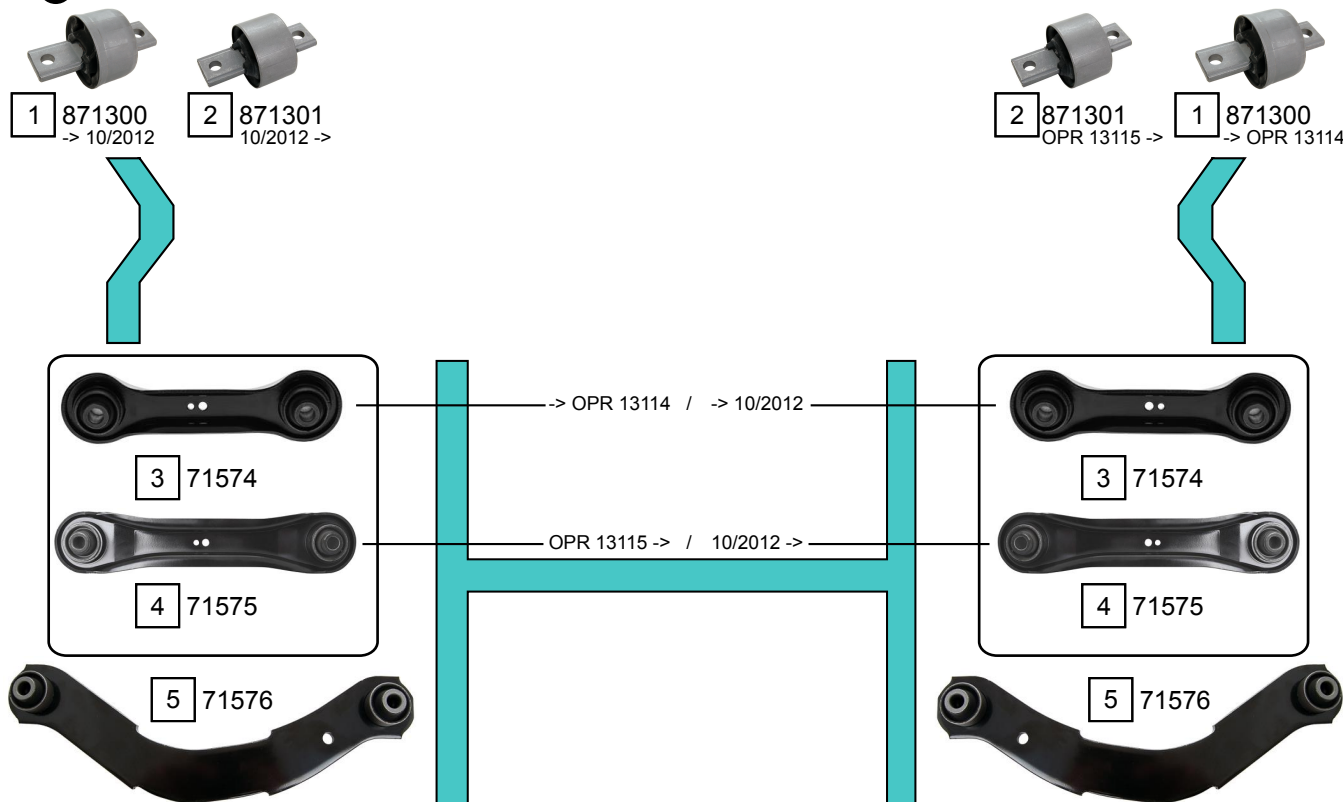

C4 AIRCROSS

05/2012 ->

Ref.	Sidem Ref.	Description	OE-number	Measures	Ref.	Sidem Ref.	Description	OE-number	Measures
1	871300	mounting axle body	16 118 561 80	do:70	7	71578	TCA	16 099 110 80	L:505
2	871301	mounting axle body	16 099 117 80	do:70	8	871700	silentblock for TCA	16 099 120 80	di:12.2 do:35.7
3	71574	track rod	16 074 987 80	L:165	9	71263	stabilizer link	5178 49	L:80
4	71575	track rod	16 127 547 80	L:248	10	871906	stabilizer mounting	16 099 137 80	di:15.6
5	71576	track rod	16 074 983 80	L:315	11	871902	stabilizer mounting	16 074 990 80	di:17.5
6	71577	TCA	16 062 930 80	L:505					