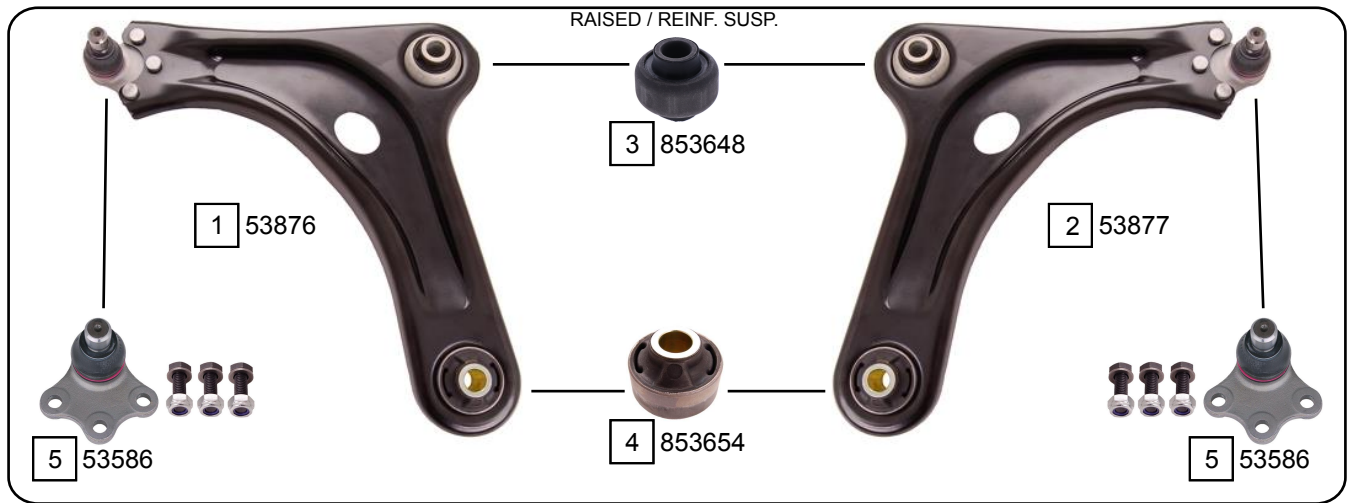

C3 III (SX)

07/2016 ->

Ref.	Sidem Ref.	Description	OE-number	Measures	Ref.	Sidem Ref.	Description	OE-number	Measures
1	53876	TCA left wbj	98 032 865 80	c:18	7	53275	TCA right wbj	3521 N8	c:18
2	53877	TCA right wbj	98 032 864 80	c:18	8	853636	silentblock for TCA	3523 CE	di:14.2 do:56.5
3	853648	silentblock for TCA	3523 EA	di:18 do:55.3	9	853637	silentblock for TCA	3523 CC	di:14.2 do:56.5
4	853654	silentblock for TCA	Part of	di:18 do:55.3	10	7886	ball joint	3640 65	c:18
5	53586	ball joint	3640 77	c:18	11	807303	mounting axle body	5131 H4	di:12.2 do:72
6	53274	TCA left wbj	3520 R7	c:18					