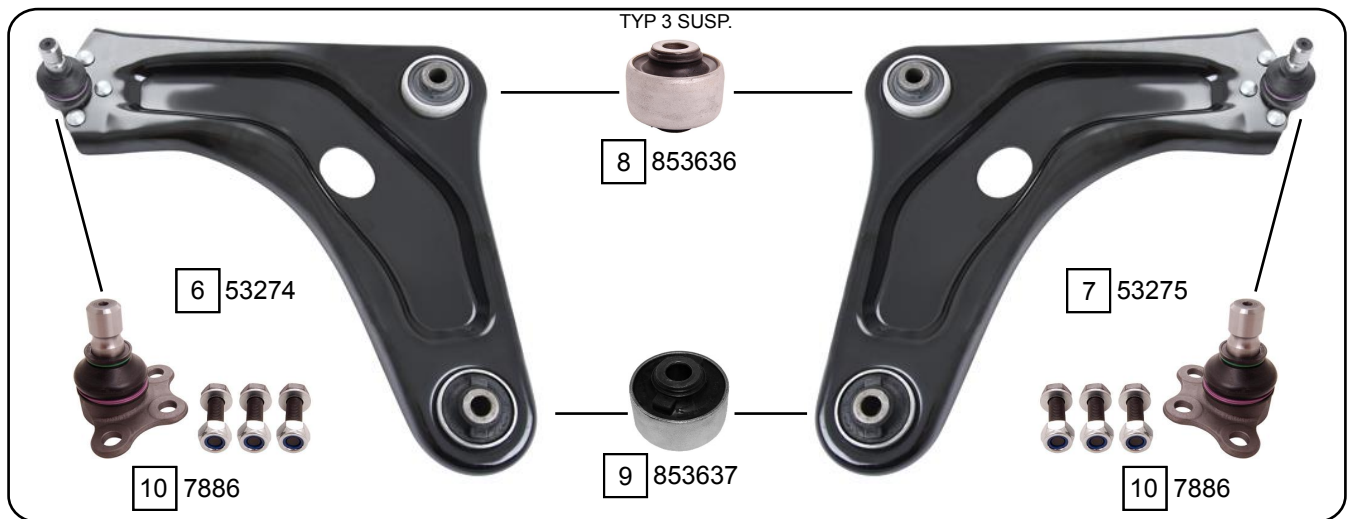

C3 III (SX)

07/2016 ->

Ref.	Sidem Ref.	Description	OE-number	Measures	Ref.	Sidem Ref.	Description	OE-number	Measures
1	53876	TCA left wbj	98 032 865 80	c:18	7	53275	TCA right wbj	3521 N8	c:18
2	53877	TCA right wbj	98 032 864 80	c:18	8	853636	silentblock for TCA	3523 CE	di:14.2 do:56.5
3	853648	silentblock for TCA	3523 EA	di:18 do:55.3	9	853637	silentblock for TCA	3523 CC	di:14.2 do:56.5
4	853654	silentblock for TCA	Part of	di:18 do:55.3	10	7886	ball joint	3640 65	c:18
5	53586	ball joint	3640 77	c:18	11	807303	mounting axle body	5131 H4	di:12.2 do:72
6	53274	TCA left wbj	3520 R7	c:18					