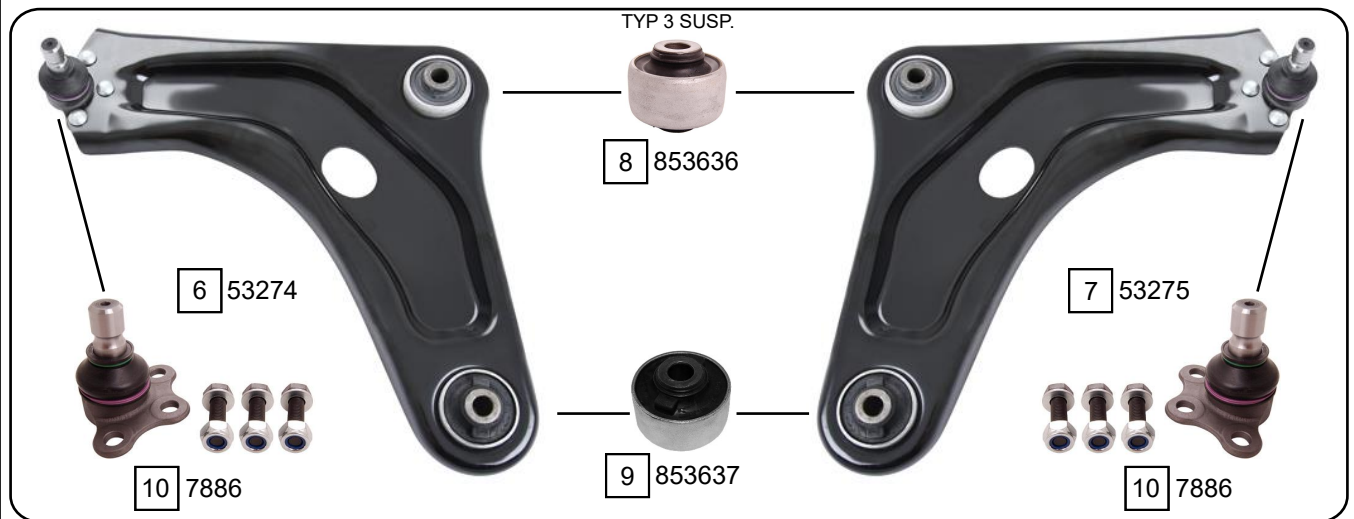

C3 III (SX)

07/2016 ->

Ref.	Sidem Ref.	Description	OE-number	Measures	Ref.	Sidem Ref.	Description	OE-number	Measures
1	53876	TCA left wbj	98 032 865 80	c:18	7	53275	TCA right wbj	3521 N8	c:18
2	53877	TCA right wbj	98 032 864 80	c:18	8	853636	silentblock for TCA	3523 CE	di:14.2 do:56.5
3	853648	silentblock for TCA	3523 EA	di:18 do:55.3	9	853637	silentblock for TCA	3523 CC	di:14.2 do:56.5
4	853654	silentblock for TCA	Part of	di:18 do:55.3	10	7886	ball joint	3640 65	c:18
5	53586	ball joint	3640 77	c:18	11	807303	mounting axle body	5131 H4	di:12.2 do:72
6	53274	TCA left wbj	3520 R7	c:18					