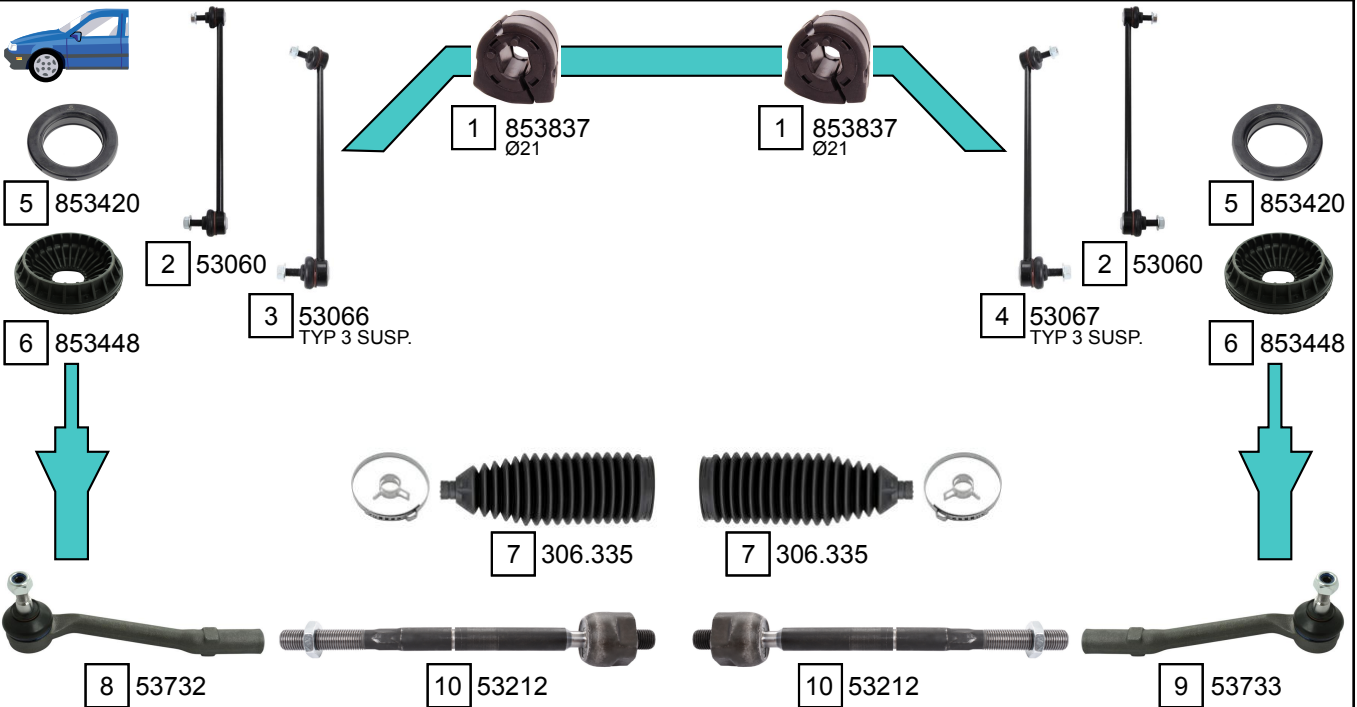

C3 III (SX)

07/2016 ->

Ref.	Sidem Ref.	Description	OE-number	Measures	Ref.	Sidem Ref.	Description	OE-number	Measures
1	853837	stabilizer mounting	5094 C2	di:16.5	10	53212	axial joint	16 231 408 80	th:MM14X125R L:230
2	53060	stabilizer link	5087 59	L:336	11	53774	TCA left wbj	96 707 720 80	c:18
3	53066	stabilizer link left	5087 69	L:330	12	53775	TCA right wbj	96 707 714 80	c:18
4	53067	stabilizer link right	5087 68	L:330	13	853648	silentblock for TCA	3523 EA	di:18 do:55.3
5	853420	bearing	5035 27	di:65 do:99.5 L:20	14	853649	silentblock for TCA	3523 EE	di:18 do:55.3
6	853448	strut mount	5033 C3	di:33 do:106 L:47	15	53489	ball joint	3640 78	c:18
7	306.335	steering rack gater	4066 97	D:53 d:13 L:192	16	53474	TCA left wbj	3520 W8	c:18
8	53732	tie rod end left	16 231 410 80	c:12.2 th:FM14X1.5R	17	53475	TCA right wbj	3521 T0	c:18
9	53733	tie rod end right	16 231 411 80	c:12.2 th:FM14.X1.5R	18	53586	ball joint	3640 77	c:18