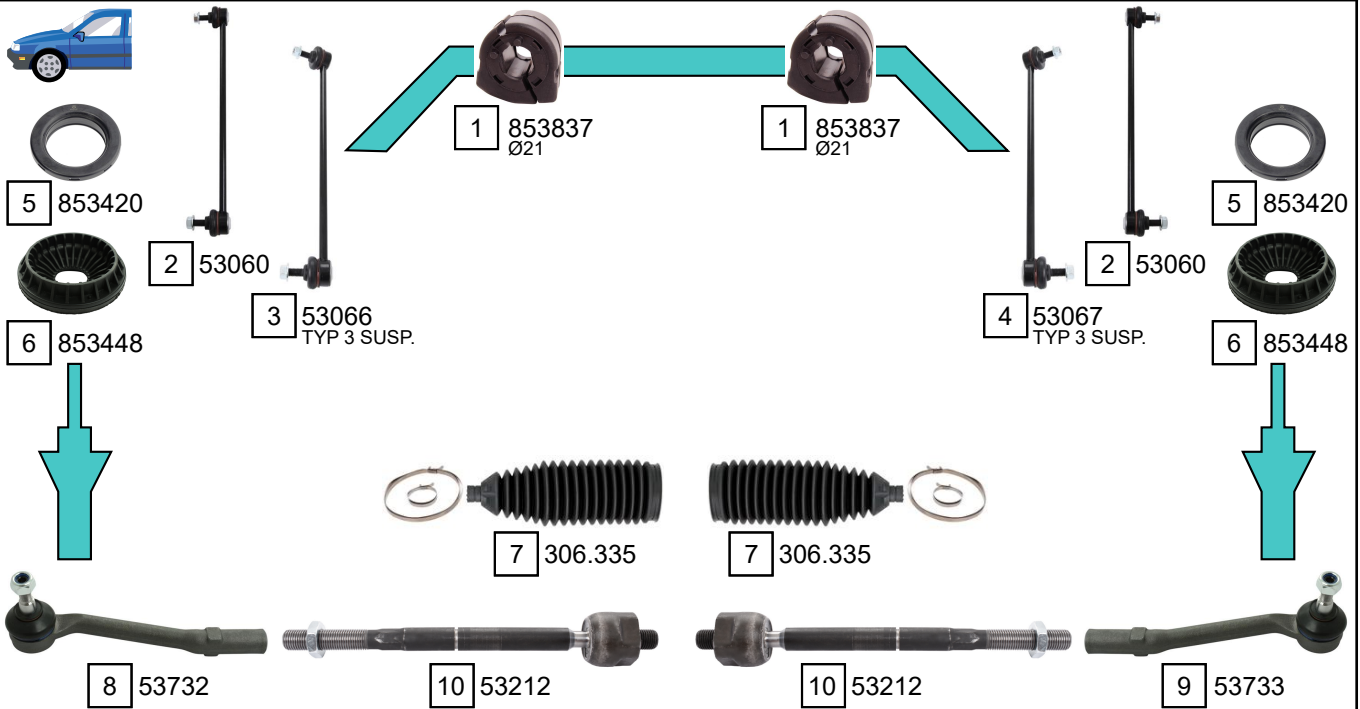

CITROEN

C3

C3 III (SX)

07/2016 ->

Ref.	Sidem Ref.	Description	OE-number	Measures	Ref.	Sidem Ref.	Description	OE-number	Measures
1	853837	stabiliser mounting	5094 C2	di:16.5	10	53212	axial joint	16 231 408 80	th:MM14X125R L:230
2	53060	stabiliser link	5087 59	L:336	11	53774	TCA left wbj	96 707 720 80	c:18
3	53066	stabiliser link left	5087 69	L:330	12	53775	TCA right wbj	96 707 714 80	c:18
4	53067	stabiliser link right	5087 68	L:330	13	853648	silentblock for TCA	3523 EA	di:18 do:55.3
5	853420	bearing	5035 27	di:65 do:99.5 L:20	14	853649	silentblock for TCA	3523 EE	di:18 do:55.3
6	853448	strut mount	5033 C3	di:33 do:106 L:47	15	53489	ball joint	3640 78	c:18
7	306.335	steering rack gater	4066 97	D:53 d:13 L:192	16	53474	TCA left wbj	3520 W8	c:18
8	53732	tie rod end left	16 231 410 80	c:12.2 th:FM14X1.5R	17	53475	TCA right wbj	3521 T0	c:18
9	53733	tie rod end right	16 231 411 80	c:12.2 th:FM14.X1.5R	18	53586	ball joint	3640 77	c:18