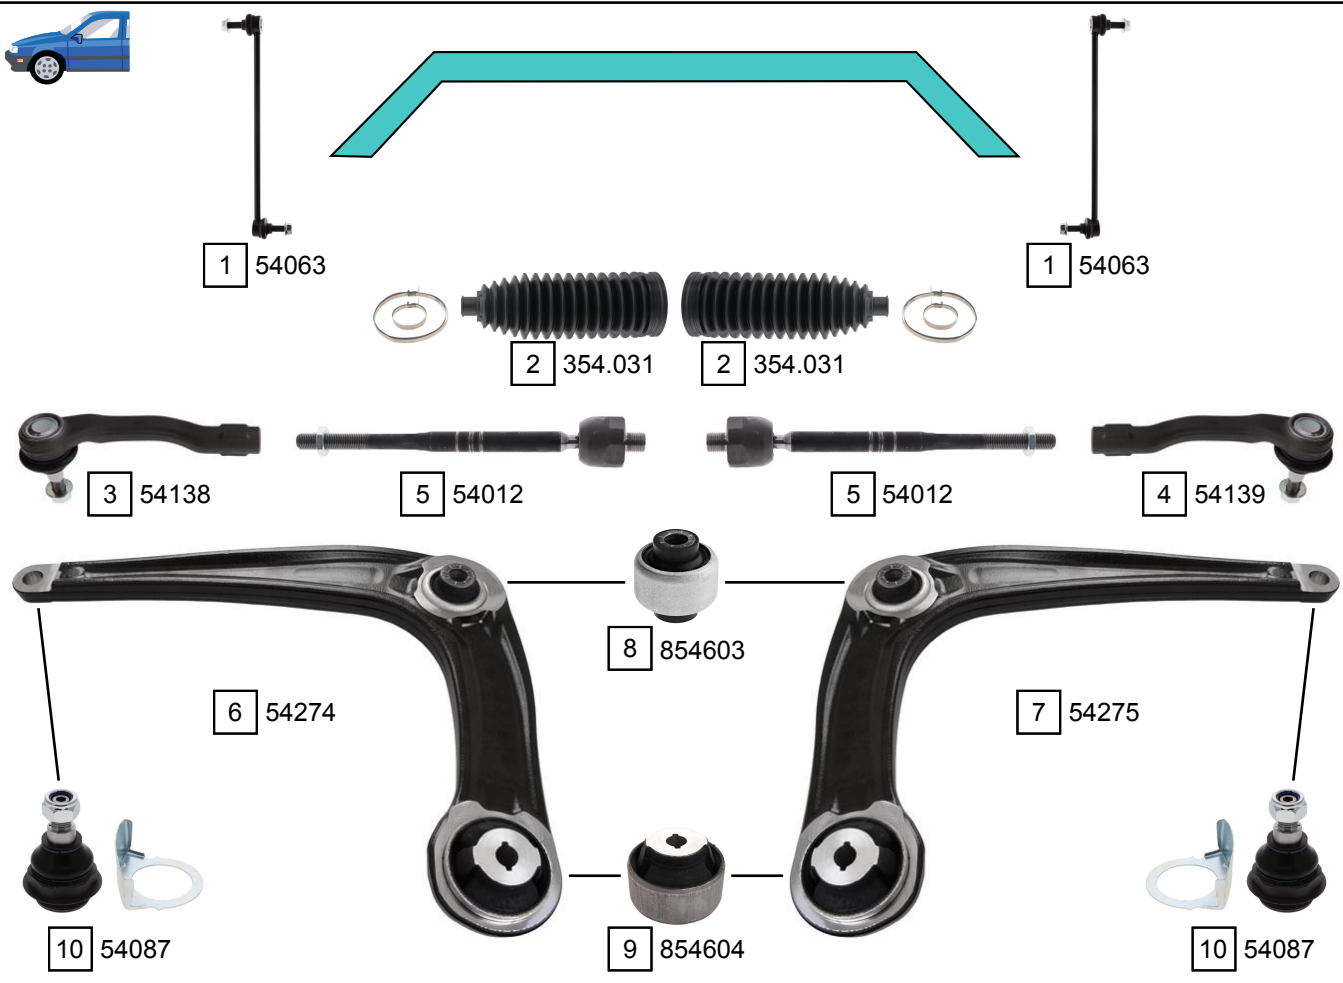

JUMPY
DISPATCH
ë-JUMPY
ë-DISPATCH

04/2016 ->
09/2020 ->

Ref.	Sidem Ref.	Description	OE-number	Measures	Ref.	Sidem Ref.	Description	OE-number	Measures
1	54063	stabilizer link	98 090 901 80	L:355	9	854604	silentblock for TCA	98 165 579 80	di:14.3 do:70.5
2	354.031	steering rack gaiter	98 203 403 80	D:61 d:16 L:201	10	54087	ball joint	98 345 990 80 S1	c:18.6
3	54138	tie rod end left	98 203 400 80	c:14.2 th:FM14X1.5R	11	854300	mounting axle body	98 148 540 80	di:16.4 do:73
4	54139	tie rod end right	98 203 401 80	c:14.2 th:FM14X1.5R	12	854302	mounting axle body	98 148 542 80	di:16.4 do:73
5	54012	axial joint	Part of	th:MM16X1.5R L:265	13	854301	mounting axle body	98 148 541 80	di:14.4 do:73.5
6	54274	TCA left wobj	98 168 636 80	c:18.2	14	854303	mounting axle body	98 148 543 80	di:14.4 do:73.5
7	54275	TCA right wobj	98 168 635 80	c:18.2	15	54064	stabilizer link	98 056 213 80	L:80
8	854603	silentblock for TCA	98 090 826 80	di:16.1 do:58					