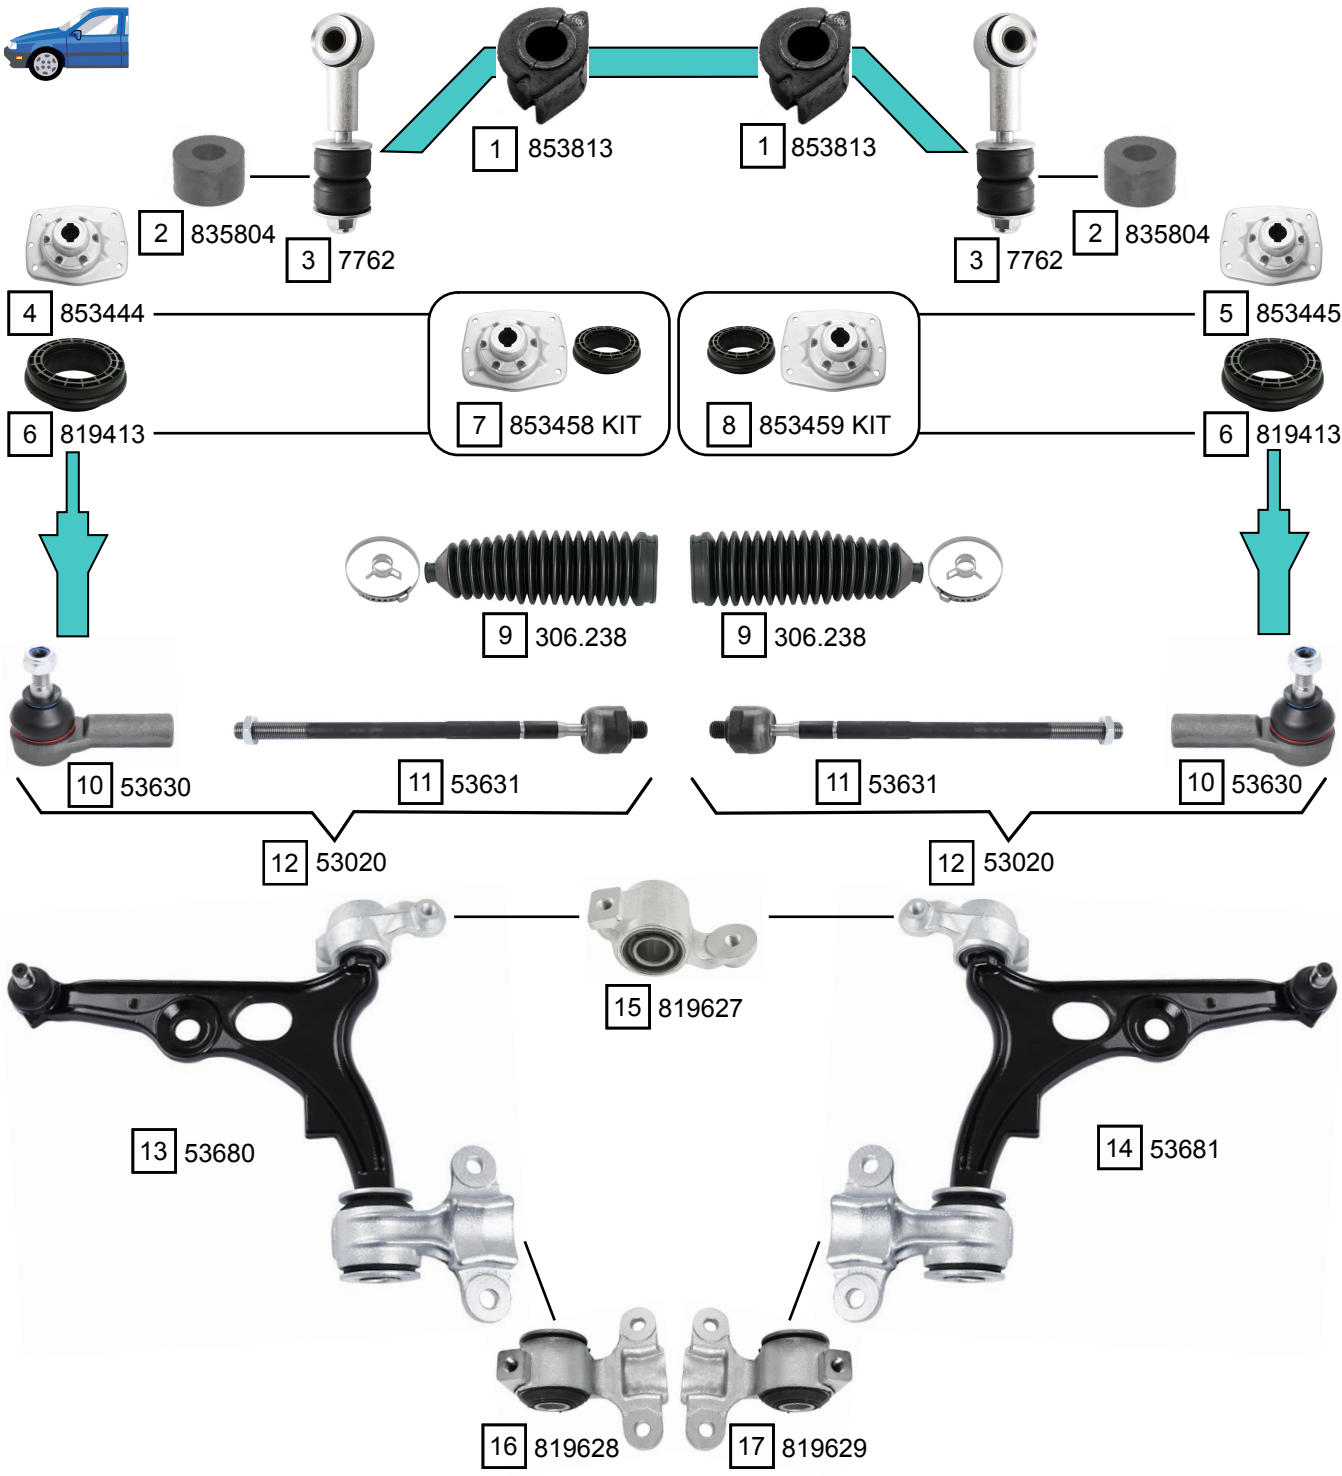

06/1994 - 07/2002

EVASION

Ref.	Sidem Ref.	Description	OE-number	Measures	Ref.	Sidem Ref.	Description	OE-number	Measures
1	853813	stabilizer mounting	5094 69	di:24	10	53630	tie rod end	4059 09	c:12.7 th:FM14x1.5R
2	835804	stabilizer mounting	5093 15	di:10.3	11	53631	axial joint	3812 A4	th:MM14X1.5R L:306
3	7762	stabilizer link	5087 35	L:120	12	53020	tie rod	3812 A4 S1	c:12.7
4	853444	strut mount	5038 68	di:14.1	13	53680	TCA left wbj	3520 G9	c:17
5	853445	strut mount	5038 70	di:14.1	14	53681	TCA right wbj	3520 C5	c:17
6	819413	bearing	5035 55	di:78 do:128 L:45.5	15	819627	silentblock for TCA	Part of	di:23 do:23
7	853458 KIT	strut mount kit	5038 68 S1	di:14	16	819628	silentblock for TCA	Part of	di:22.8 do:22.8
8	853459 KIT	strut mount kit	5038 70 S1	di:14	17	819629	silentblock for TCA	Part of	di:22.8 do:22.8
9	306.238	steering rack gaiter	4066 41	D:62 d:13 L:210	18	853303	mounting axle body	5152 61	di:12 do:46