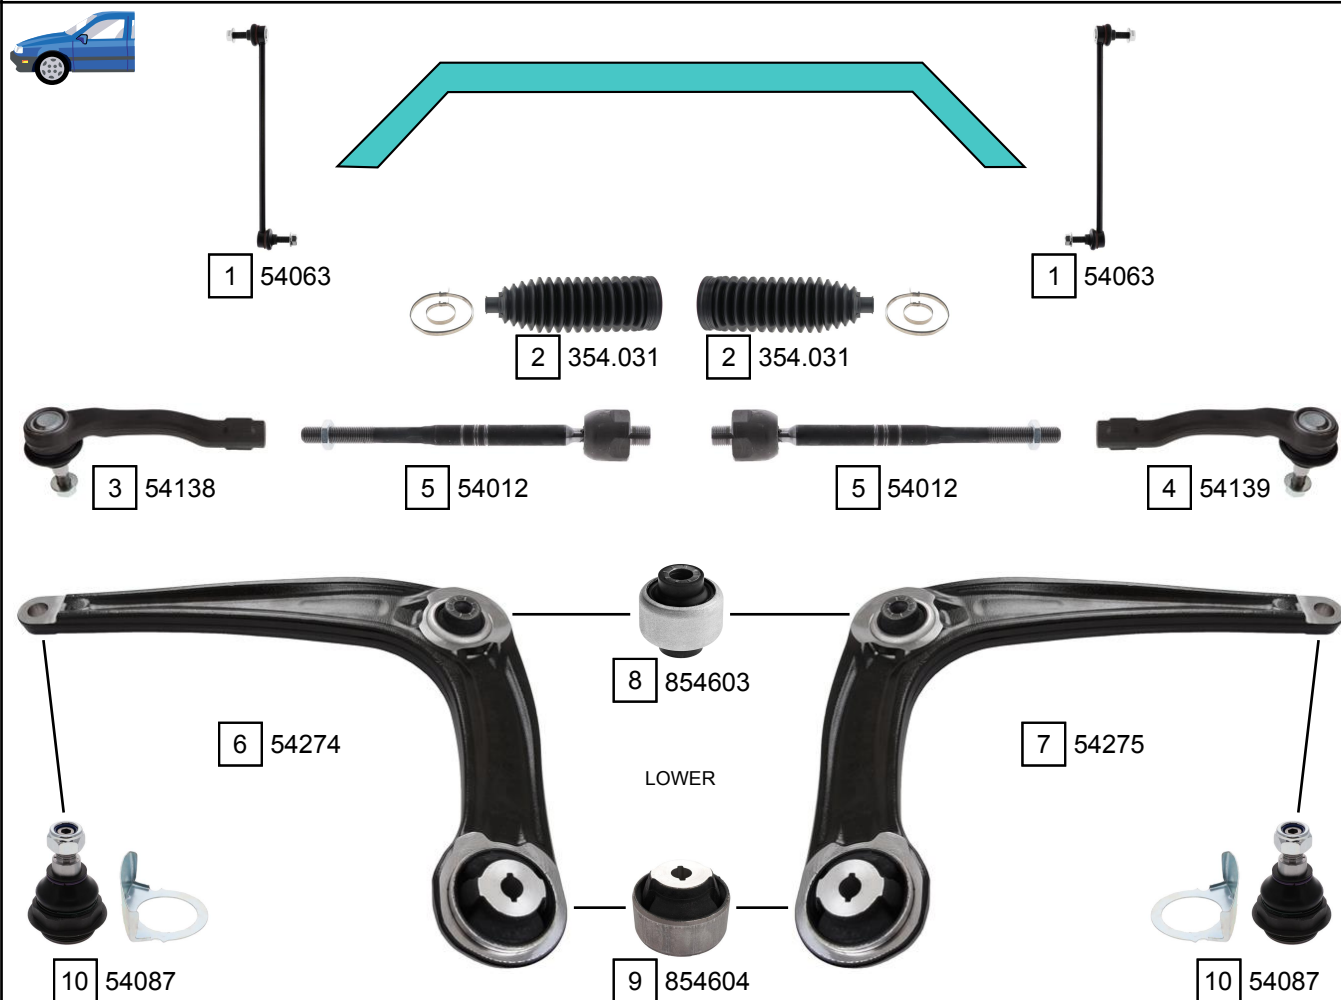

SPACETOURER  
è-SPACETOURER

04/2016 ->  
09/2020 ->

Ref.	Sidem Ref.	Description	OE-number	Measures	Ref.	Sidem Ref.	Description	OE-number	Measures
1	54063	stabilizer link	98 090 901 80	L:355	9	854604	silentblock for TCA	98 165 579 80	di:14.3 do:70.5
2	354.031	steering rack gaiter	98 203 403 80	D:61 d:16 L:201	10	54087	ball joint	98 345 990 80 S1	c:18.6
3	54138	tie rod end left	98 203 400 80	c:14.2 th:FM14X1.5R	11	854300	mounting axle body	98 148 540 80	di:16.4 do:73
4	54139	tie rod end right	98 203 401 80	c:14.2 th:FM14X1.5R	12	854302	mounting axle body	98 148 542 80	di:16.4 do:73
5	54012	axial joint	Part of	th:MM16X1.5R L:265	13	854301	mounting axle body	98 148 541 80	di:14.4 do:73.5
6	54274	TCA left wobj	98 168 636 80	c:18.2	14	854303	mounting axle body	98 148 543 80	di:14.4 do:73.5
7	54275	TCA right wobj	98 168 635 80	c:18.2	15	54064	stabilizer link	98 056 213 80	L:80
8	854603	silentblock for TCA	98 090 826 80	di:16.1 do:58					