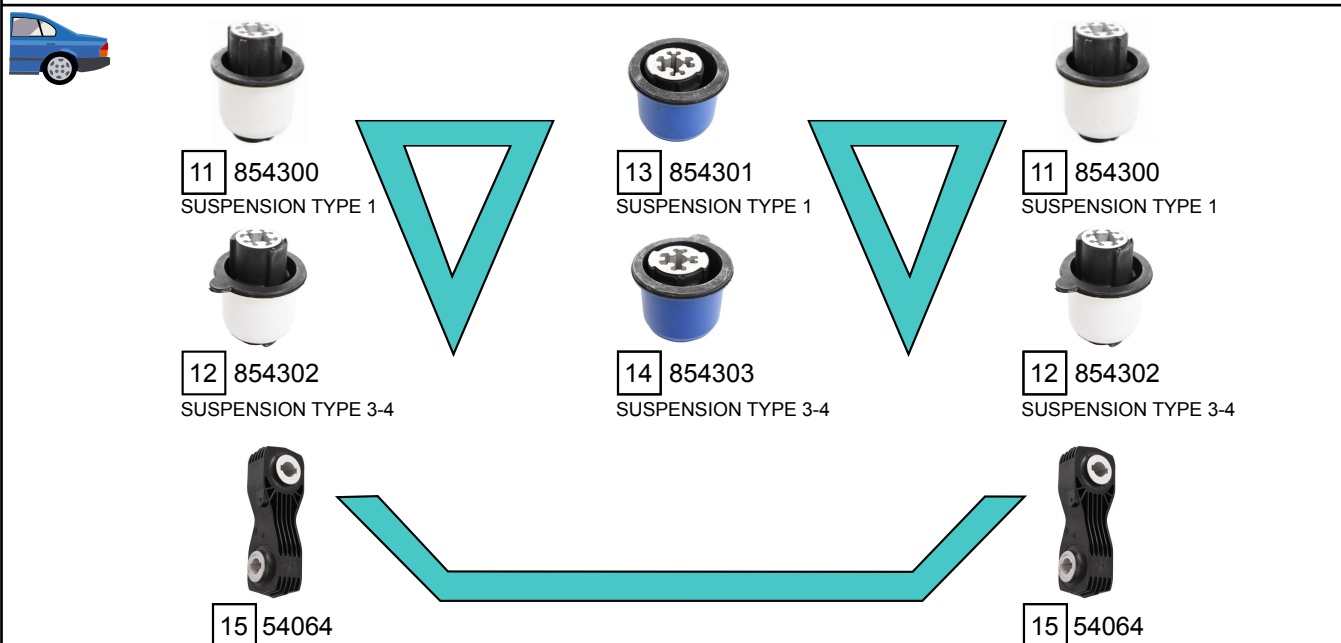

SPACETOURER  
è-SPACETOURER

04/2016 ->  
09/2020 ->

Ref.	Sidem Ref.	Description	OE-number	Measures	Ref.	Sidem Ref.	Description	OE-number	Measures
1	54063	stabilizer link	98 090 901 80	L:355	9	854604	silentblock for TCA	98 165 579 80	di:14.3 do:70.5
2	354.031	steering rack gaiter	98 203 403 80	D:61 d:16 L:201	10	54087	ball joint	98 345 990 80 S1	c:18.6
3	54138	tie rod end left	98 203 400 80	c:14.2 th:FM14X1.5R	11	854300	mounting axle body	98 148 540 80	di:16.4 do:73
4	54139	tie rod end right	98 203 401 80	c:14.2 th:FM14X1.5R	12	854302	mounting axle body	98 148 542 80	di:16.4 do:73
5	54012	axial joint	Part of	th:MM16X1.5R L:265	13	854301	mounting axle body	98 148 541 80	di:14.4 do:73.5
6	54274	TCA left wobj	98 168 636 80	c:18.2	14	854303	mounting axle body	98 148 543 80	di:14.4 do:73.5
7	54275	TCA right wobj	98 168 635 80	c:18.2	15	54064	stabilizer link	98 056 213 80	L:80
8	854603	silentblock for TCA	98 090 826 80	di:16.1 do:58					