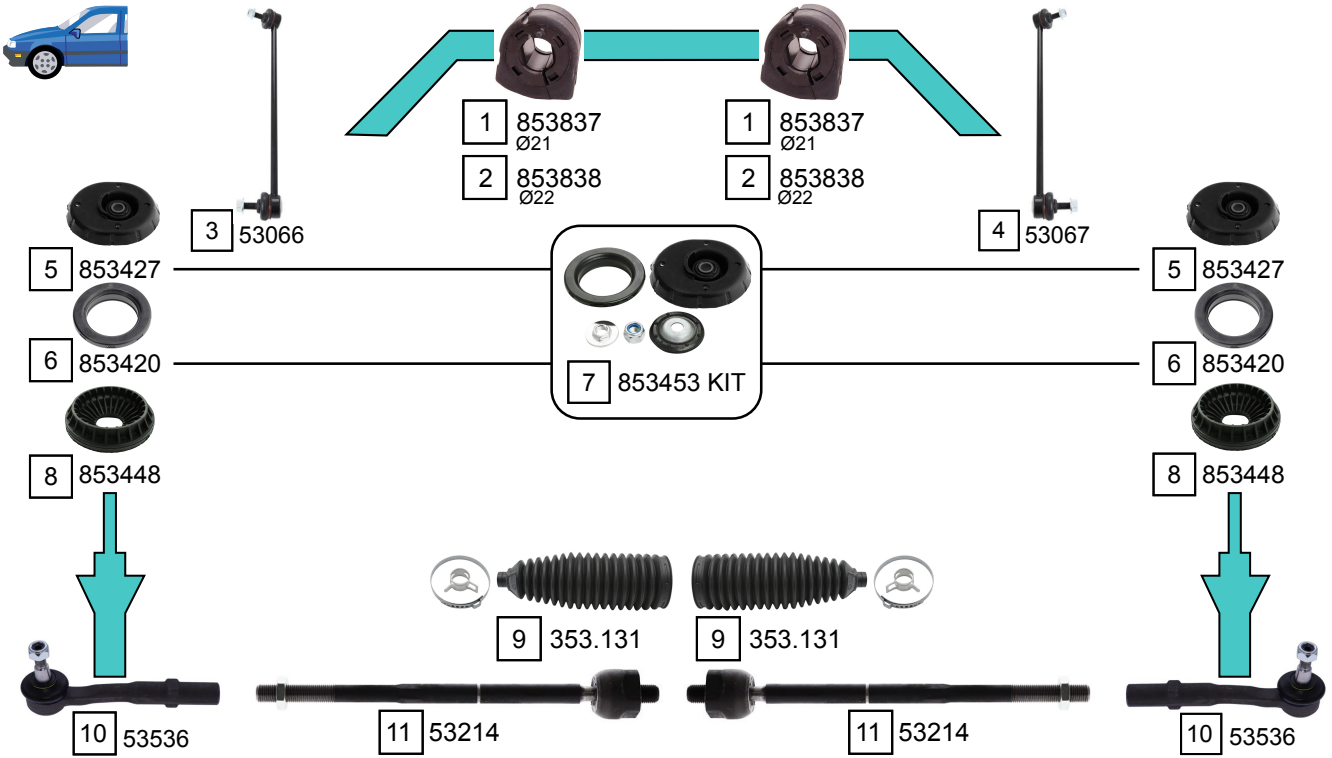

C3 AIRCROSS (A88)

06/2017 ->

| Ref. | Sidem Ref. | Description           | OE-number     | Measures               | Ref. | Sidem Ref. | Description         | OE-number     | Measures           |
|------|------------|-----------------------|---------------|------------------------|------|------------|---------------------|---------------|--------------------|
| 1    | 853837     | stabilizer mounting   | 5094 C2       | di:16.5                | 11   | 53214      | axial joint         | 16 310 567 80 | th:MM14X1.5R L:282 |
| 2    | 853838     | stabilizer mounting   | 5094 C3       | di:17                  | 12   | 853636     | silentblock for TCA | 3523 CE       | di:14.2 do:56.5    |
| 3    | 53066      | stabilizer link left  | 5087 69       | L:330                  | 13   | 853659     | silentblock for TCA | Part of       | di:14.2 do:56.5    |
| 4    | 53067      | stabilizer link right | 5087 68       | L:330                  | 14   | 53156      | TCA left wbj        | 98 194 181 80 | c:18               |
| 5    | 853427     | strut mount           | 5038 G6       | di:14.3 do:66.5 L:28.5 | 15   | 53157      | TCA right wbj       | 98 194 182 80 | c:18               |
| 6    | 853420     | bearing               | 5035 27       | di:65 do:99.5 L:20     | 16   | 53050      | TCA left wbj        | 96 750 318 80 | c:18               |
| 7    | 853453 KIT | strut mount kit       | 5038 G6 S1    | di:14                  | 17   | 53051      | TCA right wbj       | 96 750 288 80 | c:18               |
| 8    | 853448     | strut mount           | 5033 C3       | di:33 do:106 L:47      | 18   | 53586      | ball joint          | 3640 77       | c:18               |
| 9    | 353.131    | steering rack gaiter  | 16 310 568 80 | D:52 d:14 L:181        | 19   | 853637     | silentblock for TCA | 3523 CC       | di:14.2 do:56.5    |
| 10   | 53536      | tie rod end           | 16 310 569 80 | c:12.5 th:FM14X1.5R    | 20   | 807303     | mounting axle body  | 5131 H4       | di:12.2 do:72      |