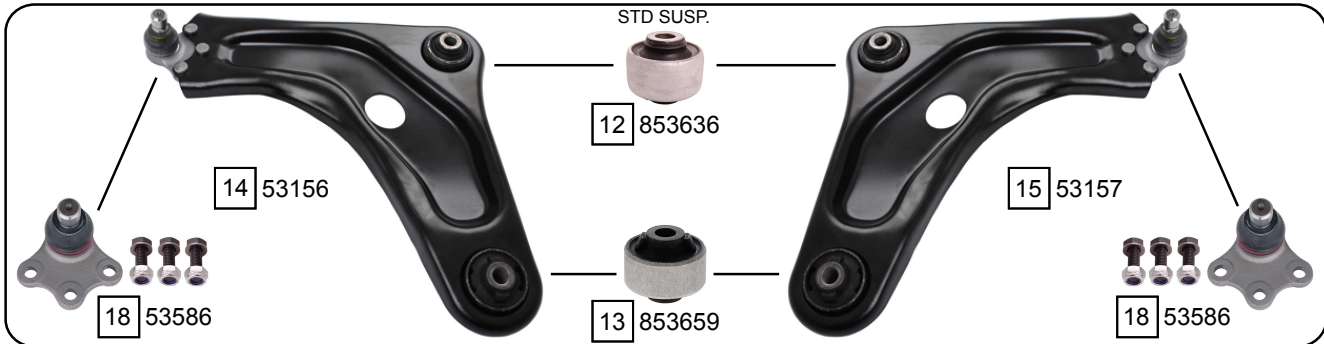

C3 AIRCROSS (A88)

06/2017 ->

| Ref. | Sidem Ref. | Description           | OE-number     | Measures               | Ref. | Sidem Ref. | Description         | OE-number     | Measures           |
|------|------------|-----------------------|---------------|------------------------|------|------------|---------------------|---------------|--------------------|
| 1    | 853837     | stabilizer mounting   | 5094 C2       | di:16.5                | 11   | 53214      | axial joint         | 16 310 567 80 | th:MM14X1.5R L:282 |
| 2    | 853838     | stabilizer mounting   | 5094 C3       | di:17                  | 12   | 853636     | silentblock for TCA | 3523 CE       | di:14.2 do:56.5    |
| 3    | 53066      | stabilizer link left  | 5087 69       | L:330                  | 13   | 853659     | silentblock for TCA | Part of       | di:14.2 do:56.5    |
| 4    | 53067      | stabilizer link right | 5087 68       | L:330                  | 14   | 53156      | TCA left wbj        | 98 194 181 80 | c:18               |
| 5    | 853427     | strut mount           | 5038 G6       | di:14.3 do:66.5 L:28.5 | 15   | 53157      | TCA right wbj       | 98 194 182 80 | c:18               |
| 6    | 853420     | bearing               | 5035 27       | di:65 do:99.5 L:20     | 16   | 53050      | TCA left wbj        | 96 750 318 80 | c:18               |
| 7    | 853453 KIT | strut mount kit       | 5038 G6 S1    | di:14                  | 17   | 53051      | TCA right wbj       | 96 750 288 80 | c:18               |
| 8    | 853448     | strut mount           | 5033 C3       | di:33 do:106 L:47      | 18   | 53586      | ball joint          | 3640 77       | c:18               |
| 9    | 353.131    | steering rack gaiter  | 16 310 568 80 | D:52 d:14 L:181        | 19   | 853637     | silentblock for TCA | 3523 CC       | di:14.2 do:56.5    |
| 10   | 53536      | tie rod end           | 16 310 569 80 | c:12.5 th:FM14X1.5R    | 20   | 807303     | mounting axle body  | 5131 H4       | di:12.2 do:72      |