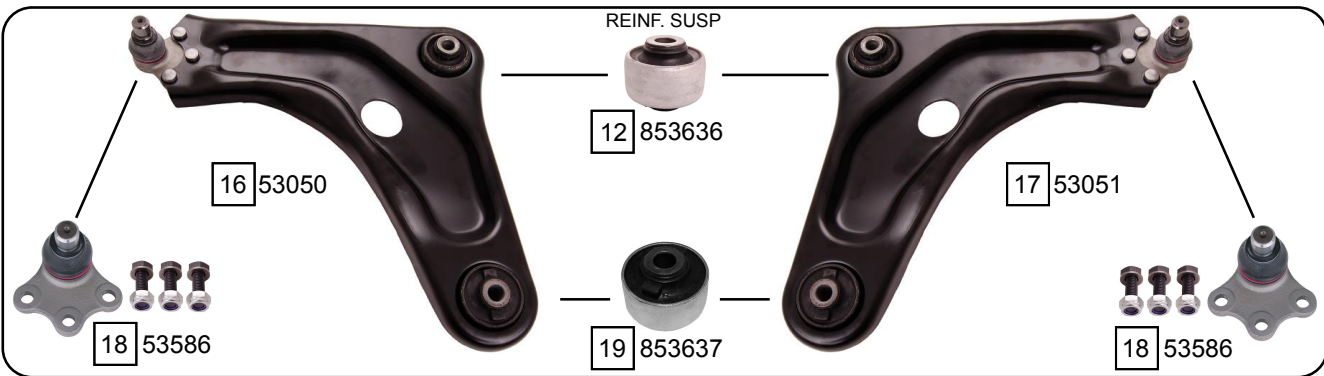

C3 AIRCROSS (A88)

06/2017 ->

| Ref. | Sidem Ref. | Description           | OE-number     | Measures               | Ref. | Sidem Ref. | Description         | OE-number     | Measures           |
|------|------------|-----------------------|---------------|------------------------|------|------------|---------------------|---------------|--------------------|
| 1    | 853837     | stabilizer mounting   | 5094 C2       | di:16.5                | 11   | 53214      | axial joint         | 16 310 567 80 | th:MM14X1.5R L:282 |
| 2    | 853838     | stabilizer mounting   | 5094 C3       | di:17                  | 12   | 853636     | silentblock for TCA | 3523 CE       | di:14.2 do:56.5    |
| 3    | 53066      | stabilizer link left  | 5087 69       | L:330                  | 13   | 853659     | silentblock for TCA | Part of       | di:14.2 do:56.5    |
| 4    | 53067      | stabilizer link right | 5087 68       | L:330                  | 14   | 53156      | TCA left wbj        | 98 194 181 80 | c:18               |
| 5    | 853427     | strut mount           | 5038 G6       | di:14.3 do:66.5 L:28.5 | 15   | 53157      | TCA right wbj       | 98 194 182 80 | c:18               |
| 6    | 853420     | bearing               | 5035 27       | di:65 do:99.5 L:20     | 16   | 53050      | TCA left wbj        | 96 750 318 80 | c:18               |
| 7    | 853453 KIT | strut mount kit       | 5038 G6 S1    | di:14                  | 17   | 53051      | TCA right wbj       | 96 750 288 80 | c:18               |
| 8    | 853448     | strut mount           | 5033 C3       | di:33 do:106 L:47      | 18   | 53586      | ball joint          | 3640 77       | c:18               |
| 9    | 353.131    | steering rack gaiter  | 16 310 568 80 | D:52 d:14 L:181        | 19   | 853637     | silentblock for TCA | 3523 CC       | di:14.2 do:56.5    |
| 10   | 53536      | tie rod end           | 16 310 569 80 | c:12.5 th:FM14X1.5R    | 20   | 807303     | mounting axle body  | 5131 H4       | di:12.2 do:72      |