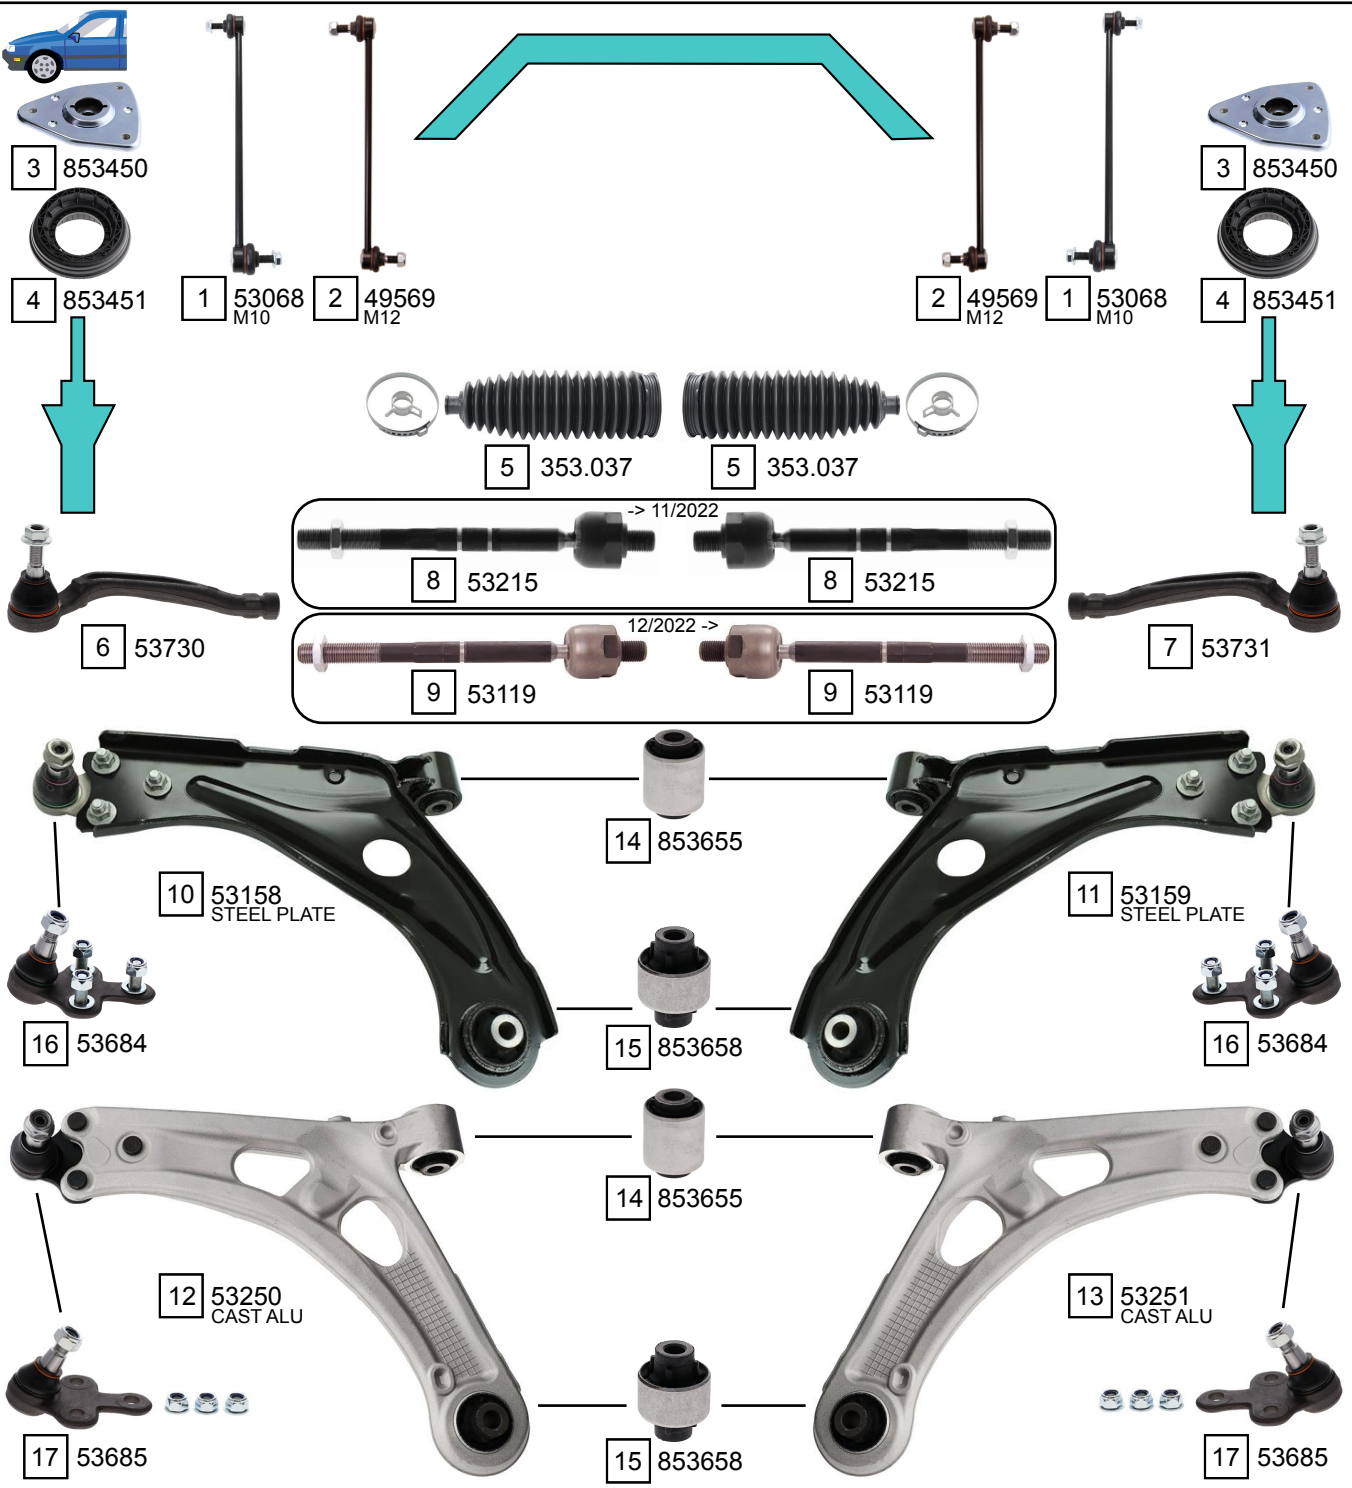

BERLINGO (K9)
è-BERLINGO (K9)

06/2018 ->
07/2021 ->

Ref.	Sidem Ref.	Description	OE-number	Measures	Ref.	Sidem Ref.	Description	OE-number	Measures
1	53068	stabilizer link	98 090 457 80	L:335	10	53158	TCA left wbj	98 168 655 80 S2	c:16.7
2	49569	stabilizer link	98 465 490 80	L:334	11	53159	TCA right wbj	98 168 654 80 S2	c:16.7
3	853450	strut mount	98 004 797 80	di:16	12	53250	TCA left wbj	98 150 146 80 S1	c:16.7
4	853451	bearing	98 175 924 80	do:126	13	53251	TCA right wbj	98 150 143 80 S1	c:16.7
5	353.037	steering rack gaiter	16 108 175 80	D:51 d:12 L:186	14	853655	silentblock for TCA	96 760 321 80	di:14.3 do:43.4
6	53730	tie rod end left	16 108 177 80	c:14.5 th:FM14X1.5R	15	853658	silentblock for TCA	98 163 803 80	di:14.2 do:50
7	53731	tie rod end right	16 108 178 80	c:14.5 th:FM14X1.5R	16	53684	ball joint	98 310 885 80	c:16.7
8	53215	axial joint	16 488 367 80	th:MM14X1.5R L:205	17	53685	ball joint	98 310 888 80	c:16.6
9	53119	axial joint	16 112 423 80	th:MM14X1.5R L:208	18	807301	mounting axle body	5131 H1	di:14.3 do:82