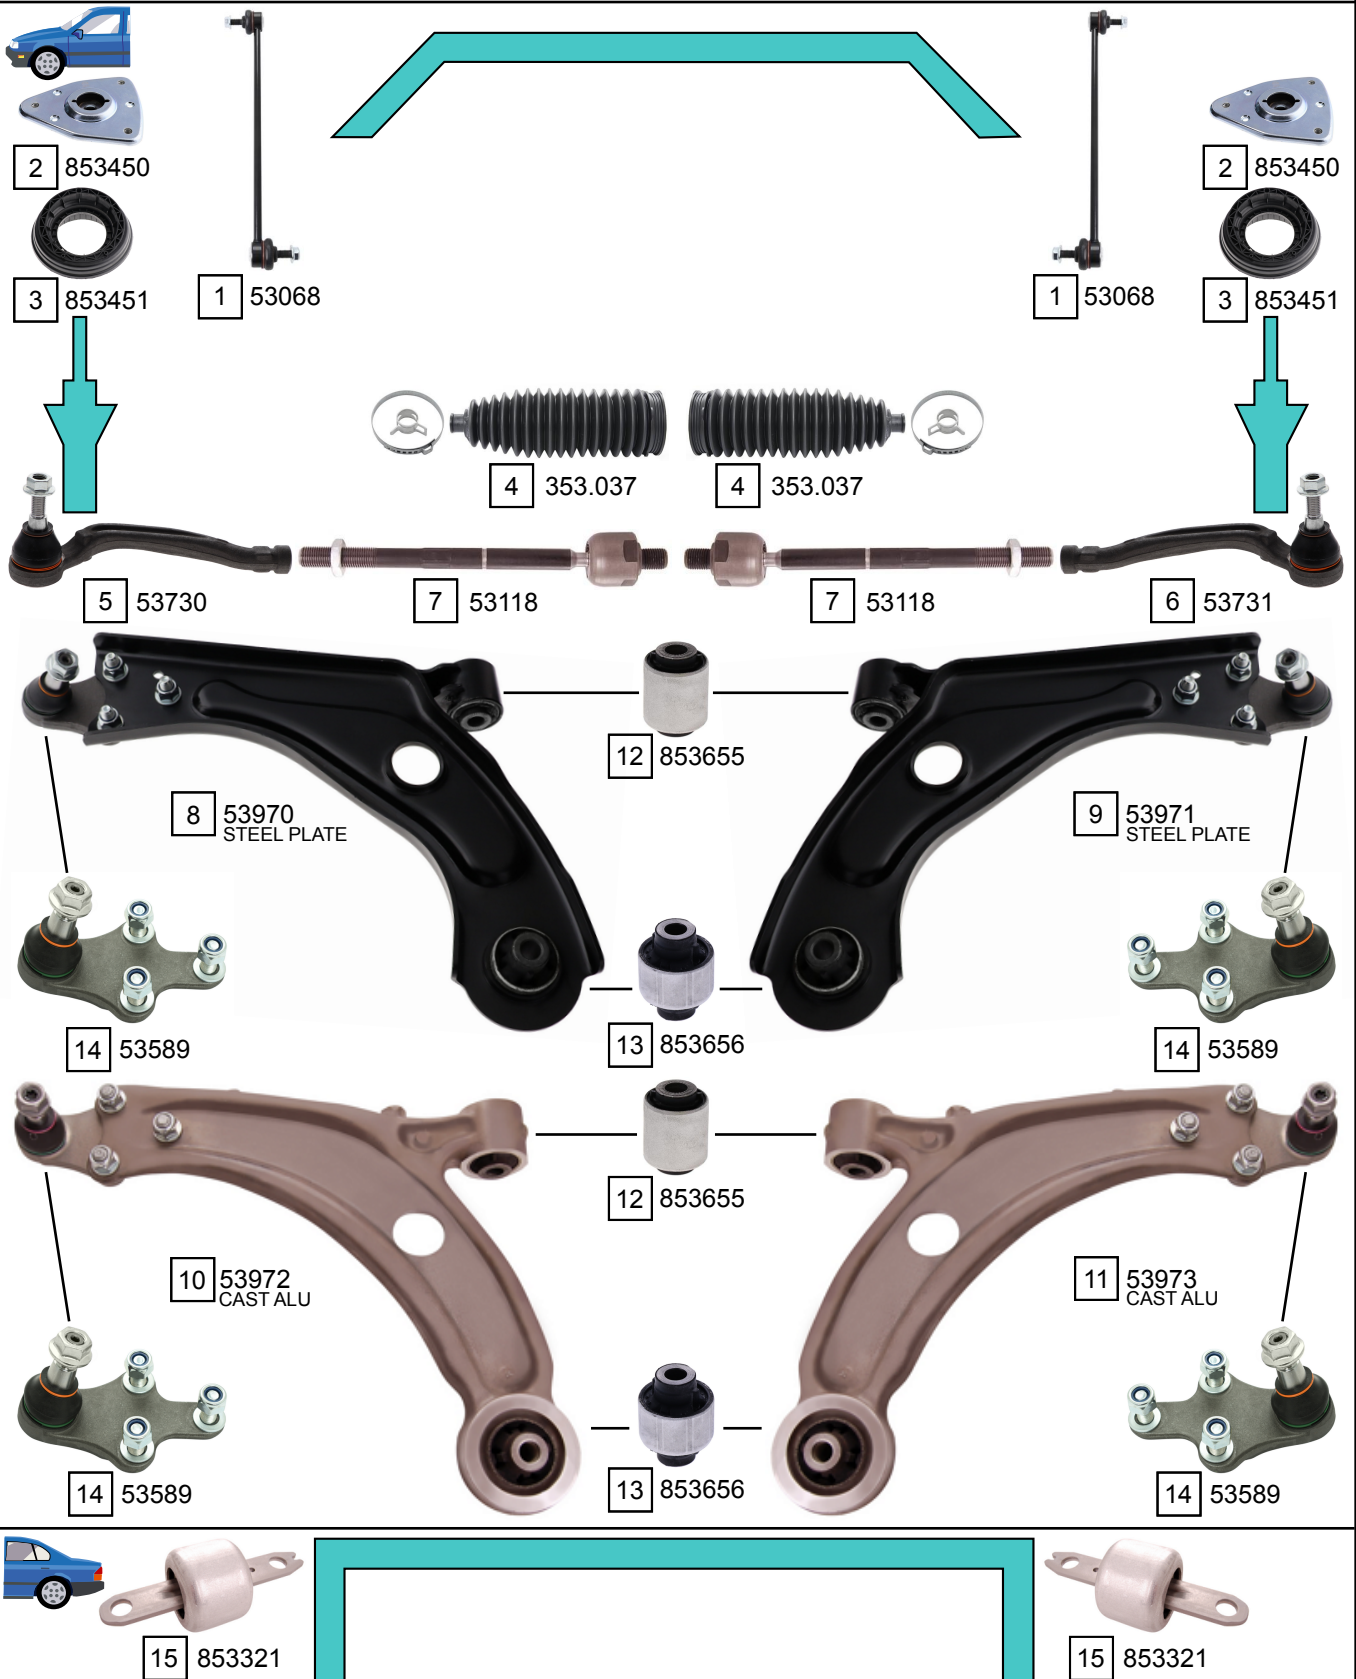

CITROEN

C4 SPACETOURER

C4 SPACETOURER (3D)
GRAND C4 SPACETOURER (3A_, 3E_)

04/2018 ->
04/2018 ->

Ref.	Sidem Ref.	Description	OE-number	Measures	Ref.	Sidem Ref.	Description	OE-number	Measures
1	53068	stabilizer link	98 090 457 80	L:335	9	53971	TCA right wbj	96 783 112 80 S1	c:16.5
2	853450	strut mount	98 004 797 80	di:16	10	53972	TCA left wbj	98 005 966 80 S1	c:16.5
3	853451	bearing	98 175 924 80	do:126	11	53973	TCA right wbj	98 005 965 80 S1	c:16.5
4	353.037	steering rack gaiter	16 108 175 80	D:51 d:12 L:186	12	853655	silentblock for TCA	96 760 321 80	di:14.3 do:43.4
5	53730	tie rod end left	16 108 177 80	c:14.5 th:FM14X1.5R	13	853656	silentblock for TCA	96 760 352 80	di:14.1 do:50.3
6	53731	tie rod end right	16 108 178 80	c:14.5 th:FM14X1.5R	14	53589	ball joint	98 034 340 80	c:16.5
7	53118	axial joint	16 108 176 80	th:MM14x1.5R L:225	15	853321	mounting axle body	98 034 811 80	do:80
8	53970	TCA left wbj	96 783 113 80 S1	c:16.5					