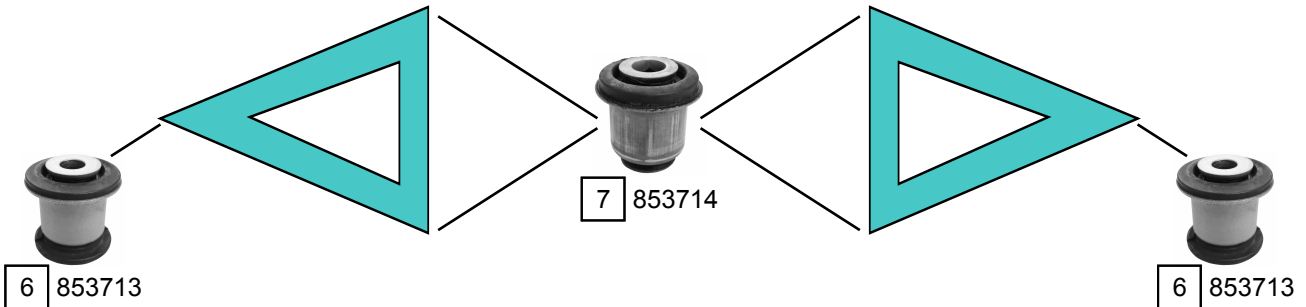

C5 AIRCROSS (C84)

11/2018 ->

STANDARD REAR AXLE
MHEV 1.2
PHEV 1.6
ICE

MULTILINK REAR AXLE
PHEV 1.6

Ref.	Sidem Ref.	Description	OE-number	Measures	Ref.	Sidem Ref.	Description	OE-number	Measures
1	853321	mounting axle body	98 034 811 80	do:80	6	853713	silentblock for TCA	98 119 847 80	di:12.3 do:37.5
2	53978	TCA left wobj	98 011 458 80	L:390	7	853714	silentblock for TCA	96 848 171 80	di:12.3 do:34
3	53979	TCA right wobj	98 011 457 80	L:390	8	53356	track rod	98 203 453 80	L:270
4	853706	silentblock for TCA	98 010 499 80	di:14.4 do:55.8	9	53357	track rod	98 203 451 80	L:440
5	853707	silentblock for TCA	5131 C3	di:14.4 do:42.4	10	53061	stabilizer link rear axle	5178 52	L:141