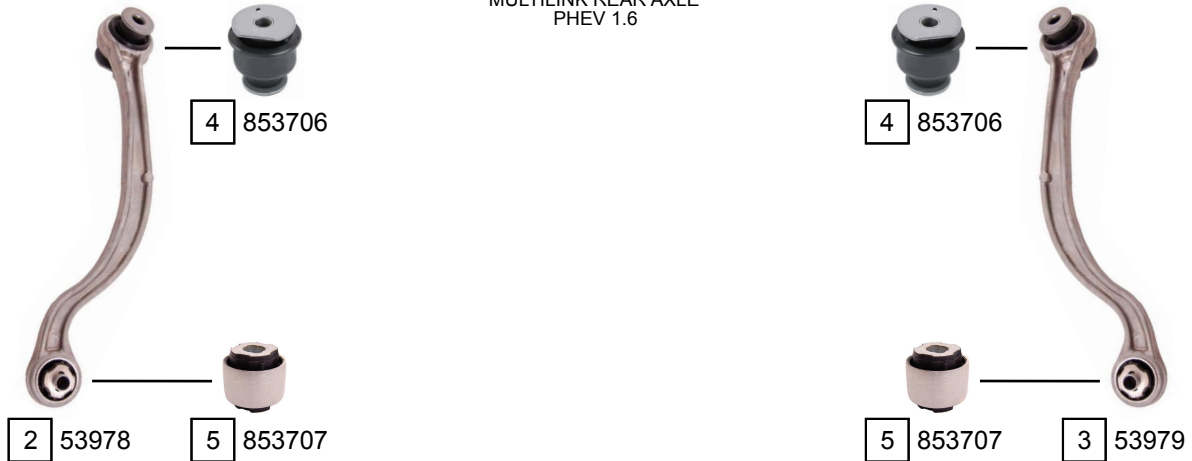

C5 AIRCROSS (C84)

11/2018 ->

STANDARD REAR AXLE
MHEV 1.2
PHEV 1.6
ICE

MULTILINK REAR AXLE
PHEV 1.6

Ref.	Sidem Ref.	Description	OE-number	Measures	Ref.	Sidem Ref.	Description	OE-number	Measures
1	853321	mounting axle body	98 034 811 80	do:80	6	853713	silentblock for TCA	98 119 847 80	di:12.3 do:37.5
2	53978	TCA left wobj	98 011 458 80	L:390	7	853714	silentblock for TCA	96 848 171 80	di:12.3 do:34
3	53979	TCA right wobj	98 011 457 80	L:390	8	53356	track rod	98 203 453 80	L:270
4	853706	silentblock for TCA	98 010 499 80	di:14.4 do:55.8	9	53357	track rod	98 203 451 80	L:440
5	853707	silentblock for TCA	5131 C3	di:14.4 do:42.4	10	53061	stabilizer link rear axle	5178 52	L:141