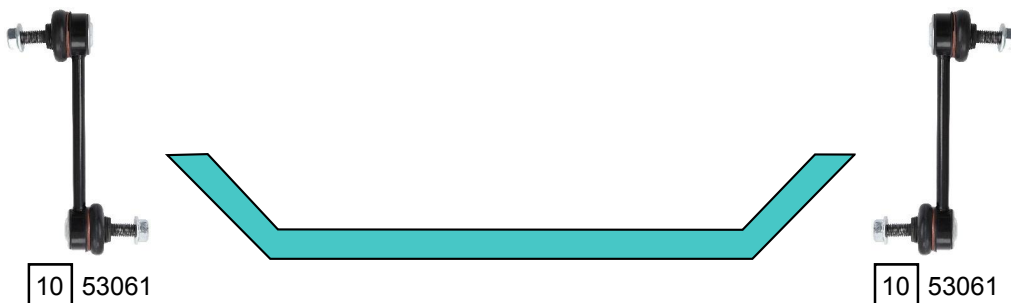

C5 AIRCROSS (C84)

11/2018 ->

STANDARD REAR AXLE
MHEV 1.2
PHEV 1.6
ICE

MULTILINK REAR AXLE
PHEV 1.6

Ref.	Sidem Ref.	Description	OE-number	Measures	Ref.	Sidem Ref.	Description	OE-number	Measures
1	853321	mounting axle body	98 034 811 80	do:80	6	853713	silentblock for TCA	98 119 847 80	di:12.3 do:37.5
2	53978	TCA left wobj	98 011 458 80	L:390	7	853714	silentblock for TCA	96 848 171 80	di:12.3 do:34
3	53979	TCA right wobj	98 011 457 80	L:390	8	53356	track rod	98 203 453 80	L:270
4	853706	silentblock for TCA	98 010 499 80	di:14.4 do:55.8	9	53357	track rod	98 203 451 80	L:440
5	853707	silentblock for TCA	5131 C3	di:14.4 do:42.4	10	53061	stabilizer link rear axle	5178 52	L:141