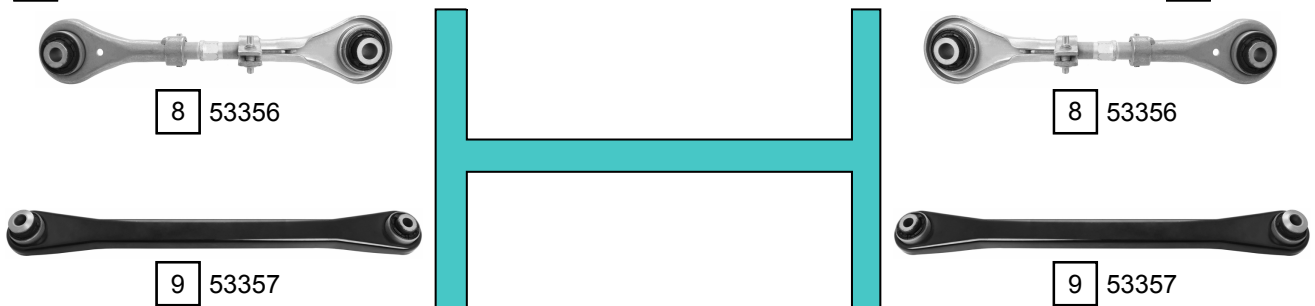

C5 AIRCROSS (C84)

11/2018 ->

STANDARD REAR AXLE
MHEV 1.2
PHEV 1.6
ICE

MULTILINK REAR AXLE
PHEV 1.6

Ref.	Sidem Ref.	Description	OE-number	Measures	Ref.	Sidem Ref.	Description	OE-number	Measures
1	853321	mounting axle body	98 034 811 80	do:80	6	853713	silentblock for TCA	98 119 847 80	di:12.3 do:37.5
2	53978	TCA left wobj	98 011 458 80	L:390	7	853714	silentblock for TCA	96 848 171 80	di:12.3 do:34
3	53979	TCA right wobj	98 011 457 80	L:390	8	53356	track rod	98 203 453 80	L:270
4	853706	silentblock for TCA	98 010 499 80	di:14.4 do:55.8	9	53357	track rod	98 203 451 80	L:440
5	853707	silentblock for TCA	5131 C3	di:14.4 do:42.4	10	53061	stabilizer link rear axle	5178 52	L:141