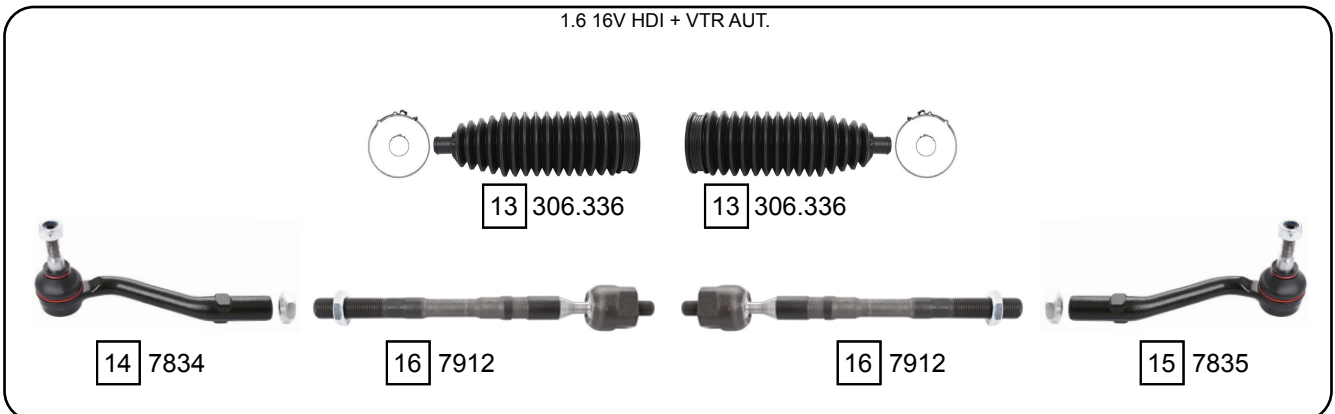

C3 I (FC)

05/2002 - 04/2014

1.6 16V HDI + VTR AUT.

Ref.	Sidem Ref.	Description	OE-number	Measures	Ref.	Sidem Ref.	Description	OE-number	Measures
1	807806	stabilizer mounting	5094 91	di:19	9	306.233	steering rack gaiter	4066 69	D:50 d:14 L:165
2	807818	stabilizer mounting	5094 A6	di:19.5	10	7936	tie rod end left	3817 55	c:12.2 th:FM14X1.5R
3	53060	stabilizer link	5087 59	L:336	11	7937	tie rod end right	3817 56	c:12.2 th:FM14X1.5R
4	853402	strut mount	5038 91	di:14.3 L:34	12	7910	axial joint	3812 E1	th:MM12X1R L:235
5	853420	bearing	5035 27	di:65 do:99.5 L:20	13	306.336	steering rack gaiter	4066 76	D:50 d:16 L:168
6	853449	strut mount	5038 F5	di:14.2	14	7834	tie rod end left	3817 62	c:12.1 th:FM16X1.5R
7	853411 KIT	strut mount kit	5031 80	di:14 do:122 L:42	15	7835	tie rod end right	3817 61	c:12.1 th:FM16X1.5R
8	853418 KIT	strut mount kit	5031 96	di:14	16	7912	axial joint	3812 E6	th:MM12X1R L:238