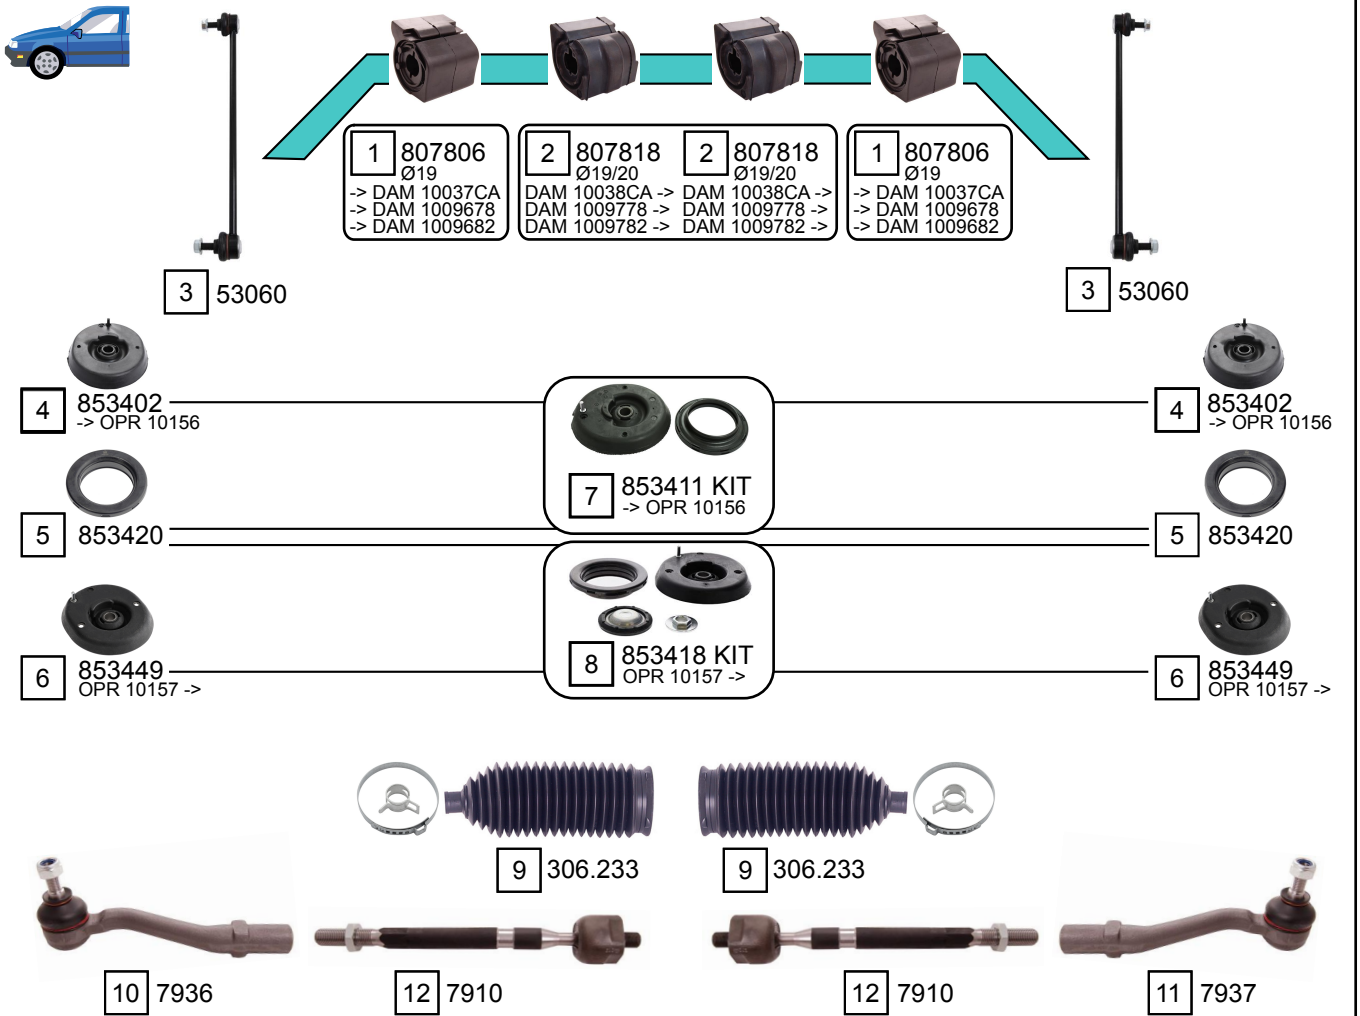

C3 I (FC)

05/2002 - 04/2014

1.6 16V HDI + VTR AUT.

Ref.	Sidem Ref.	Description	OE-number	Measures	Ref.	Sidem Ref.	Description	OE-number	Measures
1	807806	stabilizer mounting	5094 91	di:19	9	306.233	steering rack gaiter	4066 69	D:50 d:14 L:165
2	807818	stabilizer mounting	5094 A6	di:19.5	10	7936	tie rod end left	3817 55	c:12.2 th:FM14X1.5R
3	53060	stabilizer link	5087 59	L:336	11	7937	tie rod end right	3817 56	c:12.2 th:FM14X1.5R
4	853402	strut mount	5038 91	di:14.3 L:34	12	7910	axial joint	3812 E1	th:MM12X1R L:235
5	853420	bearing	5035 27	di:65 do:99.5 L:20	13	306.336	steering rack gaiter	4066 76	D:50 d:16 L:168
6	853449	strut mount	5038 F5	di:14.2	14	7834	tie rod end left	3817 62	c:12.1 th:FM16X1.5R
7	853411 KIT	strut mount kit	5031 80	di:14 do:122 L:42	15	7835	tie rod end right	3817 61	c:12.1 th:FM16X1.5R
8	853418 KIT	strut mount kit	5031 96	di:14	16	7912	axial joint	3812 E6	th:MM12X1R L:238