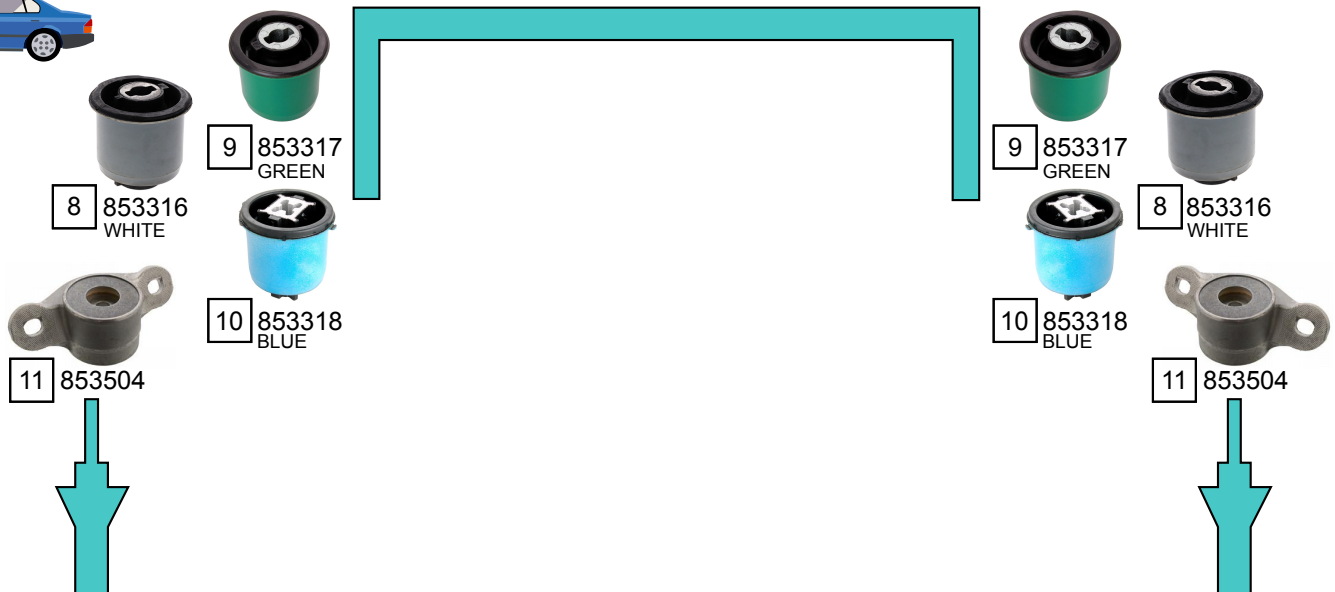

C4 I (LC_)
C4 COUPE (LA_)

11/2004 - 07/2011

Ref.	Sidem Ref.	Description	OE-number	Measures	Ref.	Sidem Ref.	Description	OE-number	Measures
1	53076	TCA left wobj	3520 P3	c:15.3	7	53271	TCA right wobj	3521 P3	c:15.2
2	53077	TCA right wobj	3521 K3	c:15.3	8	853316	mounting axle body	5131 A4	di:16.7 do:71.5
3	53585	ball joint	3640 68	c:15.7	9	853317	mounting axle body	5131 A5	di:16.7 do:72.5
4	853630	silentblock for TCA	3523 91	di:14.1 do:55.2	10	853318	mounting axle body	5131 G4	di:12.1 do:71
5	853631	silentblock for TCA	3523 92	di:14.2 do:55.3	11	853504	strut mount	5142 48	di:10.4 L:47
6	53270	TCA left wobj	3520 S2	c:15.2					