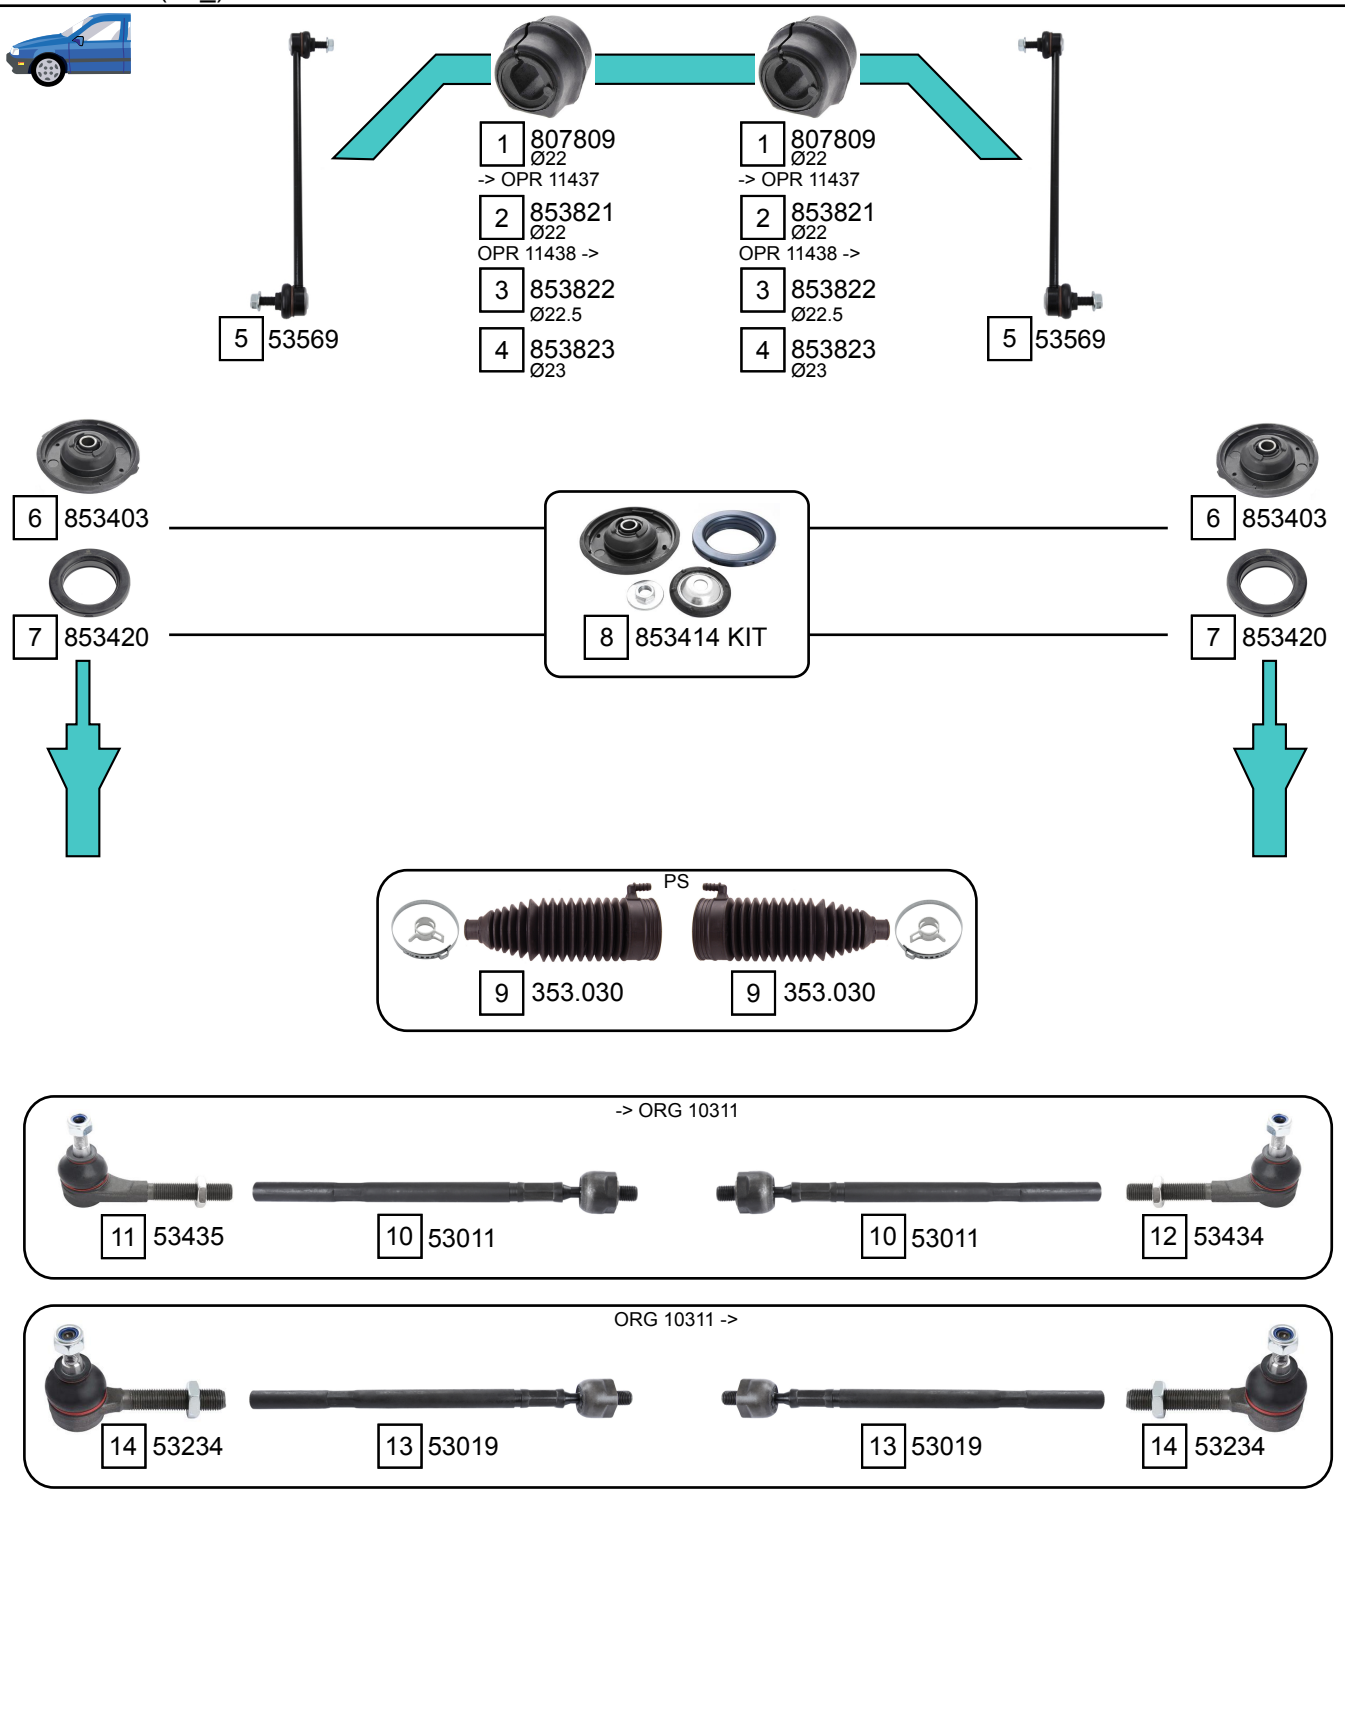

C4 I (LC\_)  
C4 COUPE (LA\_)

11/2004 - 07/2011

Ref.	Sidem Ref.	Description	OE-number	Measures	Ref.	Sidem Ref.	Description	OE-number	Measures
1	807809	stabilizer mounting	5094 88	di:22	8	853414 KIT	strut mount kit	5038 G0 S1	di:14 do:119 L:29
2	853821	stabilizer mounting	5094 E0	di:21	9	353.030	steering rack gaiter	4066 73	D:60 d:17 L:185
3	853822	stabilizer mounting	5094 E2	di:21,5	10	53011	axial joint	3812 E0	th:MM14X1.5R L:322
4	853823	stabilizer mounting	5094 E3	di:22.5	11	53435	tie rod end	3817 42	c:12.1 th:MM14x1.5R
5	53569	stabilizer link	5087 77	L:335	12	53434	tie rod end	3817 41	c:12.1 th:MM14x1.5R
6	853403	strut mount	5038 G0	di:14.5 do:119 L:29.5	13	53019	axial joint	3812 E5	th:MM14X1.5R L:343
7	853420	bearing	5035 27	di:65 do:99.5 L:20	14	53234	tie rod end	3817 50	c:12 th:MM14X1.5R