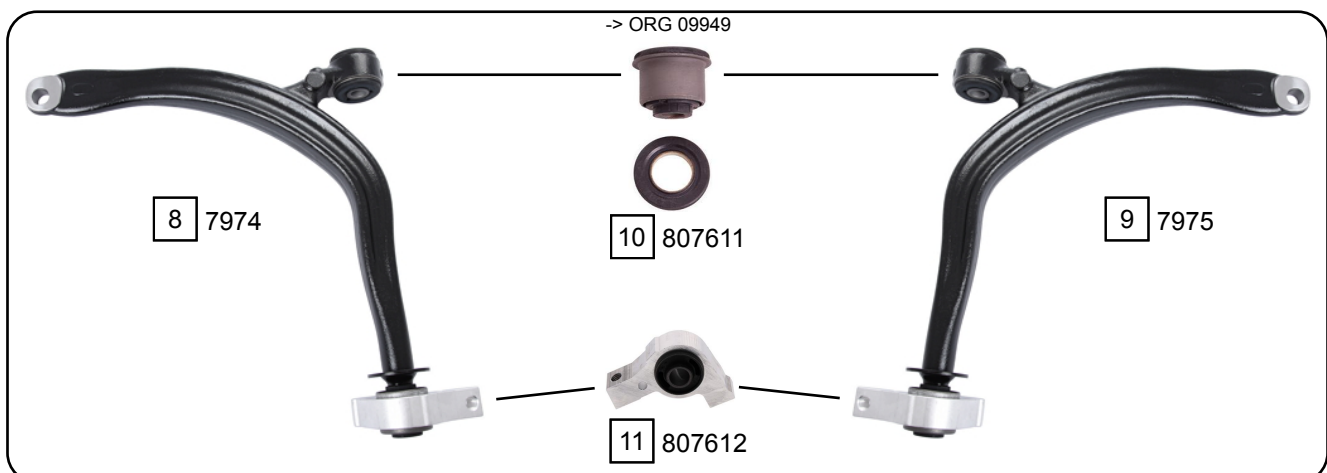

C5 I (DC/DE)
C5 II (RC/RE)

03/2001 - 08/2004
08/2004 - 01/2008

Ref.	Sidem Ref.	Description	OE-number	Measures	Ref.	Sidem Ref.	Description	OE-number	Measures
1	807808	stabilizer mounting	5094 83	di:21.5	9	7975	TCA right wobj	3521 G3	c:15.3
2	807814	stabilizer mounting	5094 90	di:22.5	10	807611	silentblock for TCA	3523 84	di:14 do:40.3
3	53567	stabilizer link	5087 60	L:319	11	807612	silentblock for TCA	3523 95	di:18 do:45
4	306.234	steering rack gaiter	4066 74	D:58 d:21 L:176	12	R10091	mounting tool	SEE PAGE II	di:43.3
5	7938	tie rod end left	3817 59	c:12.2 th:MM16X1.5R	13	7989	ball joint	3640 71	c:15.9
6	7939	tie rod end right	3817 60	c:12.2 th:MM16X1.5R	14	7978	TCA left wobj	3520 P0	c:15.2
7	7911	axial joint	3812 C8	th:MM16X1.5R L:183	15	7979	TCA right wobj	3521 K0	c:15.2
8	7974	TCA left wobj	3520 K3	c:15.3	16	807615	silentblock for TCA	3523 AR	di:18 do:50