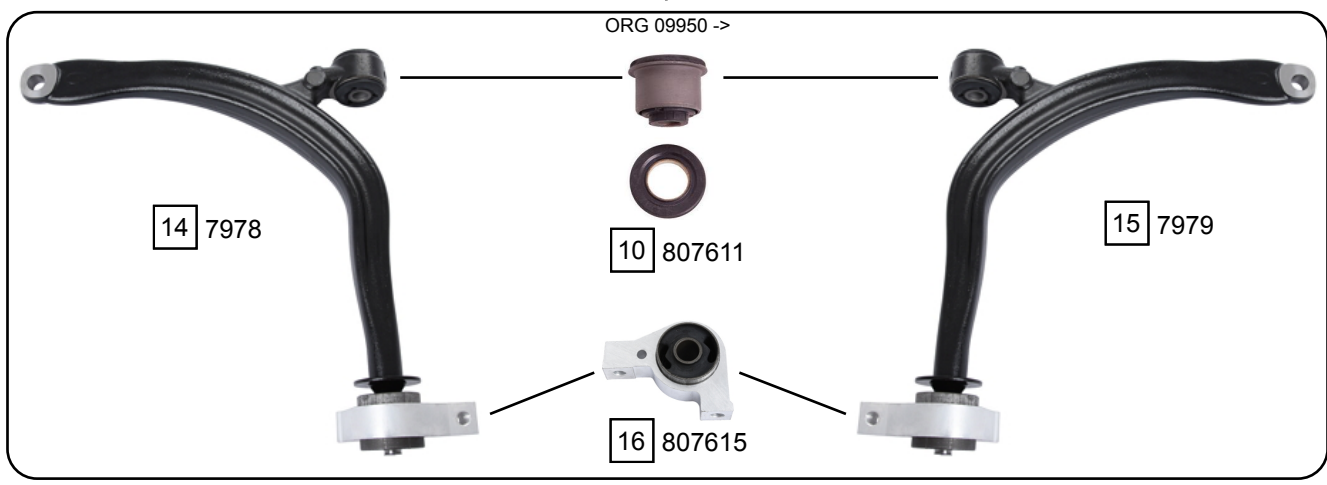

C5 I (DC/DE)
C5 II (RC/RE)

03/2001 - 08/2004
08/2004 - 01/2008

Ref.	Sidem Ref.	Description	OE-number	Measures	Ref.	Sidem Ref.	Description	OE-number	Measures
1	807808	stabilizer mounting	5094 83	di:21.5	9	7975	TCA right wobj	3521 G3	c:15.3
2	807814	stabilizer mounting	5094 90	di:22.5	10	807611	silentblock for TCA	3523 84	di:14 do:40.3
3	53567	stabilizer link	5087 60	L:319	11	807612	silentblock for TCA	3523 95	di:18 do:45
4	306.234	steering rack gaiter	4066 74	D:58 d:21 L:176	12	R10091	mounting tool	SEE PAGE II	di:43.3
5	7938	tie rod end left	3817 59	c:12.2 th:MM16X1.5R	13	7989	ball joint	3640 71	c:15.9
6	7939	tie rod end right	3817 60	c:12.2 th:MM16X1.5R	14	7978	TCA left wobj	3520 P0	c:15.2
7	7911	axial joint	3812 C8	th:MM16X1.5R L:183	15	7979	TCA right wobj	3521 K0	c:15.2
8	7974	TCA left wobj	3520 K3	c:15.3	16	807615	silentblock for TCA	3523 AR	di:18 do:50