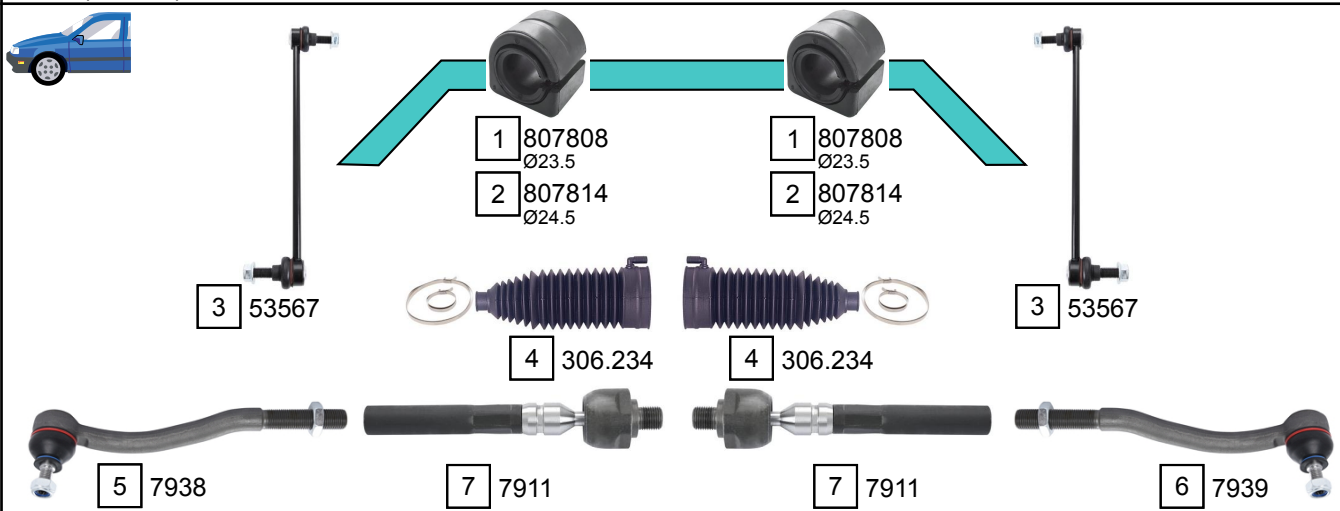

C5 I (DC/DE)
C5 II (RC/RE)

03/2001 - 08/2004
08/2004 - 01/2008

Ref.	Sidem Ref.	Description	OE-number	Measures	Ref.	Sidem Ref.	Description	OE-number	Measures
1	807808	stabilizer mounting	5094 83	di:21.5	9	7975	TCA right wobj	3521 G3	c:15.3
2	807814	stabilizer mounting	5094 90	di:22.5	10	807611	silentblock for TCA	3523 84	di:14 do:40.3
3	53567	stabilizer link	5087 60	L:319	11	807612	silentblock for TCA	3523 95	di:18 do:45
4	306.234	steering rack gaiter	4066 74	D:58 d:21 L:176	12	R10091	mounting tool	SEE PAGE II	di:43.3
5	7938	tie rod end left	3817 59	c:12.2 th:MM16X1.5R	13	7989	ball joint	3640 71	c:15.9
6	7939	tie rod end right	3817 60	c:12.2 th:MM16X1.5R	14	7978	TCA left wobj	3520 P0	c:15.2
7	7911	axial joint	3812 C8	th:MM16X1.5R L:183	15	7979	TCA right wobj	3521 K0	c:15.2
8	7974	TCA left wobj	3520 K3	c:15.3	16	807615	silentblock for TCA	3523 AR	di:18 do:50