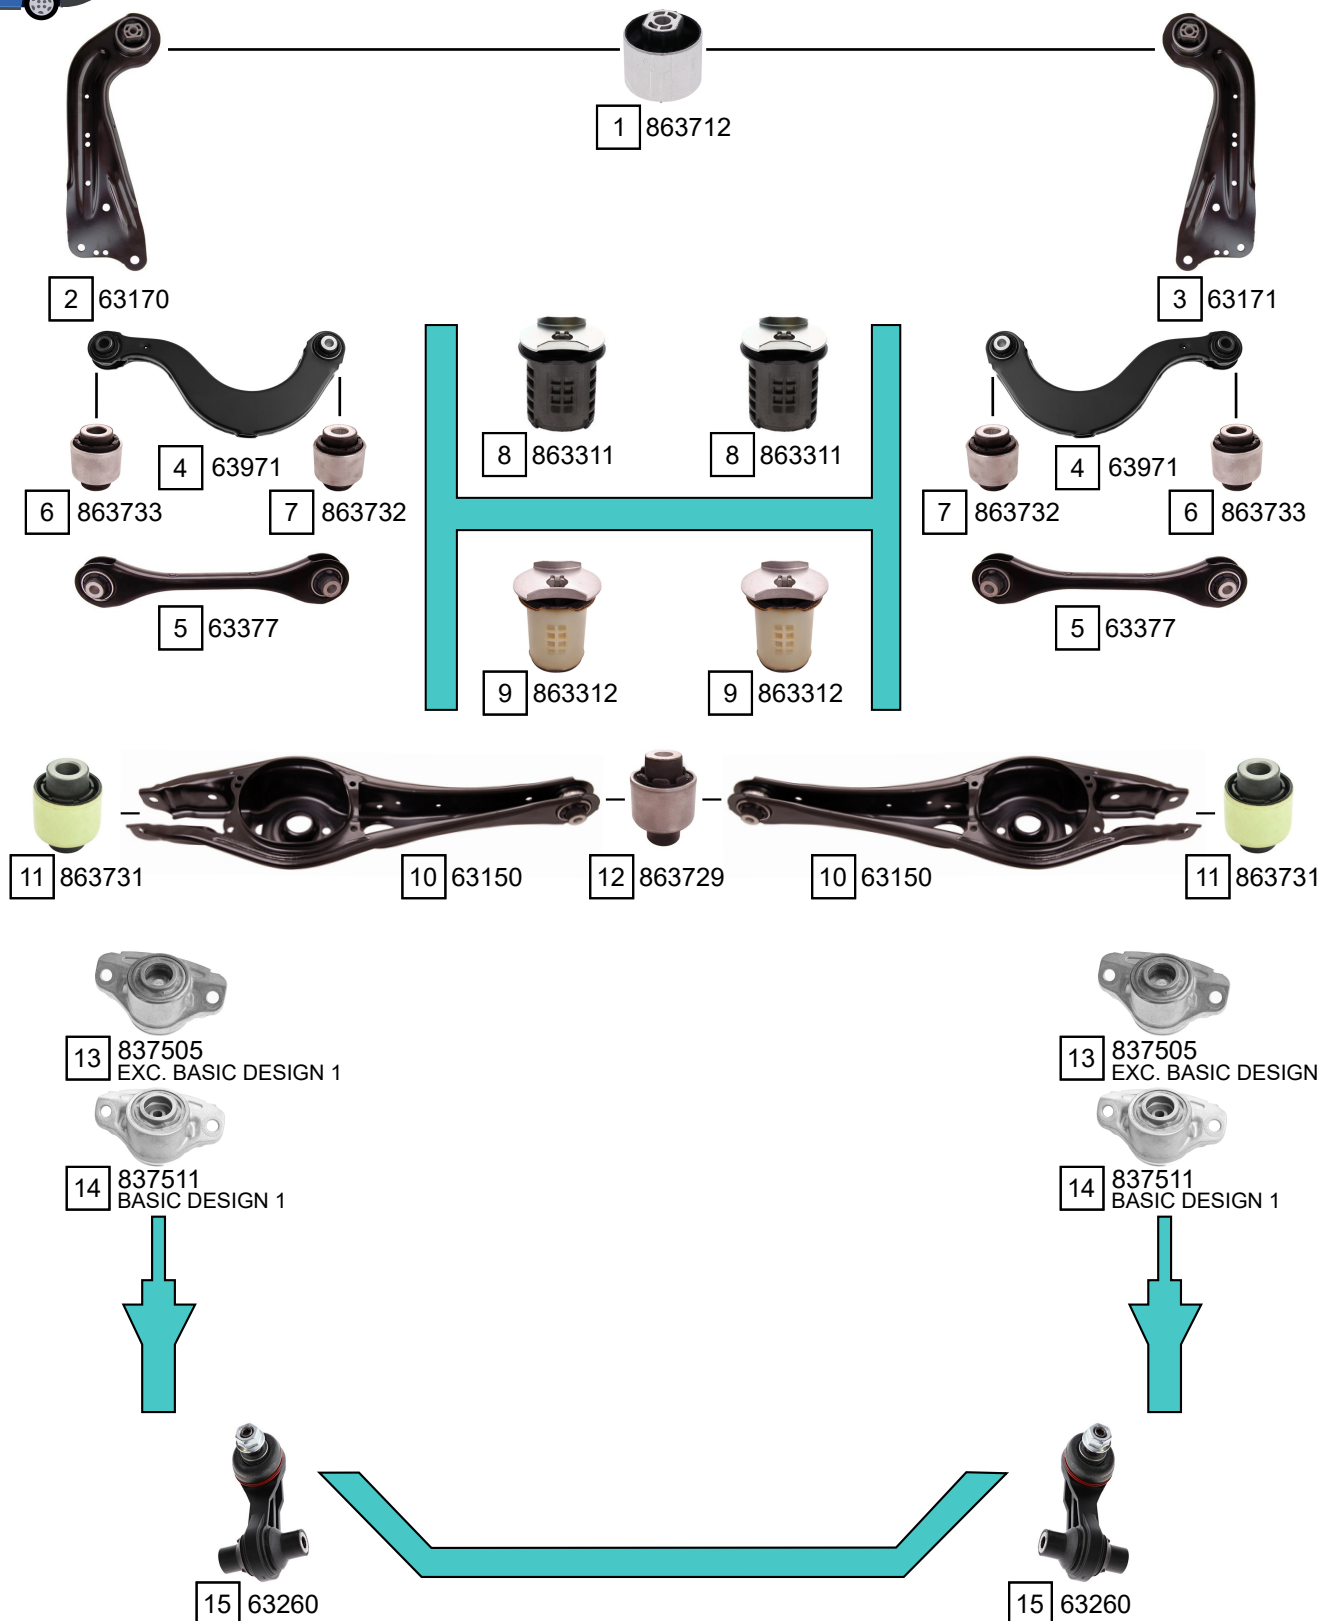

FORMENTOR (KM7)

07/2020 ->

Ref.	Sidem Ref.	Description	OE-number	Measures	Ref.	Sidem Ref.	Description	OE-number	Measures
1	863712	silentblock for TCA	1K0 505 541 B	di:12.2 do:60.2	9	863312	mounting axle body	5Q0 505 145 E	di:18.6 do:53.5
2	63170	TCA left	5Q0 505 223 D	L:384	10	63150	TCA	5QA 505 311 E	L:590
3	63171	TCA right	5Q0 505 224 D	L:384	11	863731	silentblock for TCA	5Q0 505 553	di:12.1 do:37.4
4	63971	track rod	5Q0 505 323 C	L:305	12	863729	silentblock for TCA	Part of	di:12.1 do:44.3
5	63377	track rod	5Q0 501 529 F	L:282	13	837505	strut mount	5Q0 513 353 G	di:10.2 do:65.8 L:63.3
6	863733	silentblock for TCA	Part of	di:14.3 do:38.2	14	837511	strut mount	5Q0 513 353 K	di:10.2 do:65.8 L:63.3
7	863732	silentblock for TCA	Part of	di:12.1 do:38.3	15	63260	stabiliser link rear axle	5WA 505 465 A	L:70
8	863311	mounting axle body	5Q0 505 145 F	di:18.2 do:61.5					