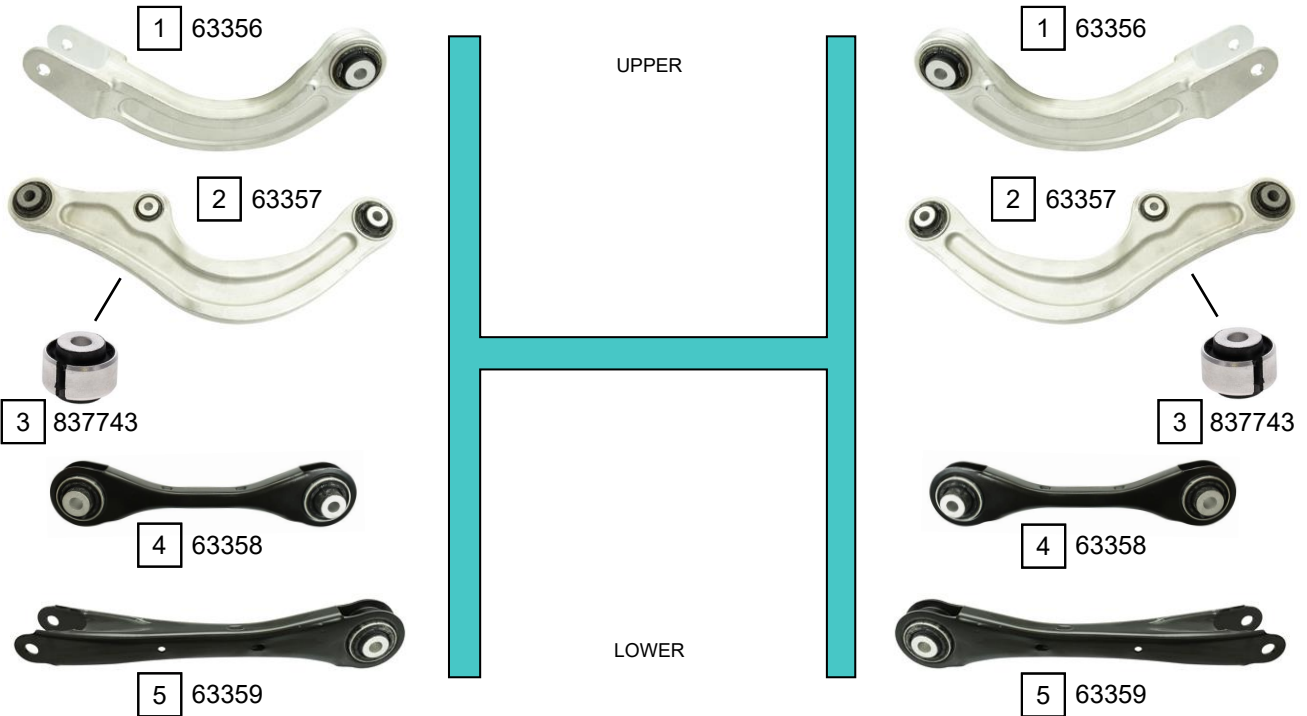

BORN (K11)

08/2021 ->

Ref.	Sidem Ref.	Description	OE-number	Measures	Ref.	Sidem Ref.	Description	OE-number	Measures
1	63356	TCA	1EA 505 323 A	L:293	5	63359	track rod	1EA 505 291 A	L:312
2	63357	TCA	1EA 505 397 B	L:398	6	63450	TCA	1EA 505 311 E	L:425
3	837743	silentblock for TCA	Part of	di:10.3 do:36.4	7	63066	stabiliser link left	1EA 505 465	L:175
4	63358	track rod	1EA 501 529 B	L:256	8	63067	stabiliser link right	1EA 505 466	L:175