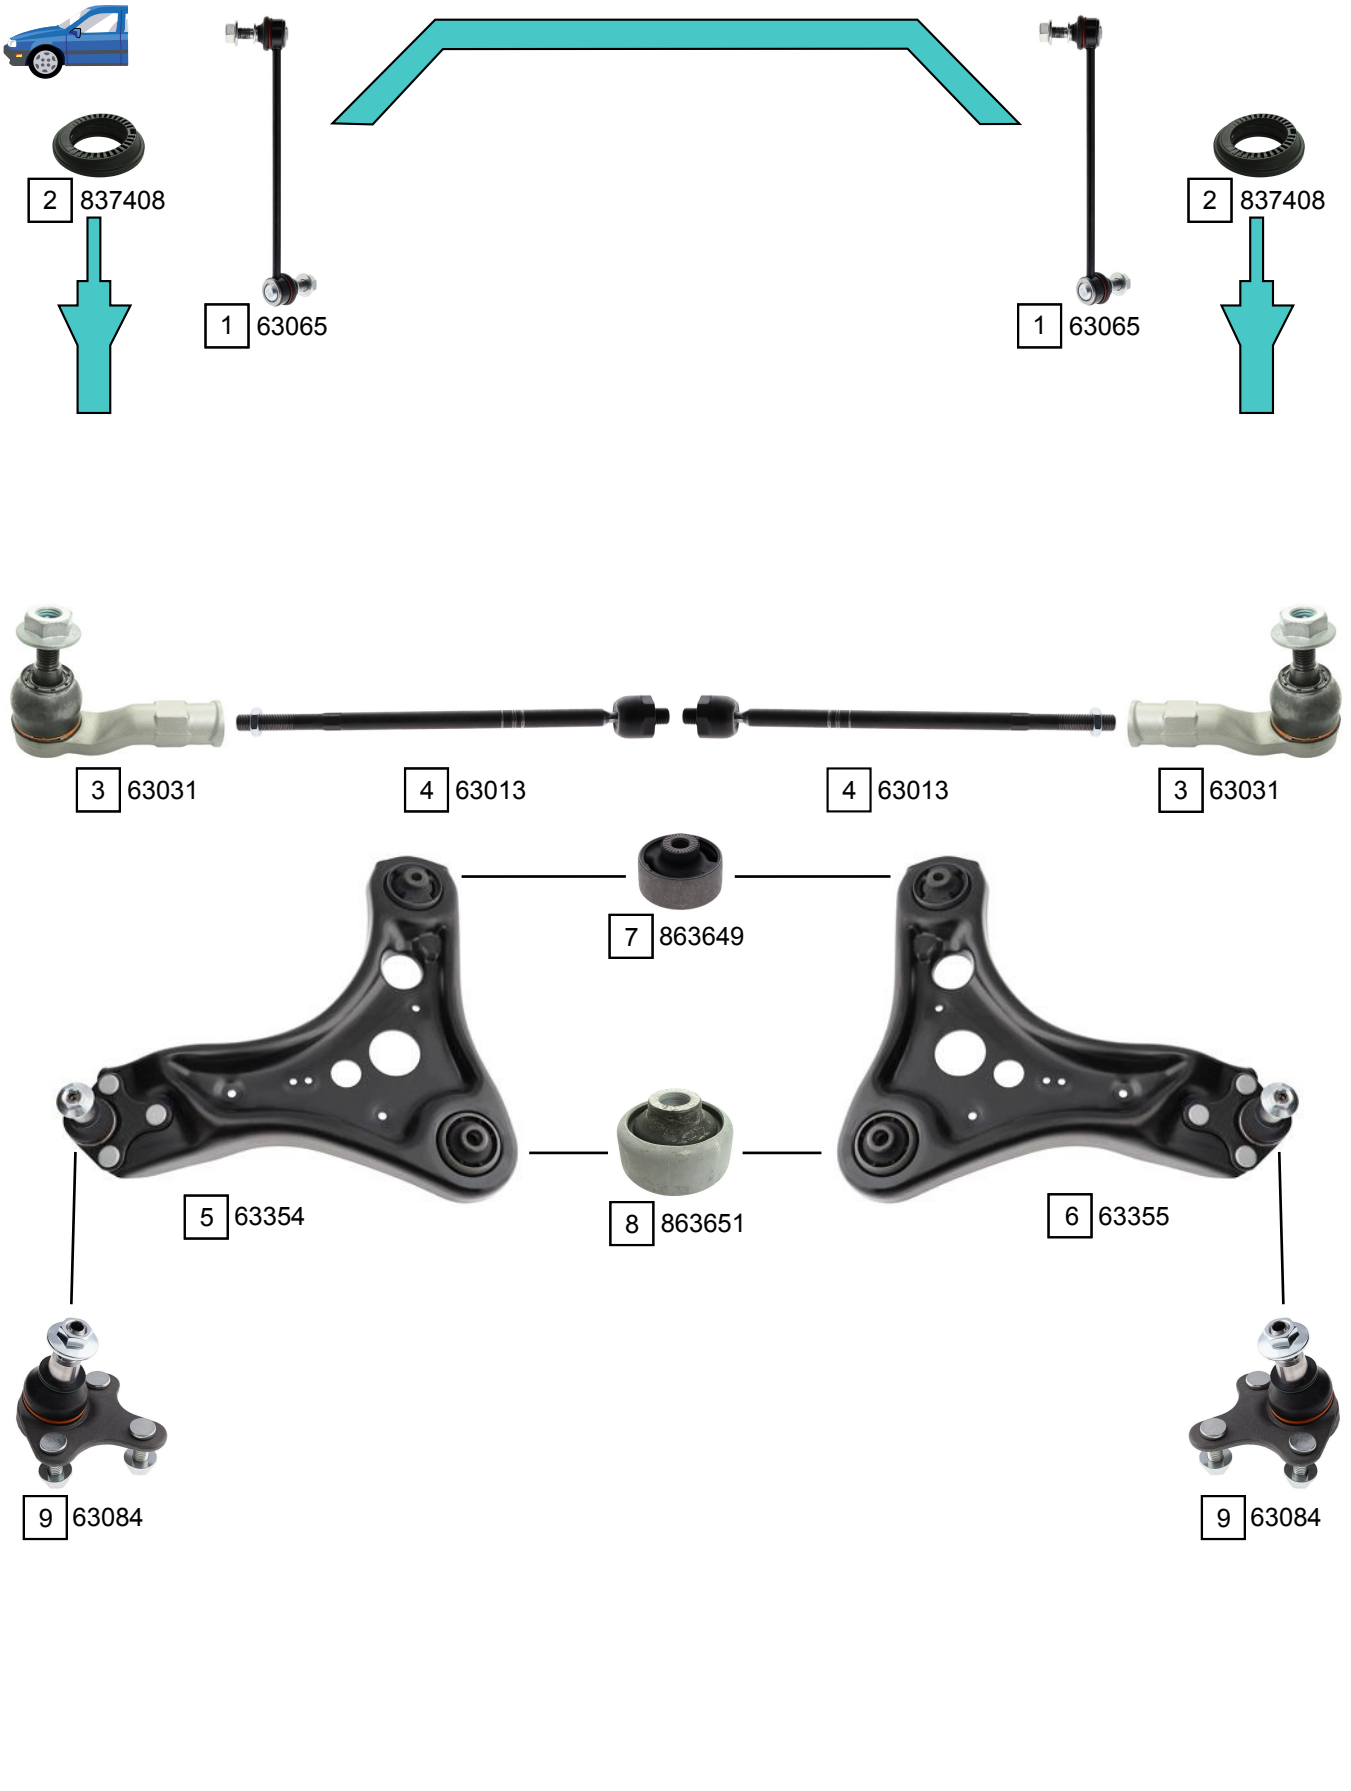

BORN (K11)

08/2021 ->

Ref.	Sidem Ref.	Description	OE-number	Measures	Ref.	Sidem Ref.	Description	OE-number	Measures
1	63065	stabilizer link	1EA 411 315 C	L:300	6	63355	TCA right wbj	1EA 407 152 B	c:18.2
2	837408	bearing	5Q0 412 249 F	di:74 do:127 L:38.6	7	863649	silentblock for TCA	5Q0 407 183 E	di:13 do:65
3	63031	tie rod end	1EA 423 811 B	c:14.7 th:FM16X1.5R	8	863651	silentblock for TCA	1EA 407 183 D	di:15.1 do:60
4	63013	axial joint	1EA 423 810 B	th:MM16X1.5R L:390	9	63084	ball joint	1EA 407 365 A	c:18.2
5	63354	TCA left wbj	1EA 407 151 B	c:18.2					