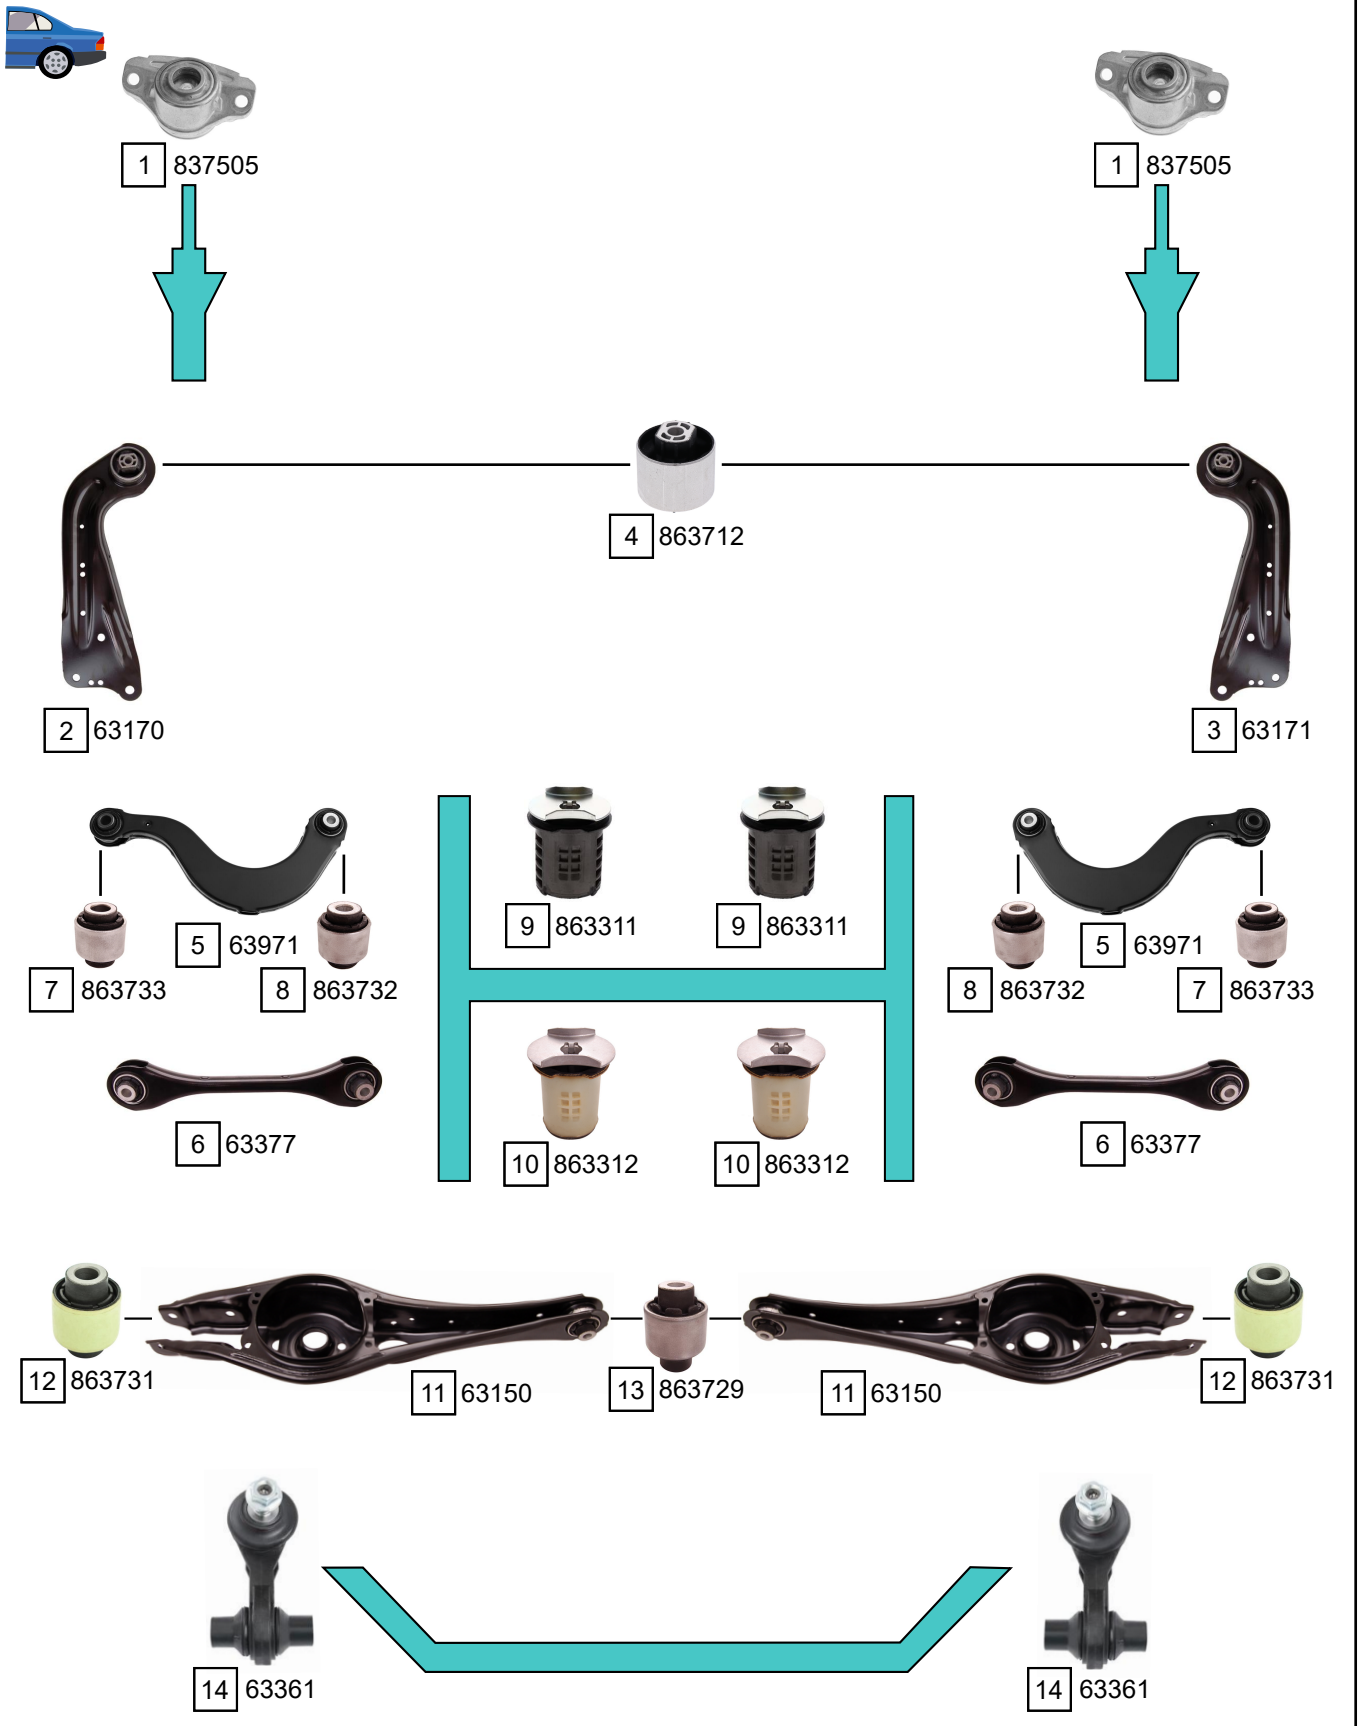

ATECA (KH7, KHP)

09/2020 ->

Ref.	Sidem Ref.	Description	OE-number	Measures	Ref.	Sidem Ref.	Description	OE-number	Measures
1	837505	strut mount	5Q0 513 353 G	di:10.2 do:65.8 L:63.3	8	863732	silentblock for TCA	Part of	di:12.1 do:38.3
2	63170	TCA left	5Q0 505 223 D	L:384	9	863311	mounting axle body	5Q0 505 145 F	di:18.2 do:61.5
3	63171	TCA right	5Q0 505 224 D	L:384	10	863312	mounting axle body	5Q0 505 145 E	di:18.6 do:53.5
4	863712	silentblock for TCA	1K0 505 541 B	di:12.2 do:60.2	11	63150	TCA	5QA 505 311 E	L:590
5	63971	track rod	5Q0 505 323 C	L:305	12	863729	silentblock for TCA	Part of	di:12.1 do:44.3
6	63377	track rod	5Q0 501 529 F	L:282	13	863731	silentblock for TCA	5Q0 505 553	di:12.1 do:37.4
7	863733	silentblock for TCA	Part of	di:14.3 do:38.2	14	63361	stabiliser link rear axle	5Q0 505 465 C	L:70