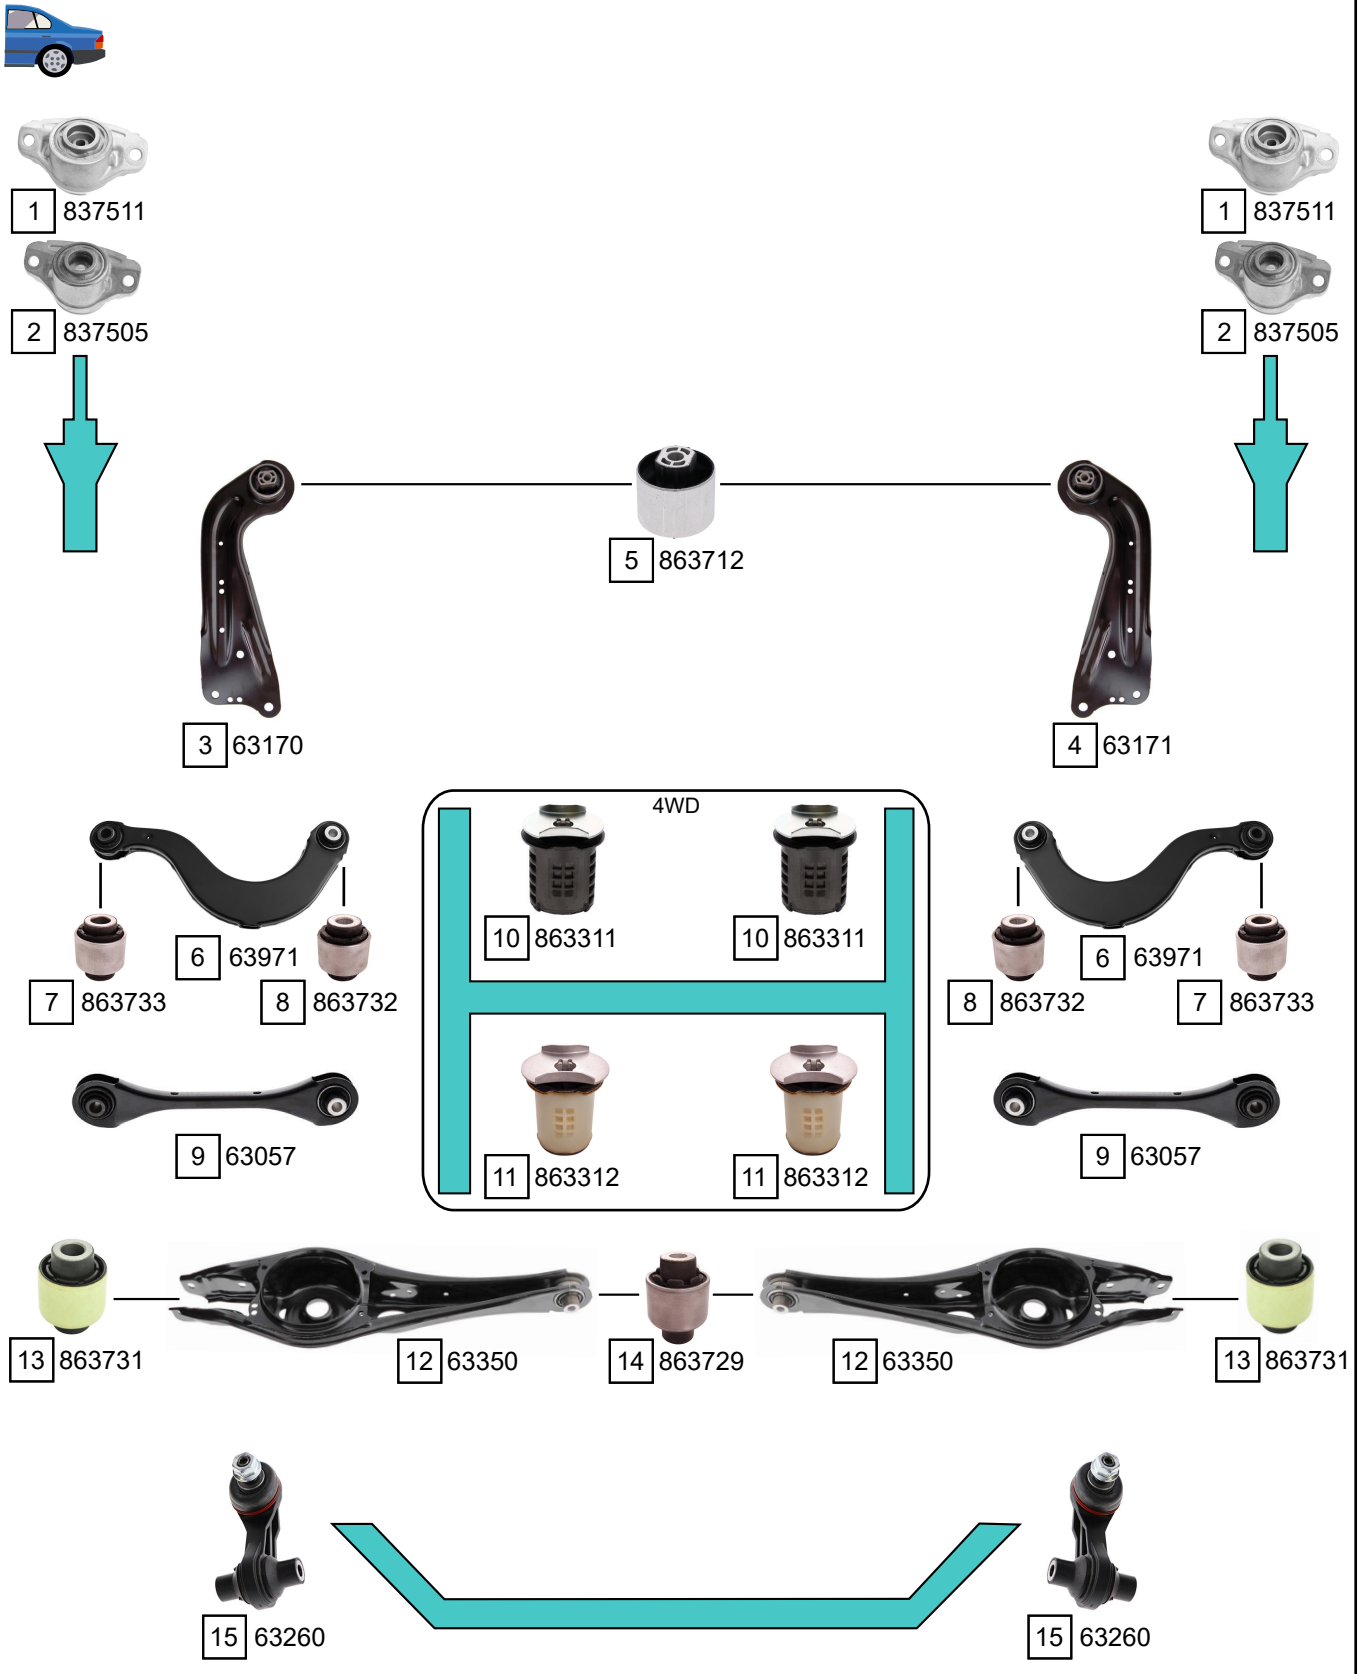

LEON (KL1)
LEON SPORTSTOURER (KL8)

09/2020 ->
09/2020 ->

Ref.	Sidem Ref.	Description	OE-number	Measures	Ref.	Sidem Ref.	Description	OE-number	Measures
1	837505	strut mount	5Q0 513 353 G	di:10.2 do:65.8 L:63.3	9	63057	track rod	5Q0 501 529 G	L:282
2	837511	strut mount	5Q0 513 353 K	di:10.2 do:65.8 L:63.3	10	863311	mounting axle body	5Q0 505 145 F	di:18.2 do:61.5
3	863712	silentblock for TCA	1K0 505 541 B	di:12.2 do:60.2	11	863312	mounting axle body	5Q0 505 145 E	di:18.6 do:53.5
4	63170	TCA left	5Q0 505 223 D	L:384	12	63350	TCA	5WA 505 311 A	L:595
5	63171	TCA right	5Q0 505 224 D	L:384	13	863731	silentblock for TCA	5Q0 505 553	di:12.1 do:37.4
6	63971	track rod	5Q0 505 323 C	L:305	14	863729	silentblock for TCA	Part of	di:12.1 do:44.3
7	863733	silentblock for TCA	Part of	di:14.3 do:38.2	15	63260	stabiliser link rear axle	5WA 505 465 A	L:70
8	863732	silentblock for TCA	Part of	di:12.1 do:38.3					