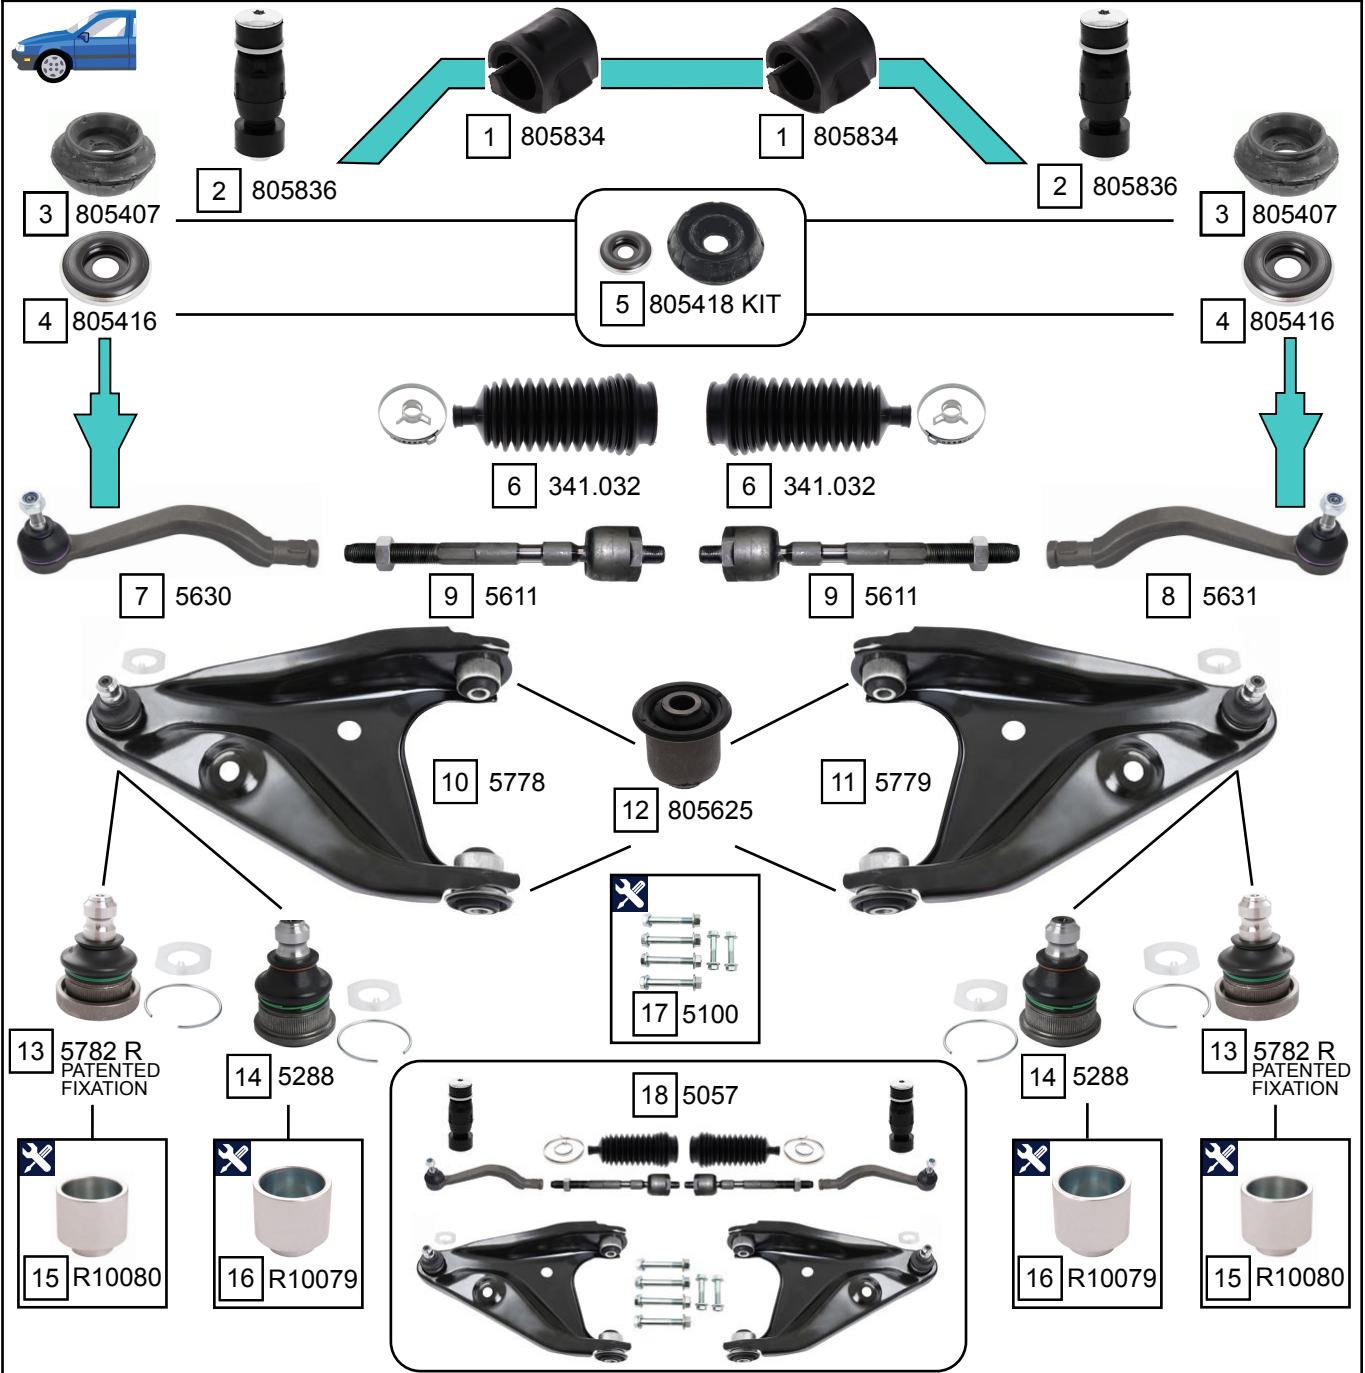

LOGAN
LOGAN MCV
LOGAN PICK-UP
LOGAN VAN (EXPRESS)

09/2004 ->
04/2007 ->
03/2008 ->
03/2009 ->

Ref.	Sidem Ref.	Description	OE-number	Measures	Ref.	Sidem Ref.	Description	OE-number	Measures
1	805834	stabilizer mounting	60 01 547 140	di:23.5	11	5779	TCA right wbj	54 50 042 69R	c:18
2	805836	stabilizer mounting	82 00 277 960	L:78	12	805625	silentblock for TCA	Part of	di:12.2 do:37.2
3	805407	strut mount	60 01 547 499	di:28 do:103.5 L:46	13	5782 R	ball joint	Part of	c:18 do:38.4
4	805416	bearing	82 00 651 172	di:16.2 do:56 L:9	14	5288	ball joint	40 16 047 93R	c:18 do:38.4
5	805418 KIT	strut mount kit	60 01 547 499 S2	di:16 do:103 L:46	15	R10080	mounting tool ring ø48 ø40	Ø 40	di:40 do:48
6	341.032	steering rack gaiter	60 01 547 607	D:42 d:10 L:165	16	R10079	mounting tool ring ø46 ø38	TOOL	di:38 do:46
7	5630	tie rod end left	60 01 547 610	c:12.1 th:FM14X1.5R	17	5100	mounting kit	77 03 102 041 S1	th:M12x1.5R
8	5631	tie rod end right	60 01 547 611	c:12.1 th:FM14X1.5R	18	5057	set TCA + stab. link + tr	54 50 113 62R S1	
9	5611	axial joint	Part of	th:MM12x1R L:193	19	805306	mounting axle body	60 01 549 989	di:12.2 do:66.5
10	5778	TCA left wbj	54 50 113 62R	c:18					