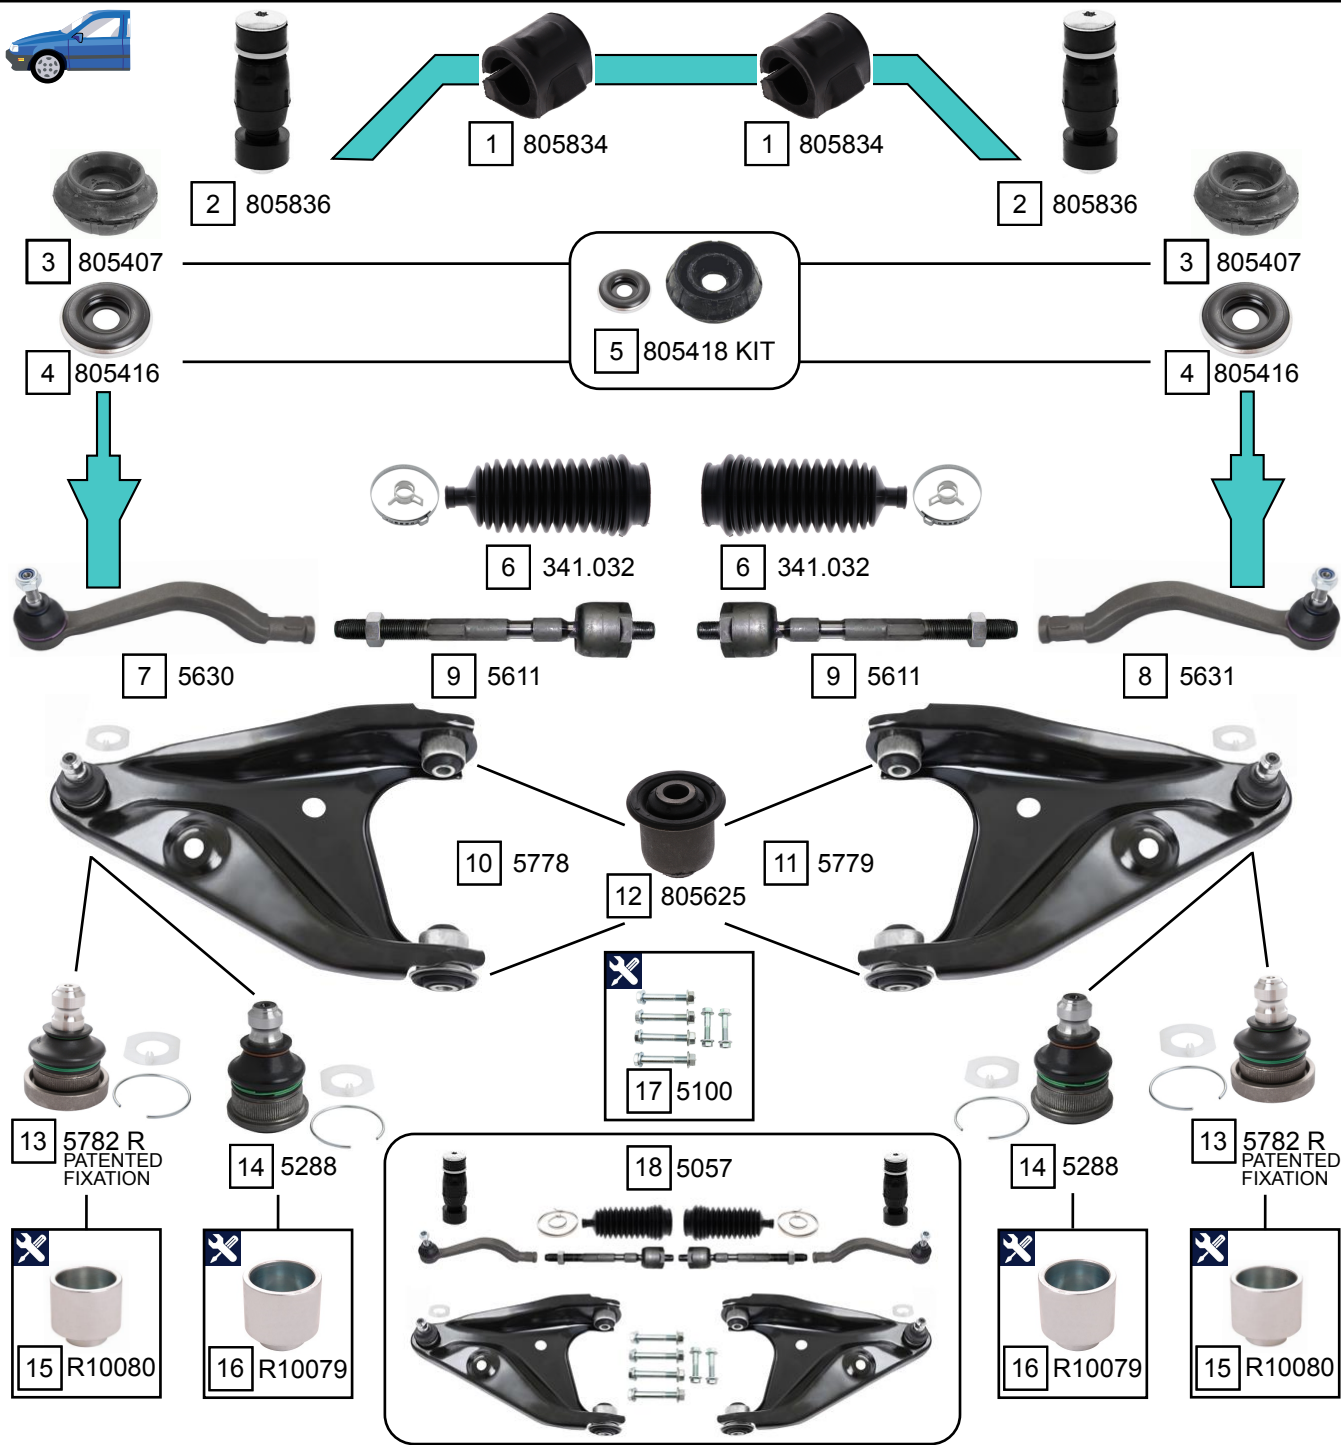

SANDERO

06/2008 ->

Ref.	Sidem Ref.	Description	OE-number	Measures	Ref.	Sidem Ref.	Description	OE-number	Measures
1	805834	stabilizer mounting	60 01 547 140	di:23.5	11	5779	TCA right wbj	54 50 042 69R	c:18
2	805836	stabilizer mounting	82 00 277 960	L:78	12	805625	silentblock for TCA	Part of	di:12.2 do:37.2
3	805407	strut mount	60 01 547 499	di:28 do:103.5 L:46	13	5782 R	ball joint	Part of	c:18 do:38.4
4	805416	bearing	82 00 651 172	di:16.2 do:56 L:9	14	5288	ball joint	40 16 047 93R	c:18 do:38.4
5	805418 KIT	strut mount kit	60 01 547 499 S2	di:16 do:103 L:46	15	R10080	mounting tool ring ø48 ø40	Ø 40	di:40 do:48
6	341.032	steering rack gaiter	60 01 547 607	D:42 d:10 L:165	16	R10079	mounting tool ring ø46 ø38	TOOL	di:38 do:46
7	5630	tie rod end left	60 01 547 610	c:12.1 th:FM14X1.5R	17	5100	mounting kit	77 03 102 041 S1	th:M12x1.5R
8	5631	tie rod end right	60 01 547 611	c:12.1 th:FM14X1.5R	18	5057	set TCA + stab. link + tr	54 50 113 62R S1	
9	5611	axial joint	Part of	th:MM12x1R L:193	19	805306	mounting axle body	60 01 549 989	di:12.2 do:66.5
10	5778	TCA left wbj	54 50 113 62R	c:18					